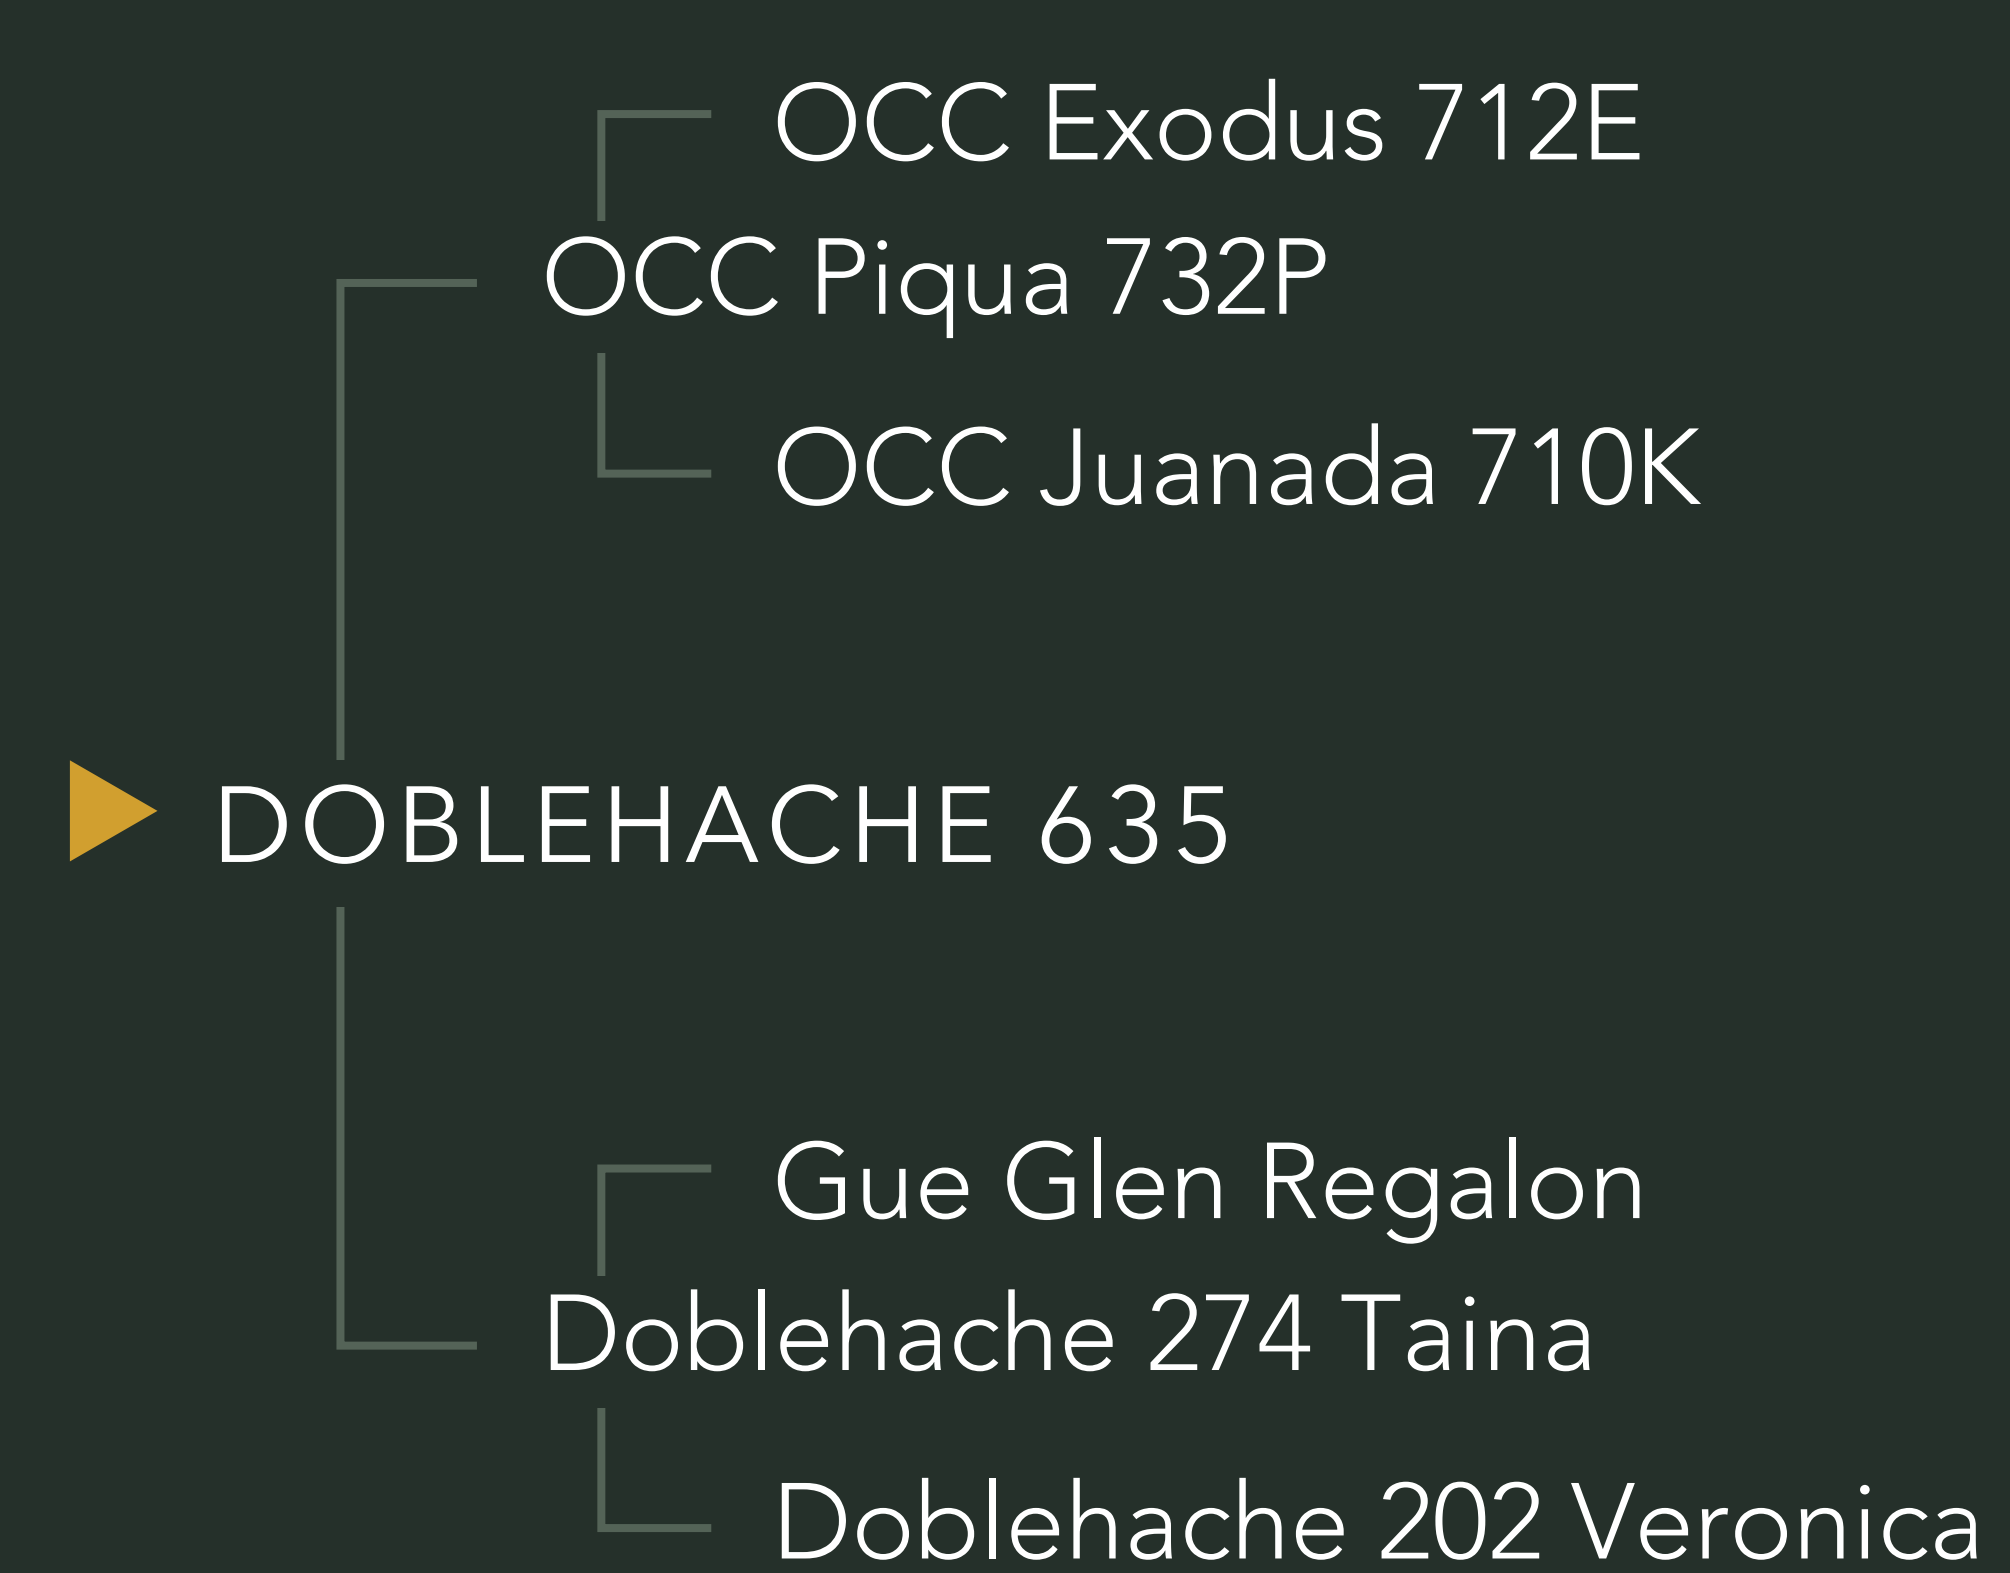

ANQUELEN

Doblehache 635

Otro gran producto de Cabaña Doble Hache. Anquelen combina a **OCC PIQUA 732P** con **GUE GLEN REGALÓN**.

Se destacó en su camada por ser armónico, equilibrado, moderado y por presentar un excelente fenotipo con gran potencial productivo.

PEDIGREE

DATOS

| | |
|-----------------|--------------------|
| RP | 635 |
| HBA | 835086 |
| Fecha de Nac. | 18/08/2016 |
| Peso actual | 690 Kg |
| Circ. Escrotal | 38 cm |
| Alt. a la grupa | 1,28 m |
| Criador | Cabaña Doble Hache |
| Propietario | CIADO |