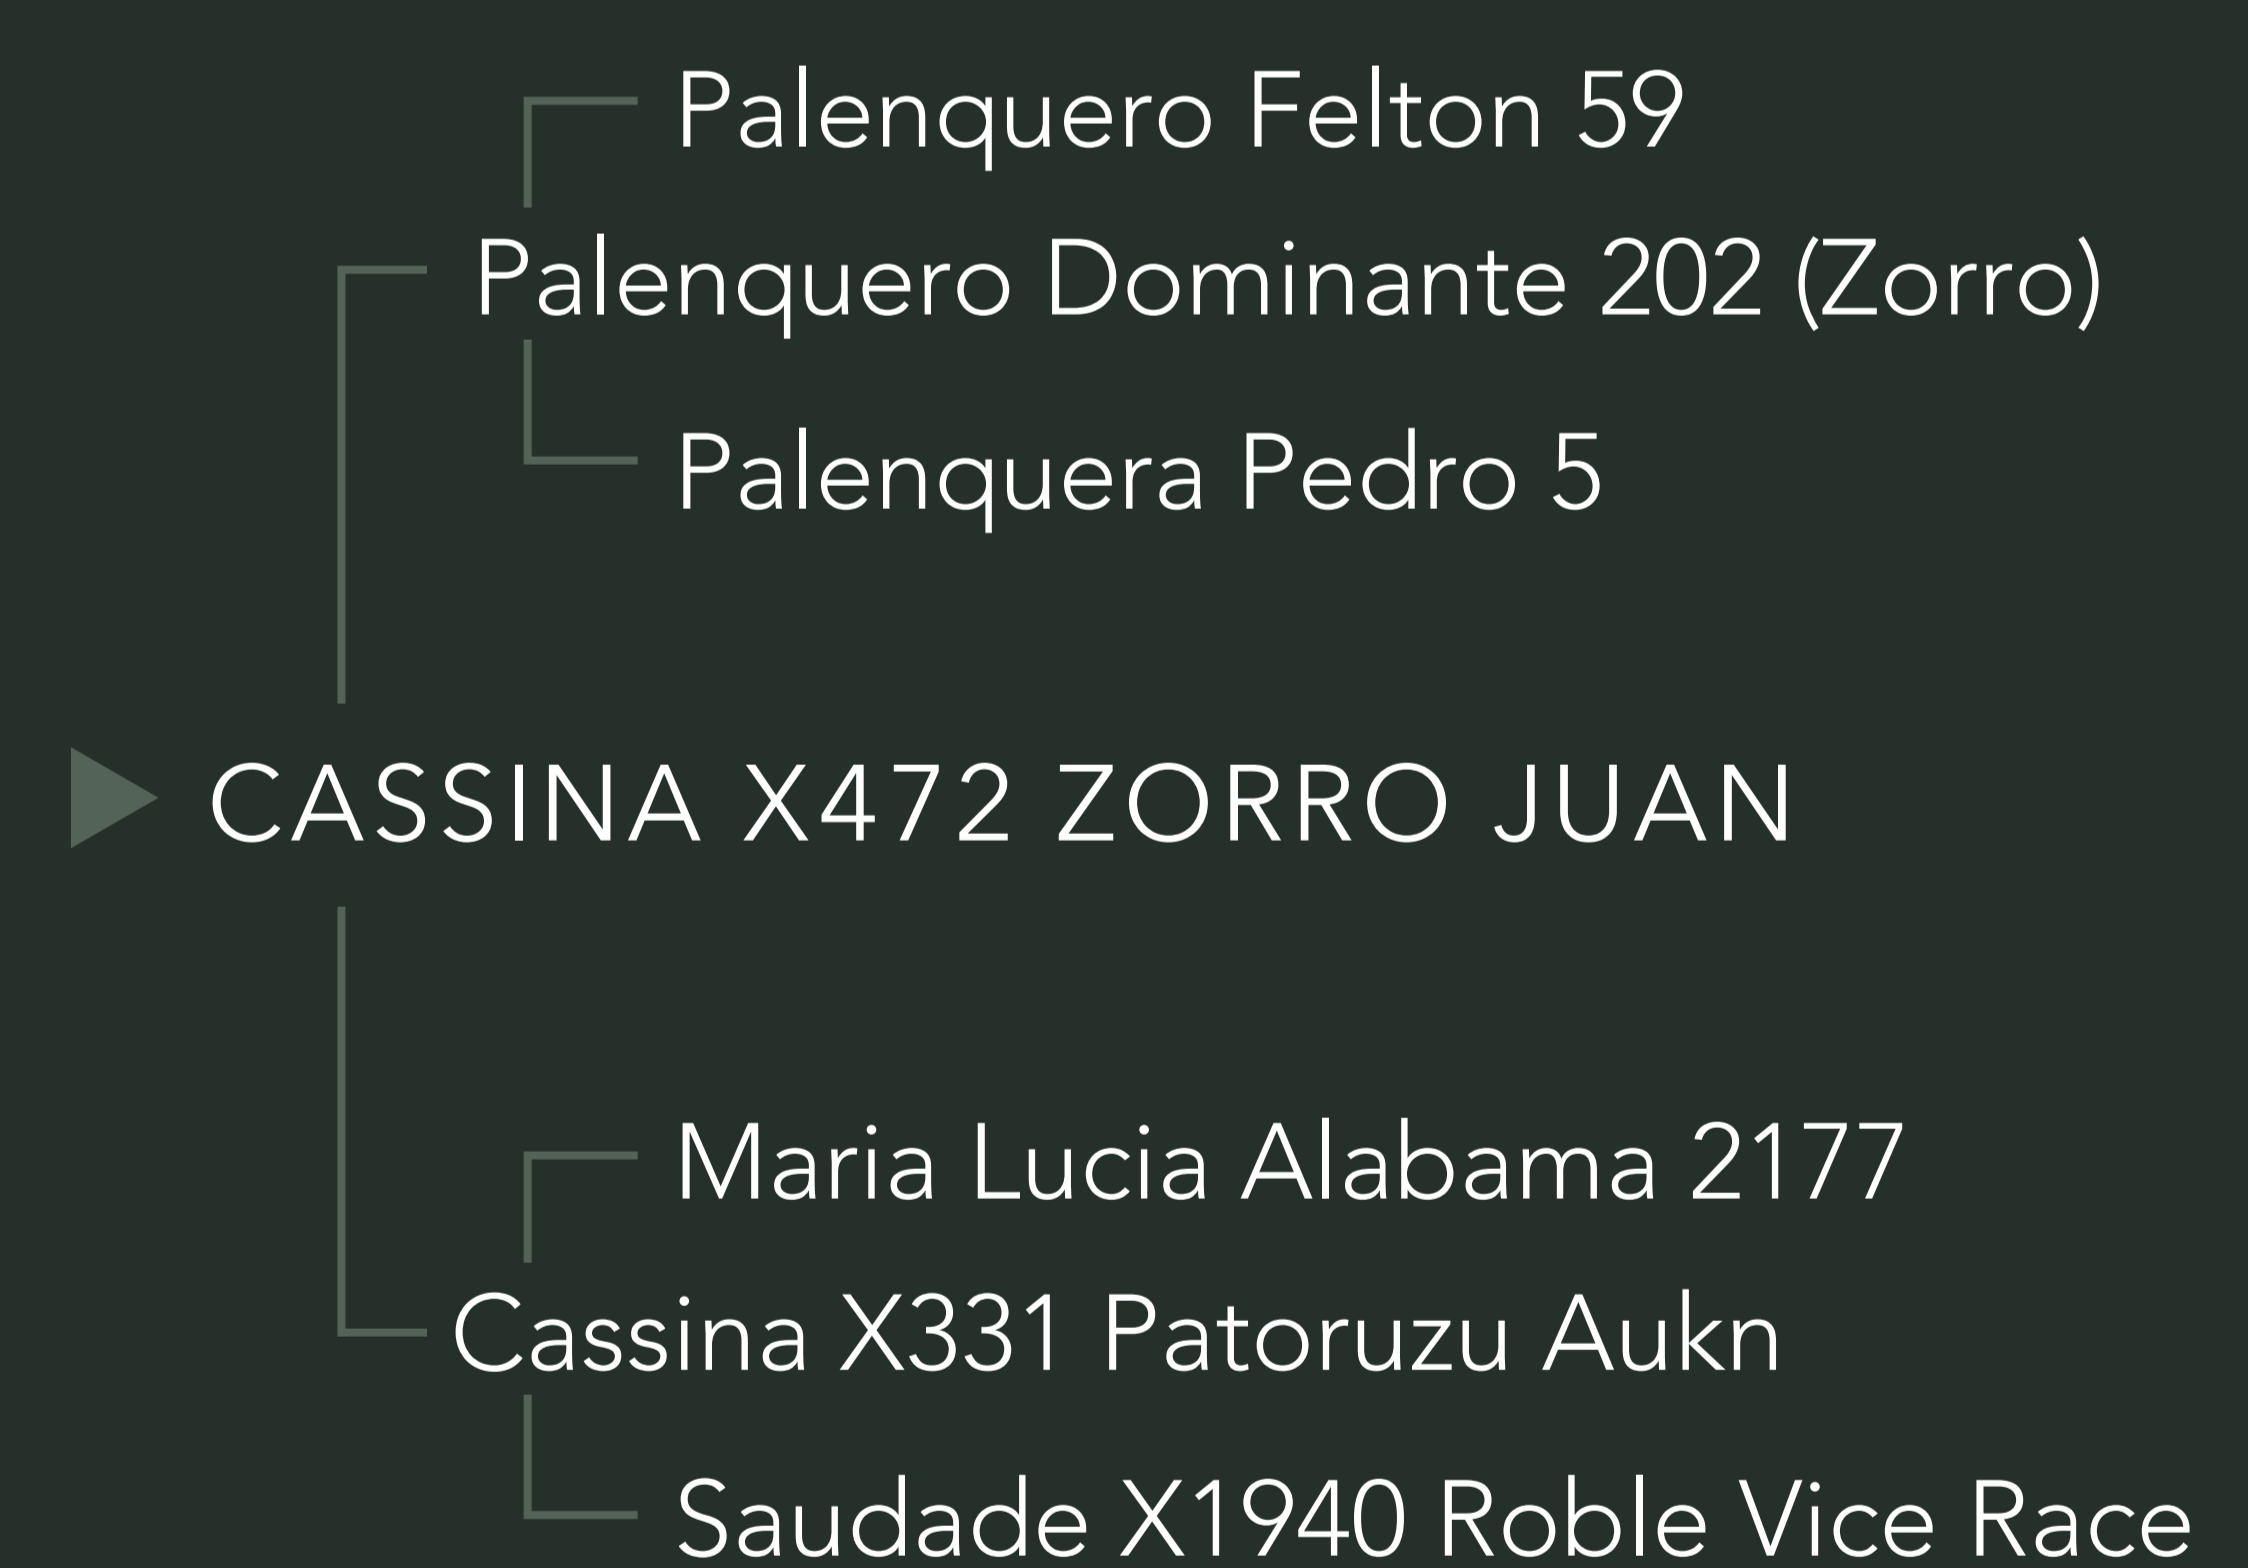

PEDIGREE

DATOS

RP	X472
HBA	431172
Fecha de Nac.	11/09/2014
Peso actual	960 Kg
Circ. Escrotal	41 cm
Alt. a la grupa	1,36 m
Criador	La Cassina
Propietario	CIADO