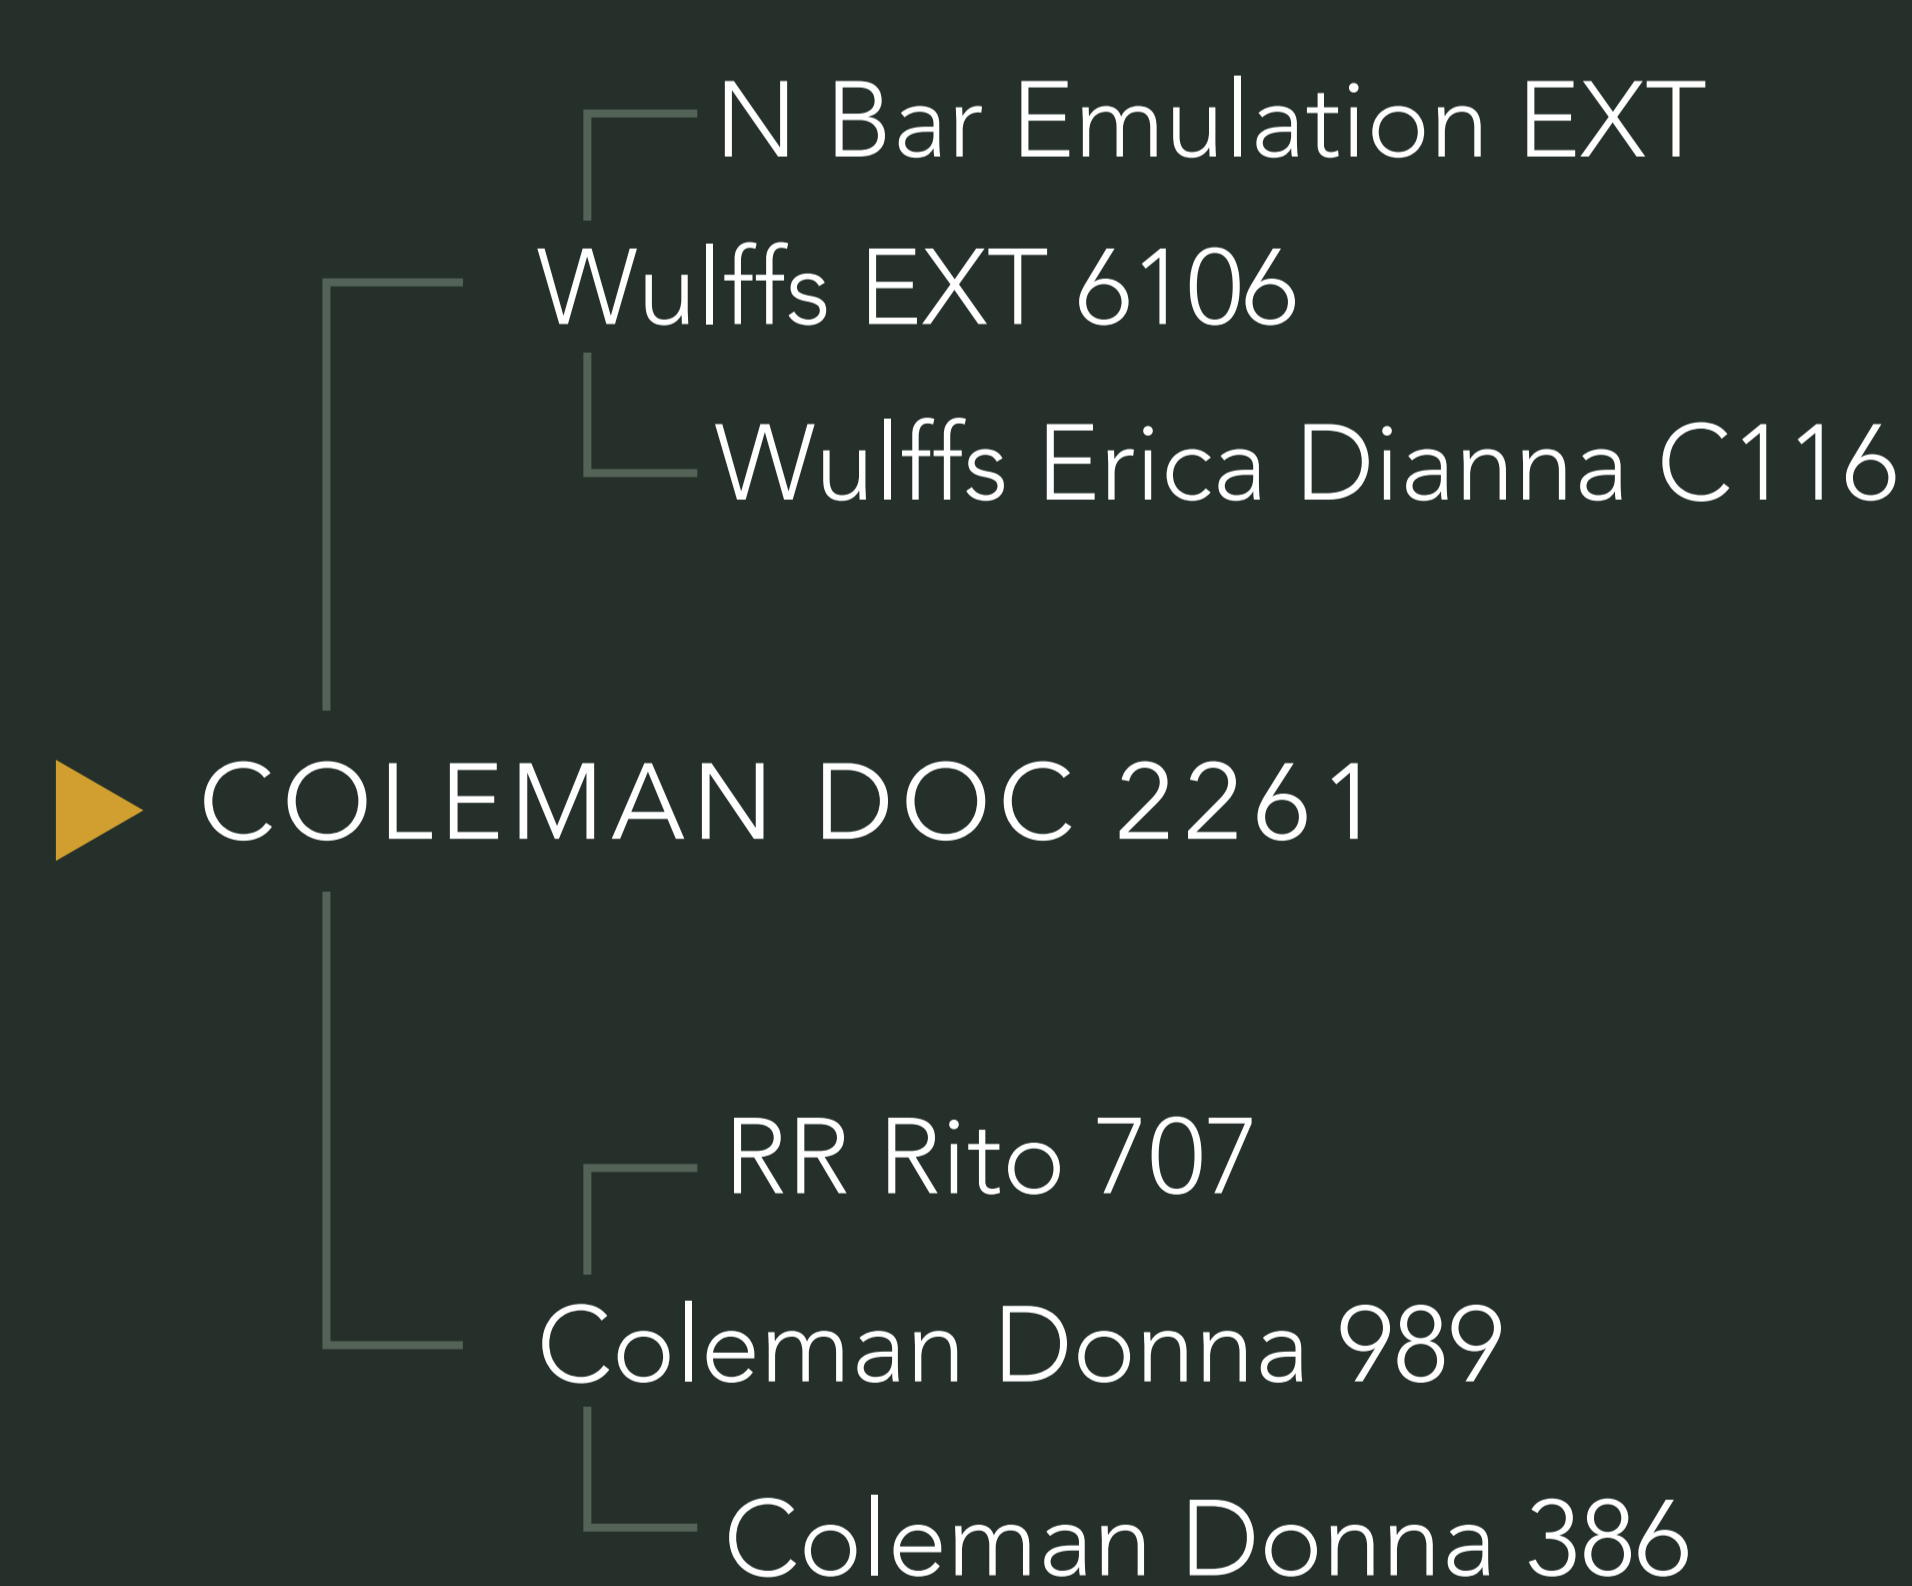

COLEMAN DOC

Coleman Doc 2261

Otro producto destacado de **Coleman Angus** adquirido en nuestra **Gira Anual 2017 en EEUU**. **Doc** es un **EXT** diferente, en el se combinan su legendario abuelo, **N Bar Emulation EXT**, con la **Coleman Donna 989**, una de las mejores vacas **Rito 707** del programa de **Larry Coleman**.

Con moderado peso al nacer, buen potencial de crecimiento al destete y peso final, que lo convierten en un producto **muy atractivo para consolidar fenotipo con estructura**.

Producción

CED		BW		WW		YW		SC	
DEP	PREC	DEP	PREC	DEP	PREC	DEP	PREC	DEP	PREC
7	.53	.5	.82	62	.78	.1	.70	.79	.75
RADG		DOC		DMI		CLAW		ANGLE	
DEP	PREC	DEP	PREC	DEP	PREC	DEP	PREC	DEP	PREC
.21	.41	26	.76	.59	.41	.44	.26	.37	.26

Maternal

HP		CEM		MILK		MW		MH	
DEP	PREC	DEP	PREC	DEP	PREC	DEP	PREC	DEP	PREC
8.8	.33	8	.47	15	.46	16	.50	-0.1	.48
\$EN		MKH		MKD					
DEP									
8		7		18					

Carcasa

CW		MARBLING		RE		FAT	
DEP	PREC	DEP	PREC	DEP	PREC	DEP	PREC
37	.50	-0.25	.40	.55	.41	-0.044	.37

\$Valores

\$W	60	\$F	75	\$G	14	\$M	77	\$B	89	\$C	192
-----	----	-----	----	-----	----	-----	----	-----	----	-----	-----

Fuente: AAA 2020

PEDIGREE

DATOS

RP	SI 2261
HBA	859615
Fecha de Nac.	09/07/2012
Peso actual	1070 Kg
Circ. Escrotal	43 cm
Frame	5
Criador	Coleman Angus
Propietario	Coleman Angus Little Goose Ranch