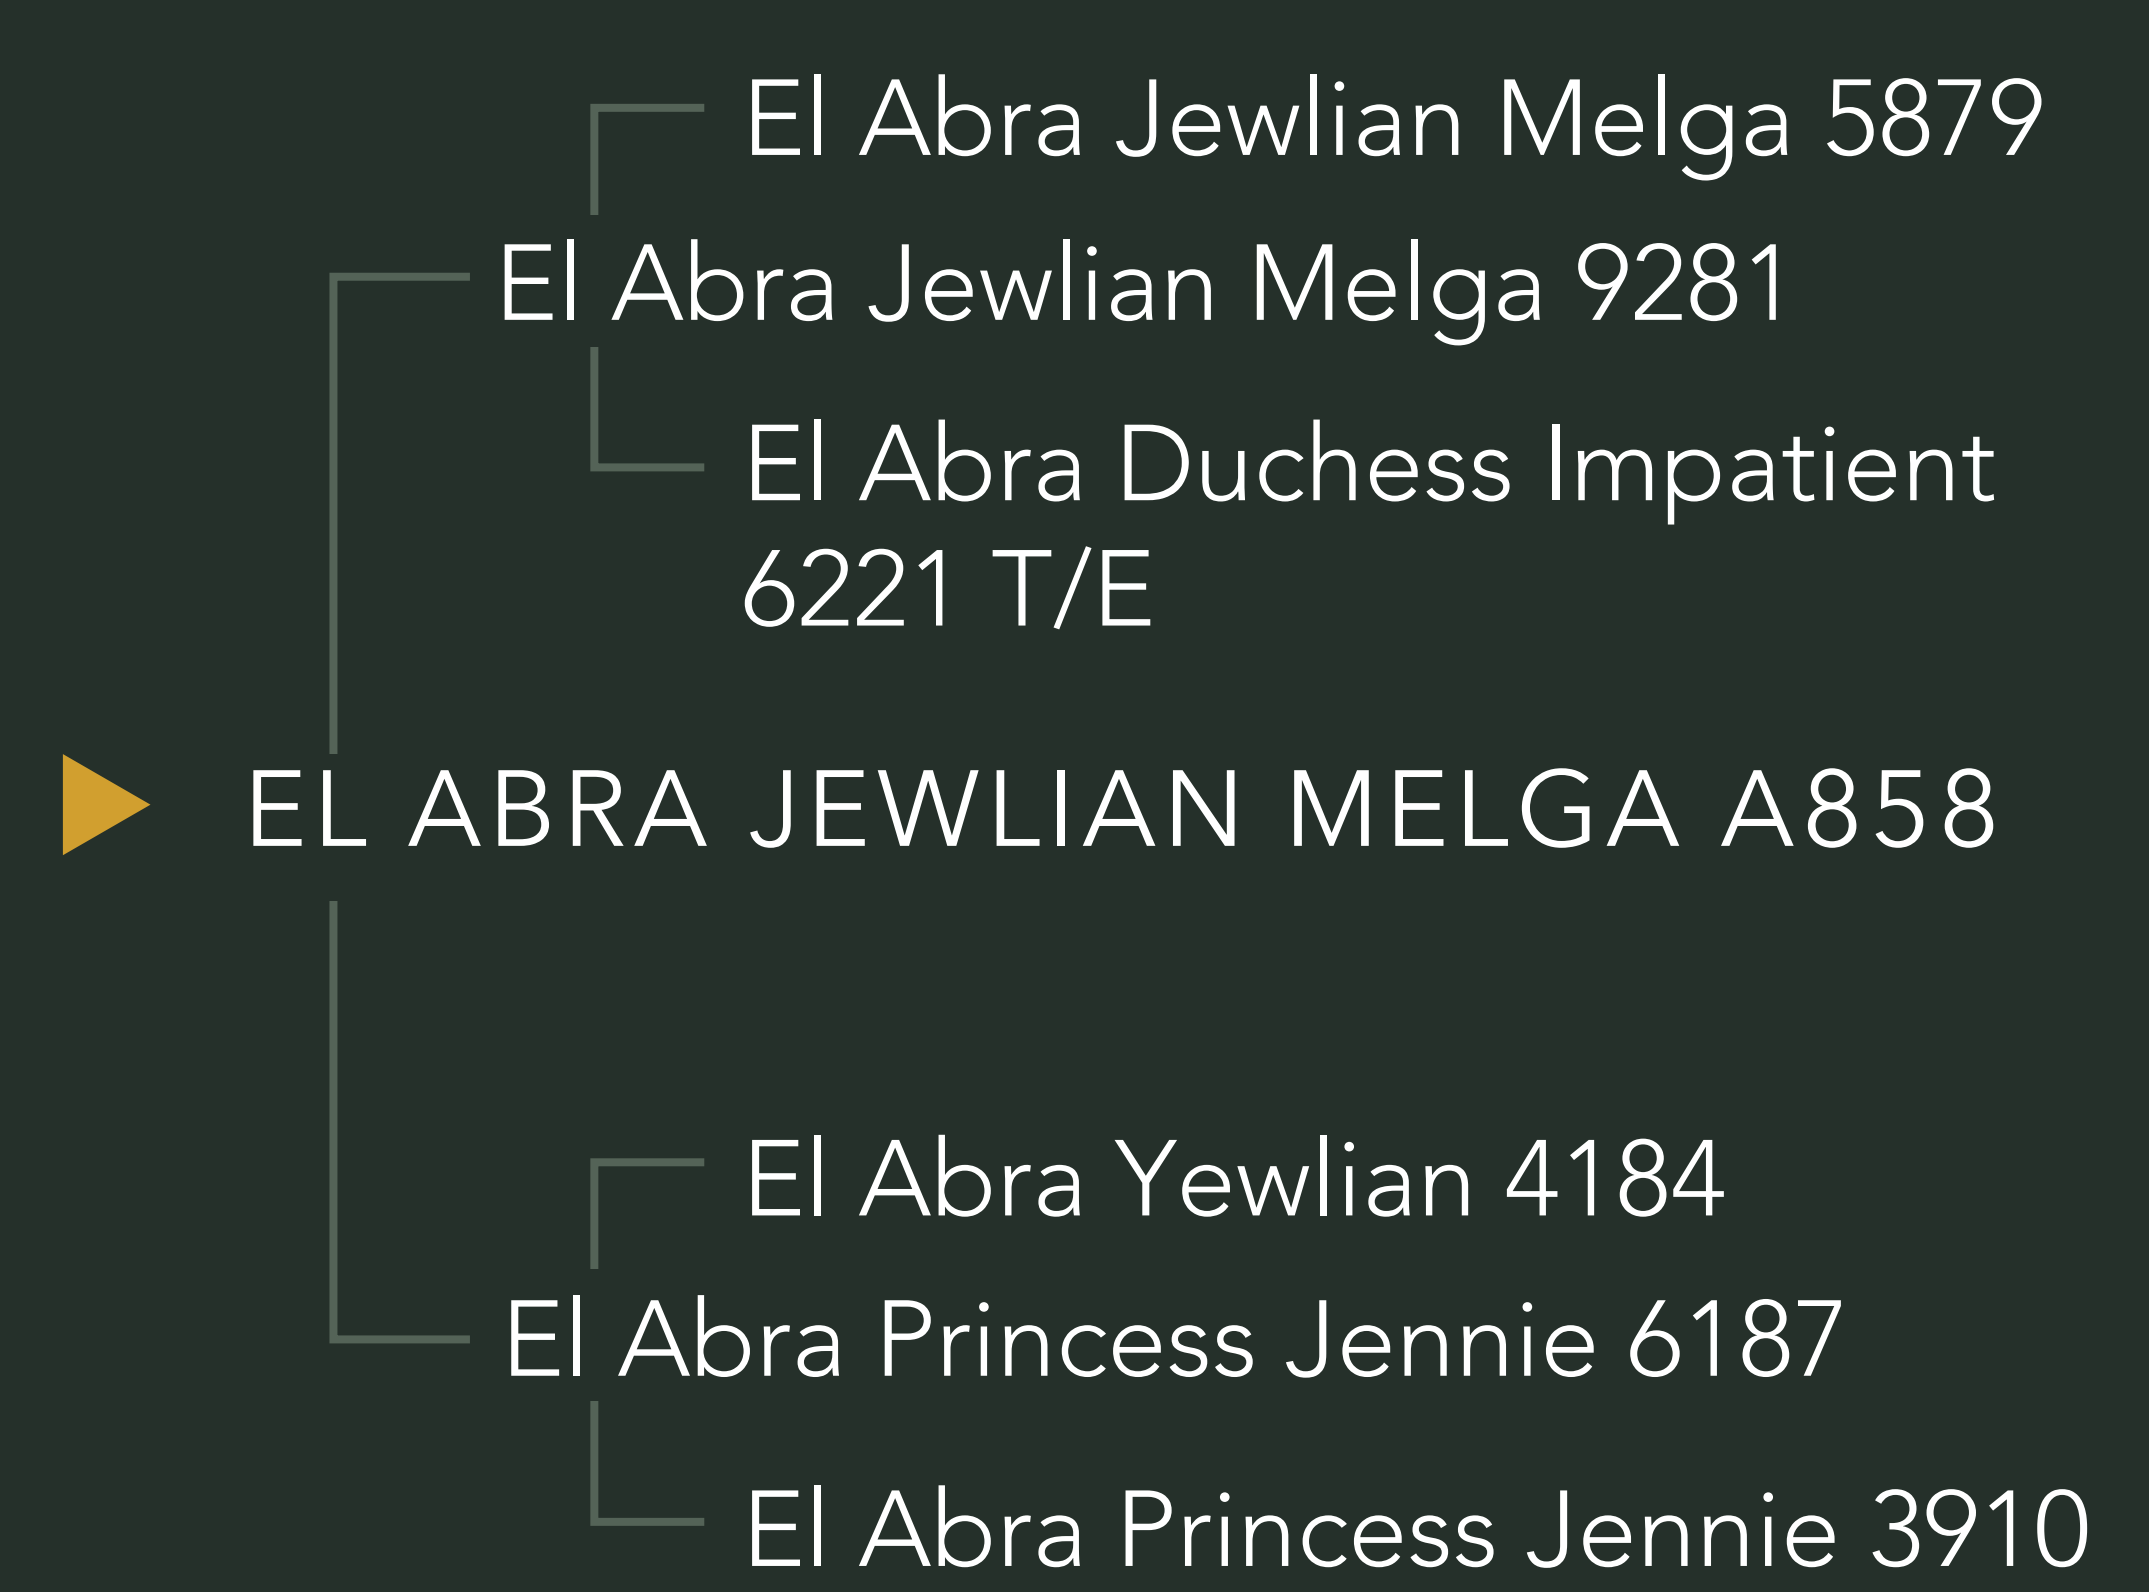

CONFIABLE

FACILIDAD DE PARTO PROBADA

El Abra Jewlian Melga A858

Confiable es una excelente alternativa en facilidad de parto. En su pedigree posee una combinación perfecta de las **líneas más legendaria del Hinojo de Bru**, es un reproductor muy correcto y balanceado en todas sus líneas, de buen largo de lomo y gran aptitud funcional.

Tras su intenso uso en diversos rodeos hemos confirmado su bajo peso al nacer y destacado desarrollo posterior de sus crías.

PEDIGREE

GENÓMICOS

Facilidad de parto

Eficiencia alimentaria

CED		BW		DMI		RFI	
MVP	%RANK	MVP	%RANK	MVP	%RANK	MVP	%RANK
8,7	23	-0,5	2	-1,68	5	-0,36	30

Crecimiento y tamaño de la vaca adulta

WW		YW		YH		MW		MH	
MVP	%RANK	MVP	%RANK	MVP	%RANK	MVP	%RANK	MVP	%RANK
-6	100	-21	100	-0,4	90	-25	98	-0,1	93

Aptitud materna, temperamento y fertilidad

CEM		MA		SC		DOC	
MVP	%RANK	MVP	%RANK	MVP	%RANK	MVP	%RANK
5,8	20	11	89	-0,12	85	6	65

Carcasa

Calidad (Palatabilidad)

Index

CW		FAT		REA		MS		TND		\$MVPFL	
MVP	%RANK	MVP	%RANK	MVP	%RANK	MVP	%RANK	MVP	%RANK	MVP	%RANK
-10	100	0,03	94	0,06	88	0,22	74	-0,51	18	59	98

Fuente: ZOETIS

DATOS

RP	A858
HBA	832816
Fecha de Nac.	08/08/2016
Peso al Nac.	27 Kg
Peso actual	920 Kg
Circ. Escrotal	41 cm
Alt. a la grupa	1,35 m
Criador	El Hinojo de Bru
Propietario	Scuri y Lhomy S.S.