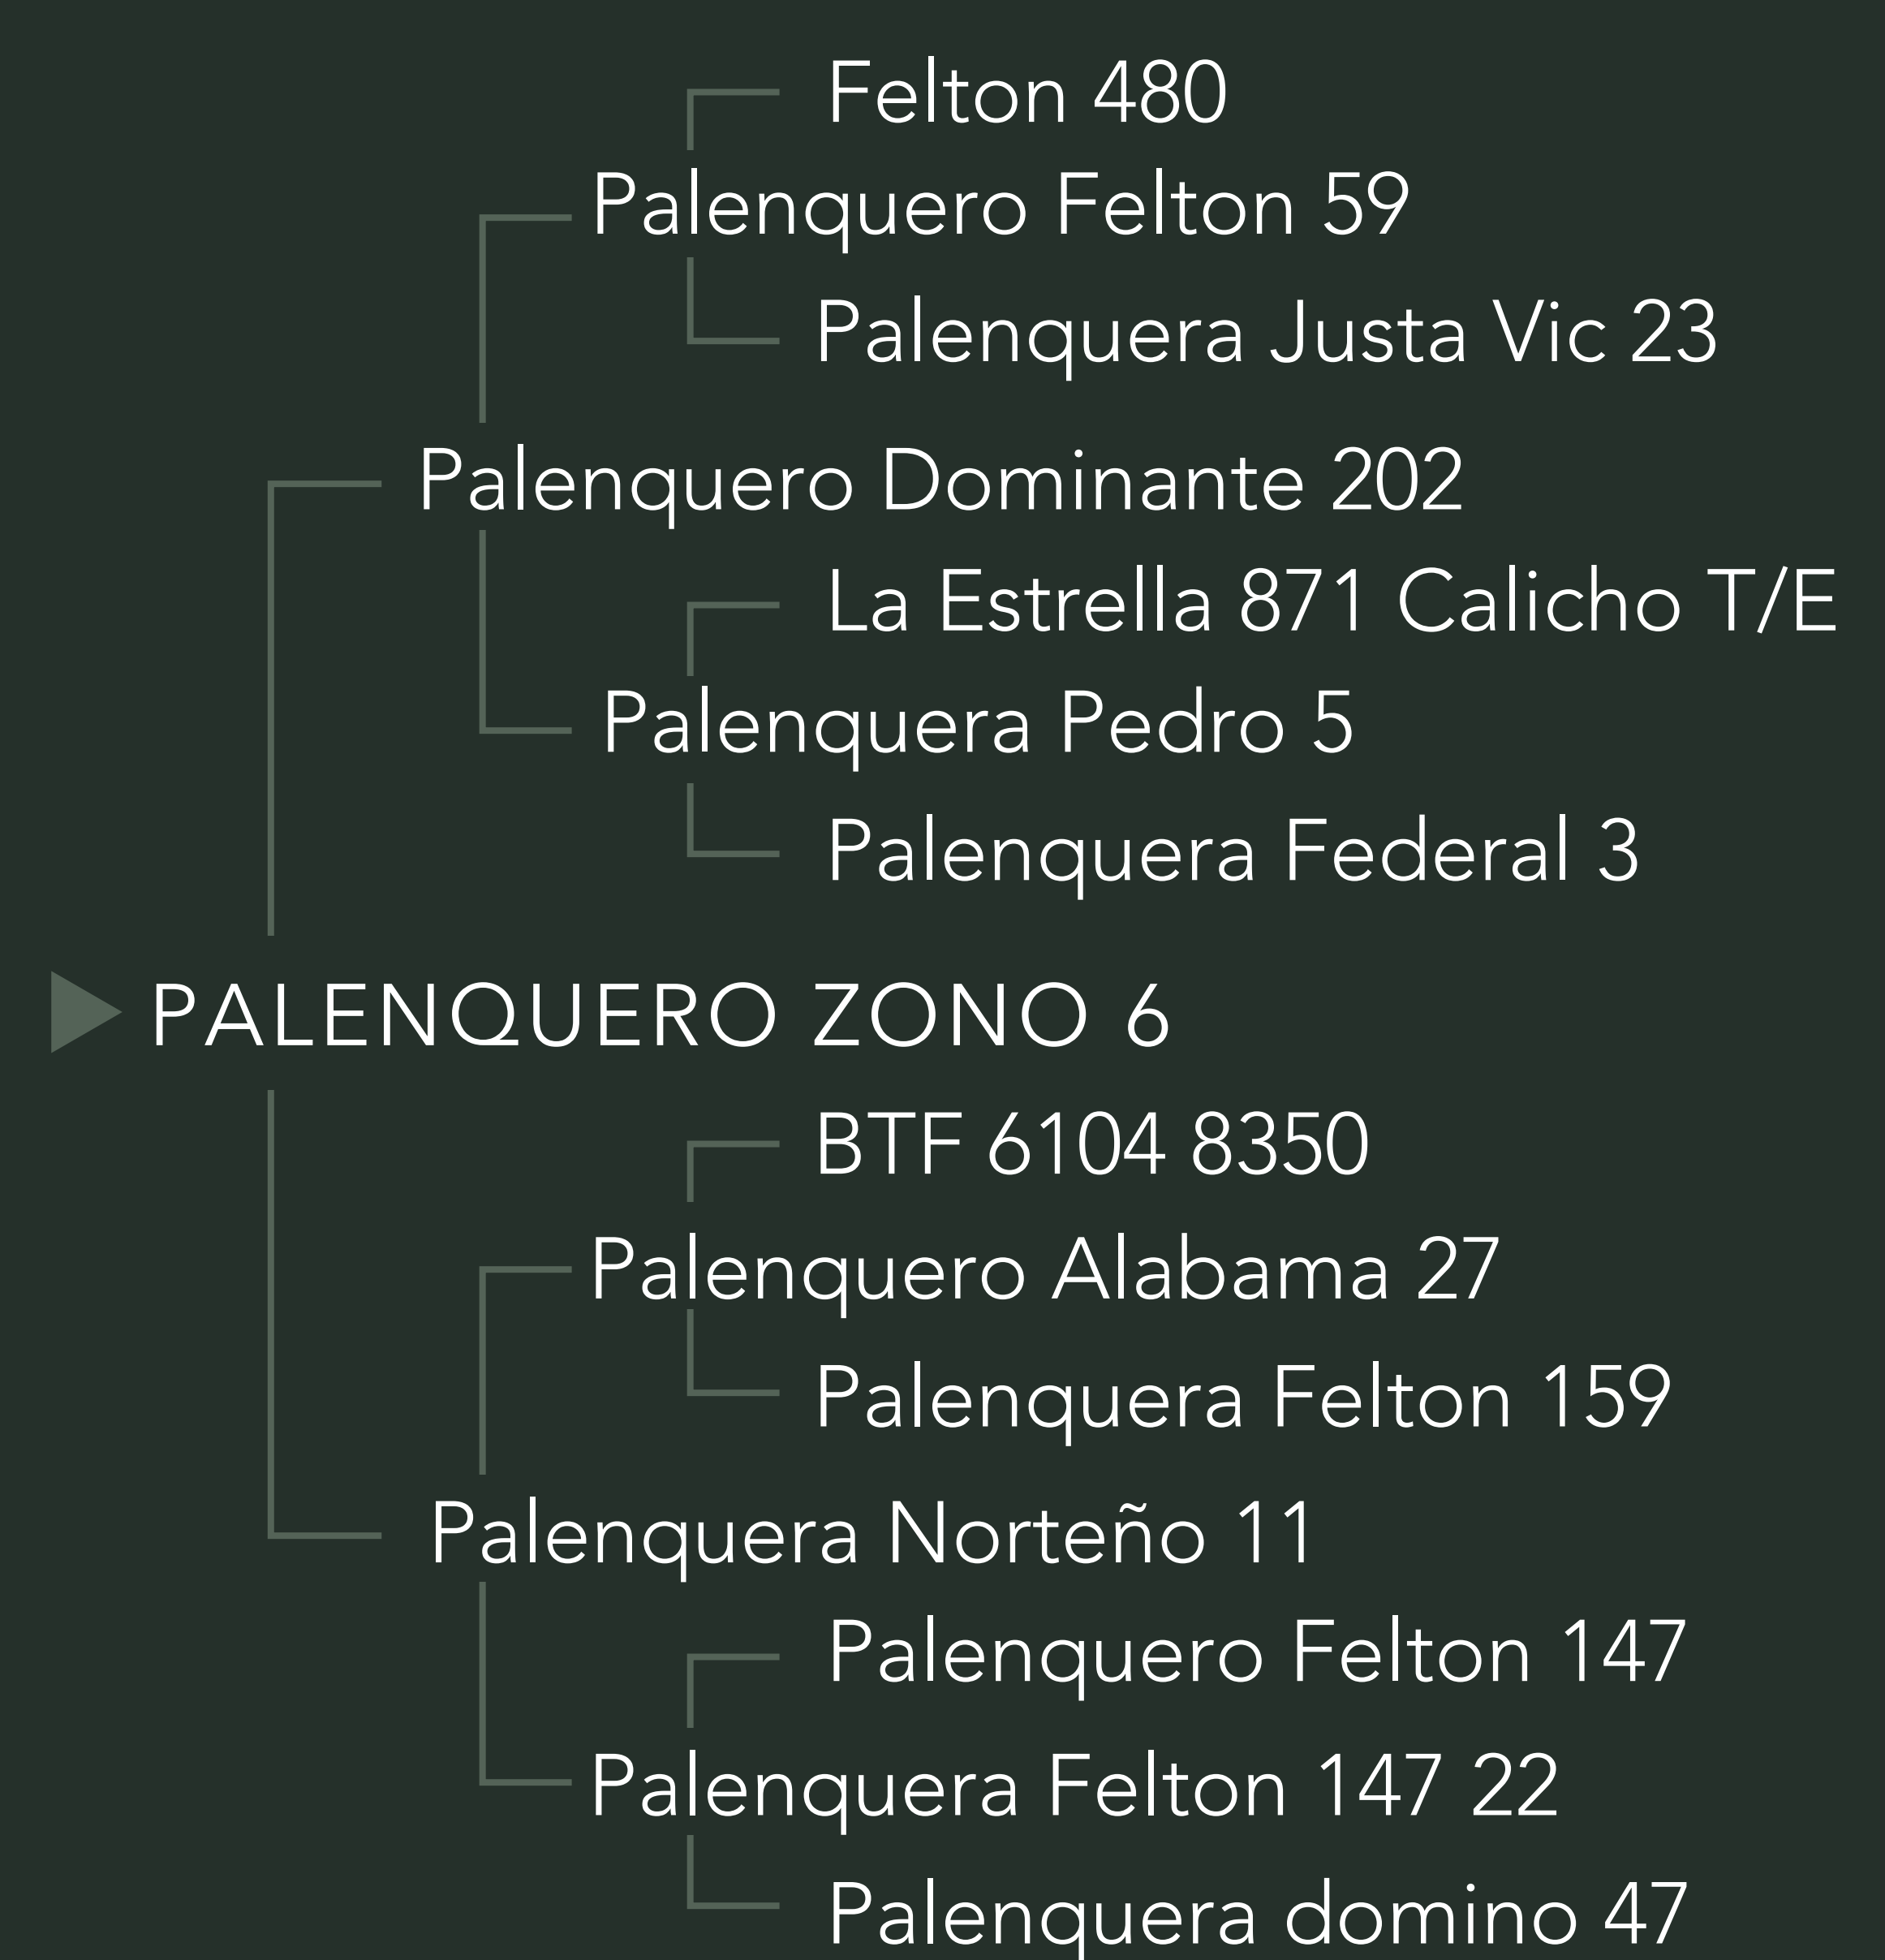

MAPACHE

Palenquero Zono 6

Nacido y criado en **El Palenque de Beltran Hnos.** Cuenta en su pedigree con algunas de las líneas más nobles y productivas utilizadas en **CIADO**, tales como **Felton 480**, **Alabama** y **Palenquero Dominante**.

De excelente pigmentación, anteojeras bien definidas en ambos ojos, color cereza intenso, largo de lomo extraordinario y correcta distribución del blanco, hacen de **Mapache** un toro muy útil para aportar pigmentación, facilidad de parto y capacidad de engrasamiento.

PEDIGREE

DATOS

RP	X4185
HBA	424528
Peso actual	870 Kg
Circ. Escrotal	39 cm
Alt. a la grupa	1,34 m