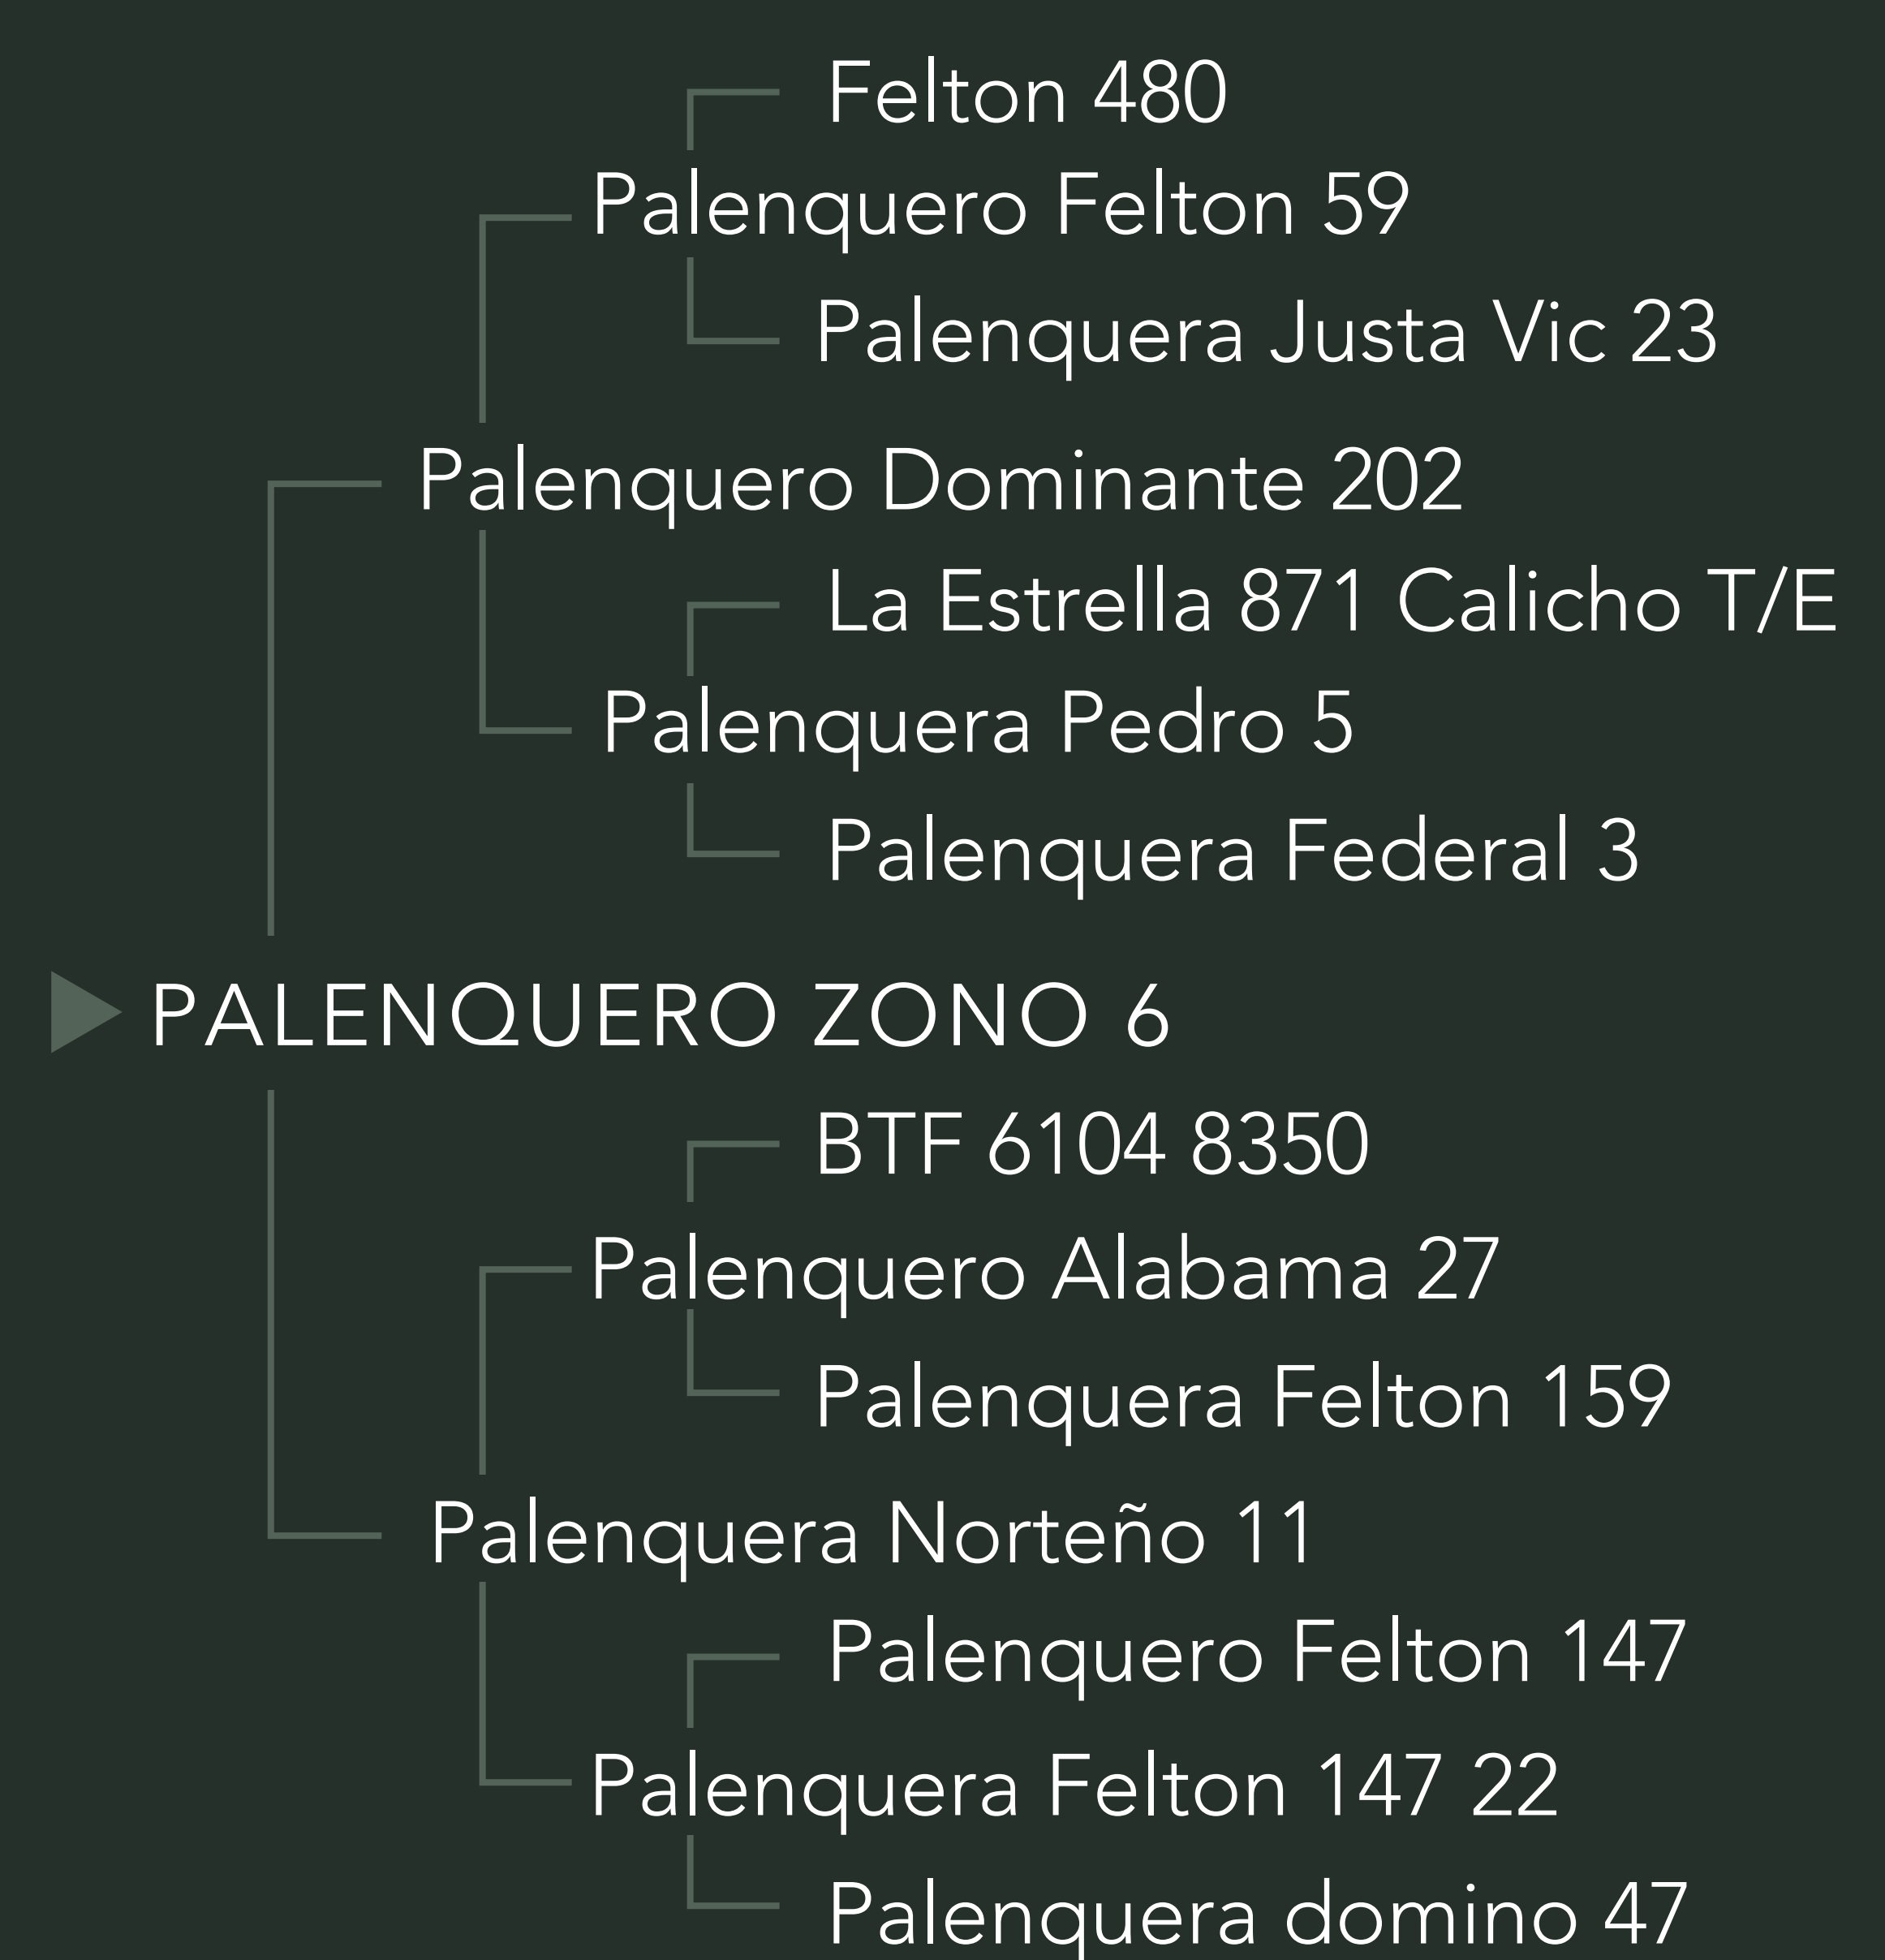

MAPACHE

Palenquero Zono 6

Nacido y criado en **El Palenque de Beltran Hnos.** Cuenta en su pedigree con algunas de las líneas más nobles y productivas utilizadas en **CIADO**, tales como **Felton 480**, **Alabama** y **Palenquero Dominante**.

De excelente pigmentación, anteojeras bien definidas en ambos ojos, color cereza intenso, largo de lomo extraordinario y correcta distribución del blanco, hacen de **Mapache** un toro muy útil para aportar pigmentación, facilidad de parto y capacidad de engrasamiento.

PEDIGREE

DATOS

| | |
|-----------------|--------|
| RP | X4185 |
| HBA | 424528 |
| Peso actual | 870 Kg |
| Circ. Escrotal | 39 cm |
| Alt. a la grupa | 1,34 m |