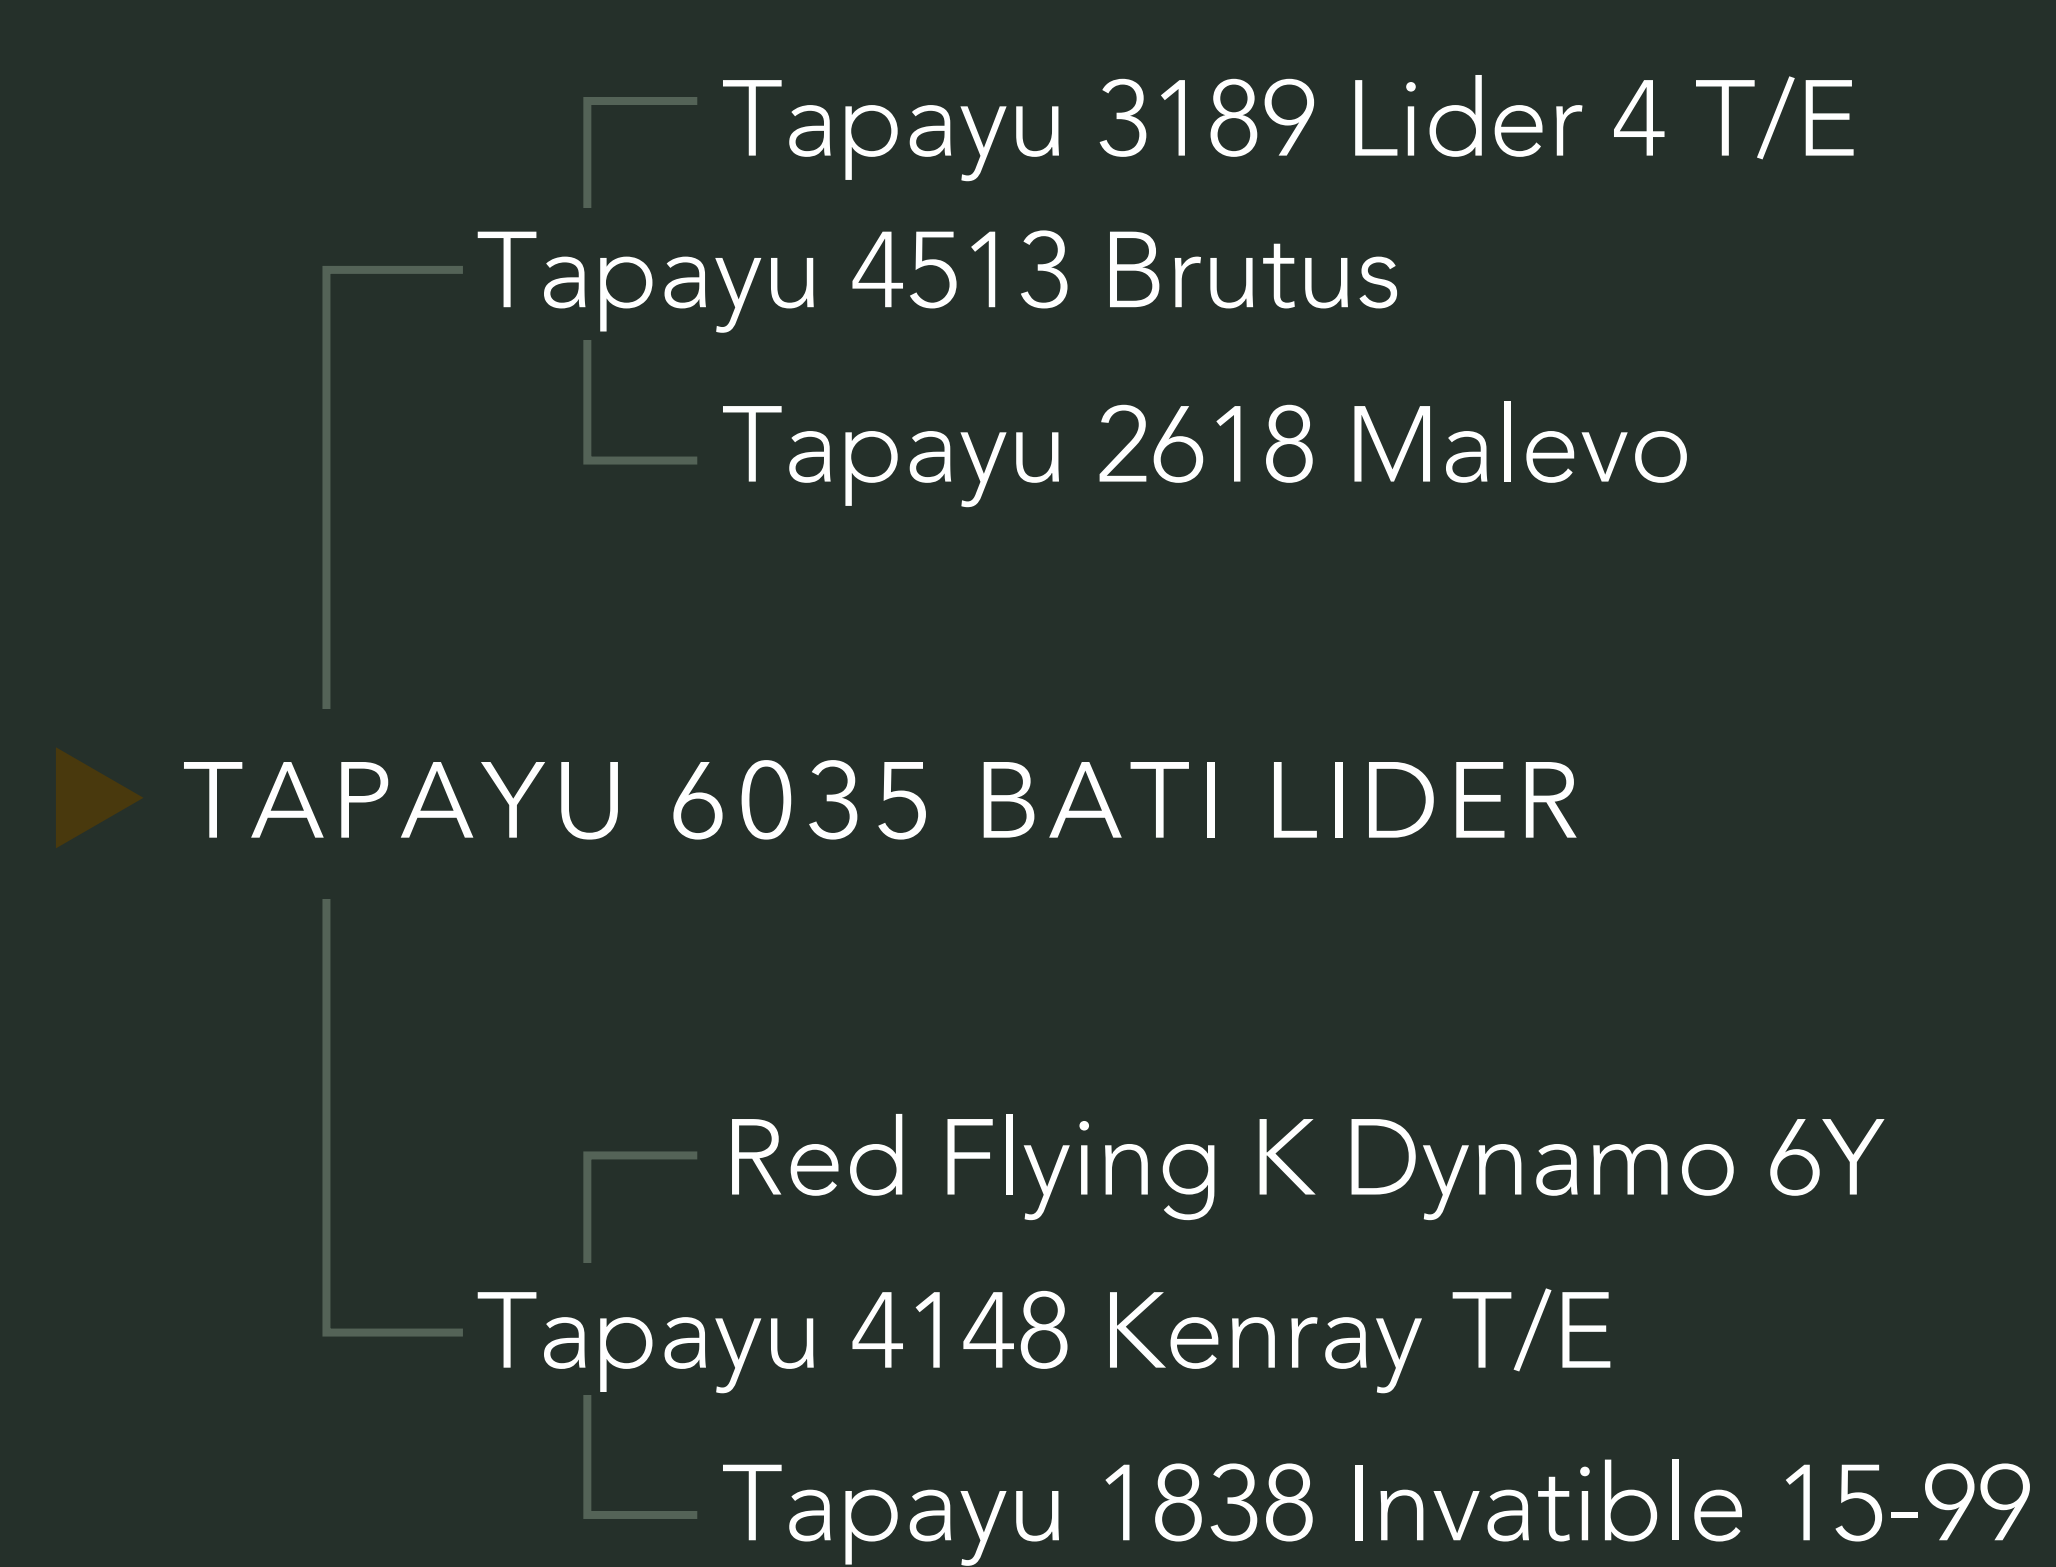

PRECISO

Tapayu 6035 Bati Lider

Típico producto de **Chañar Chico**. Combina la línea más sólida y productiva en **Aberdeen Angus Colorado** de la cabaña con dos de las líneas más productivas del **Aberdeen Angus Negro**, como lo son **Lider** y **Rainmaker 654X**, logrando de ese modo una valorada **apertura de sangre para el Angus Colorado**.

En su primera producción podemos apreciar terneros de muy buen fenotipo, buen color y excelente performance productiva.

PEDIGREE

DATOS

RP	6035
HBA	836149
Fecha de Nac.	11/09/2016
Peso actual	910 Kg
Circ. Escrotal	41 cm
Alt. a la grupa	1,36 m
Criador	Cabaña Chañar Chico de Teso SA
Propietario	Cabaña Chañar Chico de Teso SA