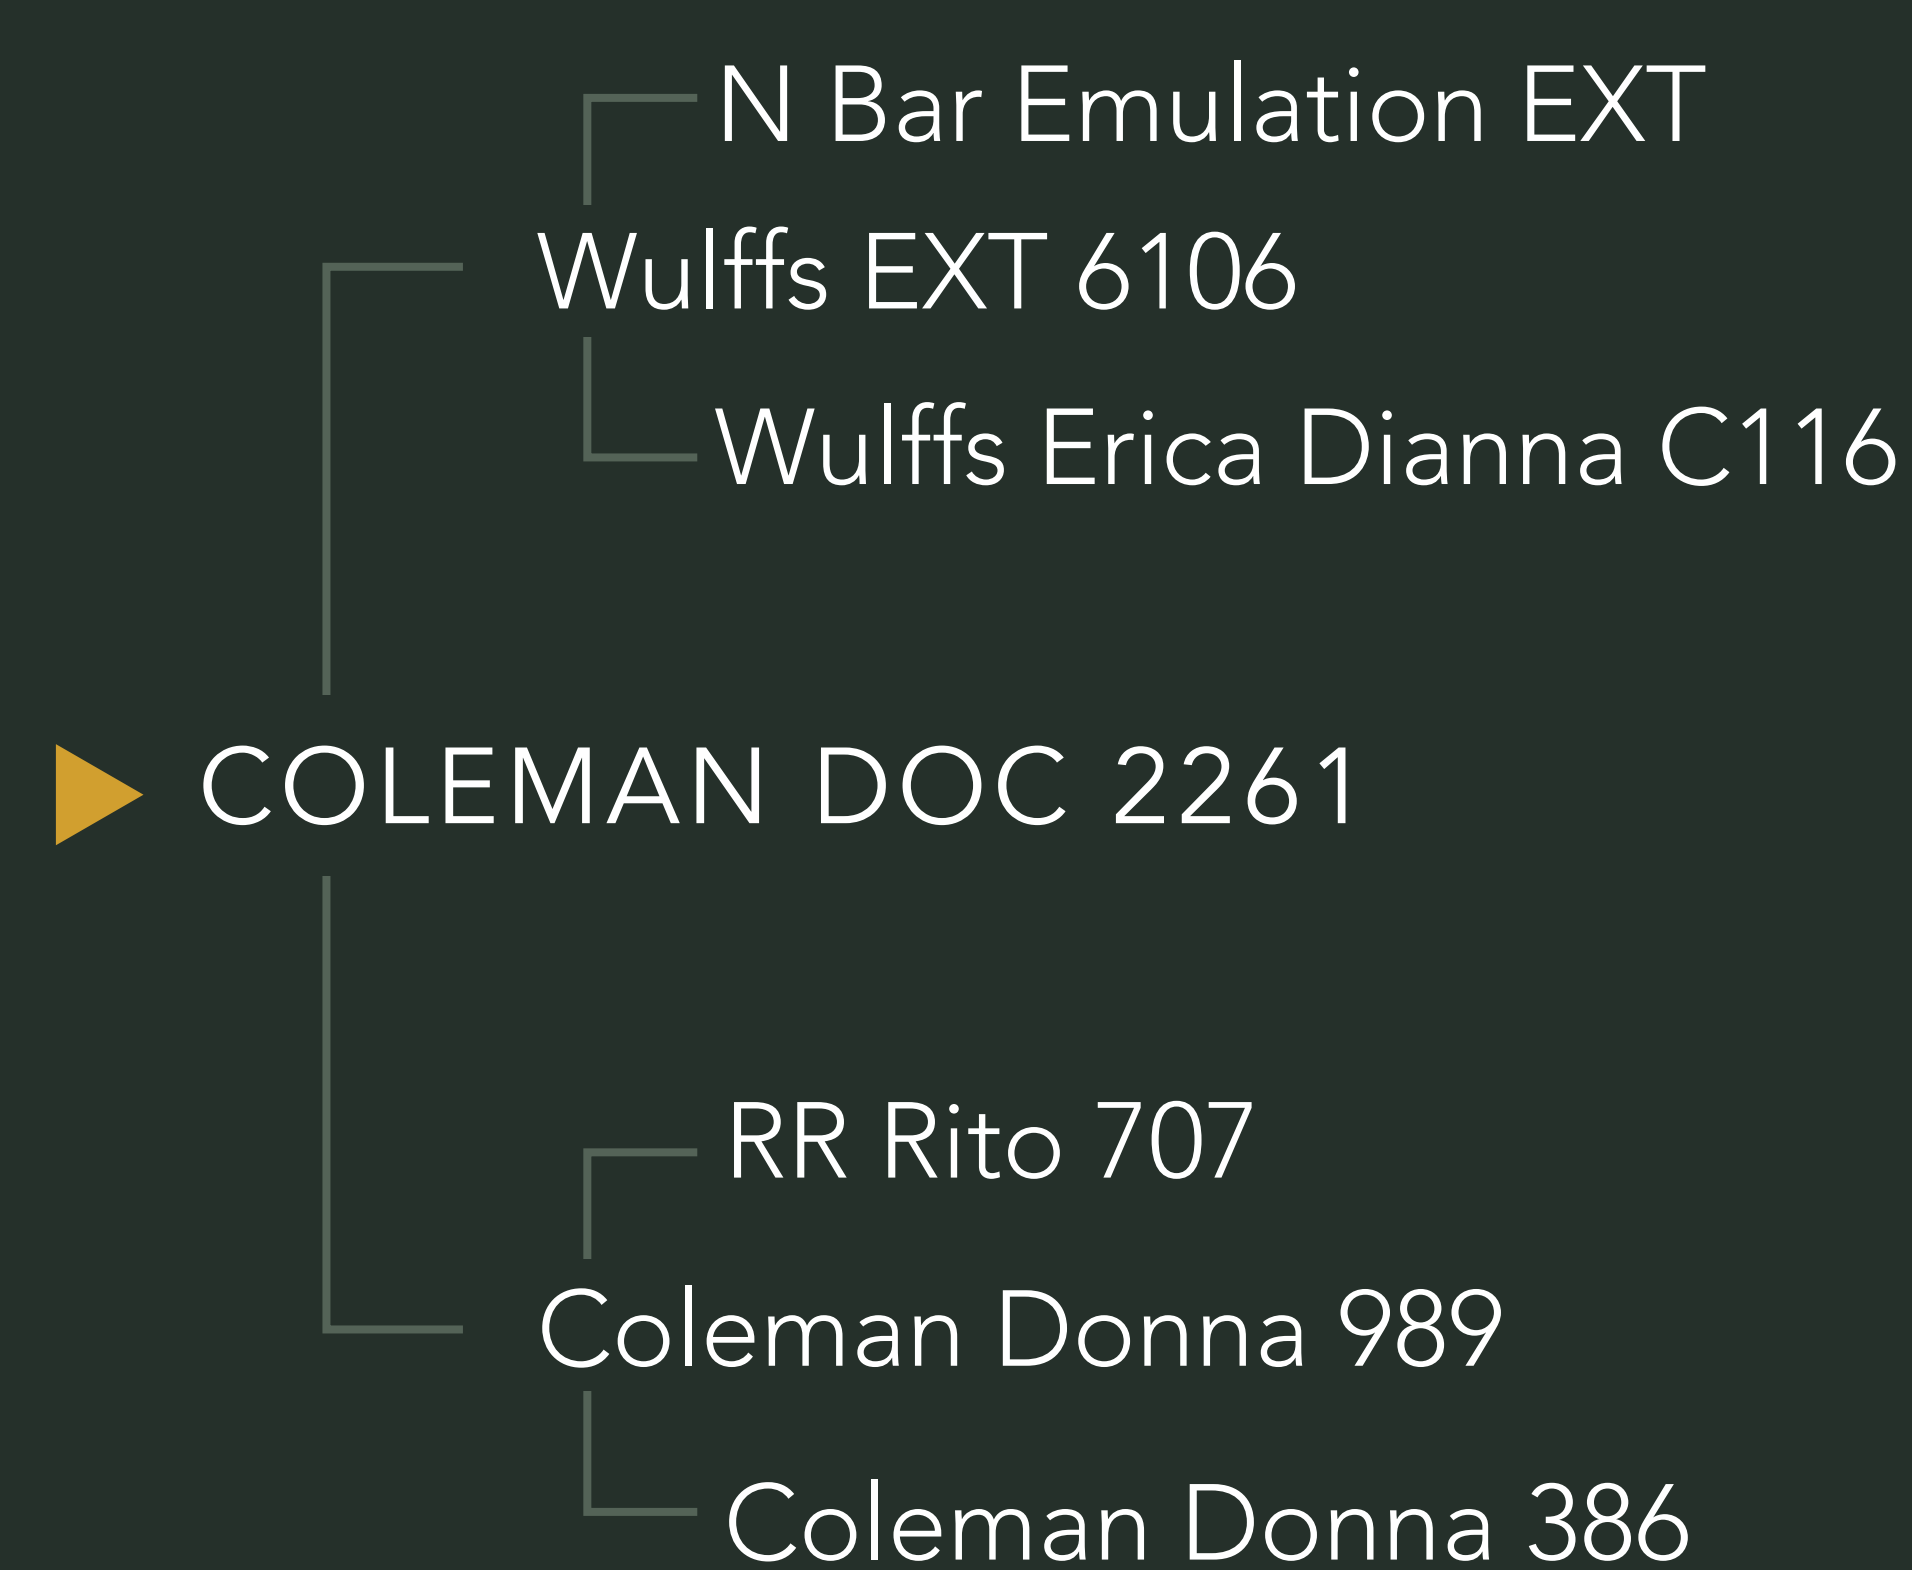

COLEMAN DOC

Coleman Doc 2261

Otro producto destacado de **Coleman Angus** adquirido en nuestra **Gira Anual 2017 en EEUU**. **Doc** es un **EXT** diferente, en el se combinan su legendario abuelo, **N Bar Emulation EXT**, con la **Coleman Donna 989**, una de las mejores vacas **Rito 707** del programa de **Larry Coleman**.

Su criador y propietario, considera que **Doc** es su mejor producto generado a partir de **EXT**, por su excepcional musculatura y fenotipo. La misma sensación tuvimos al verlo en su cabaña de origen.

Con moderado peso al nacer, buen potencial de crecimiento al destete y peso final, que lo convierten en un producto **muy atractivo para consolidar fenotipo con estructura**.

	DEP	PREC	PER
Long. Gest.	-0.5	0.13	35% ████████
Peso al Nacer	0.8	0.39	90% ██████████
Peso al Destete Directo	11.5	0.36	10% ████████
Peso al Destete Leche	0	0.01	75% ██████████
Peso Final	33.7	0.23	10% ████████
C. Escrotal	1.2	0.41	40% ████████
Altura	3	0.45	10% ████████

Fuente: ERA 2021

PEDIGREE

DATOS

RP	SI 2261
HBA	859615
Fecha de Nac.	09/07/2012
Peso actual	1070 Kg
Circ. Escrotal	43 cm
Frame	5
Criador	Coleman Angus
Propietario	Coleman Angus Little Goose Ranch