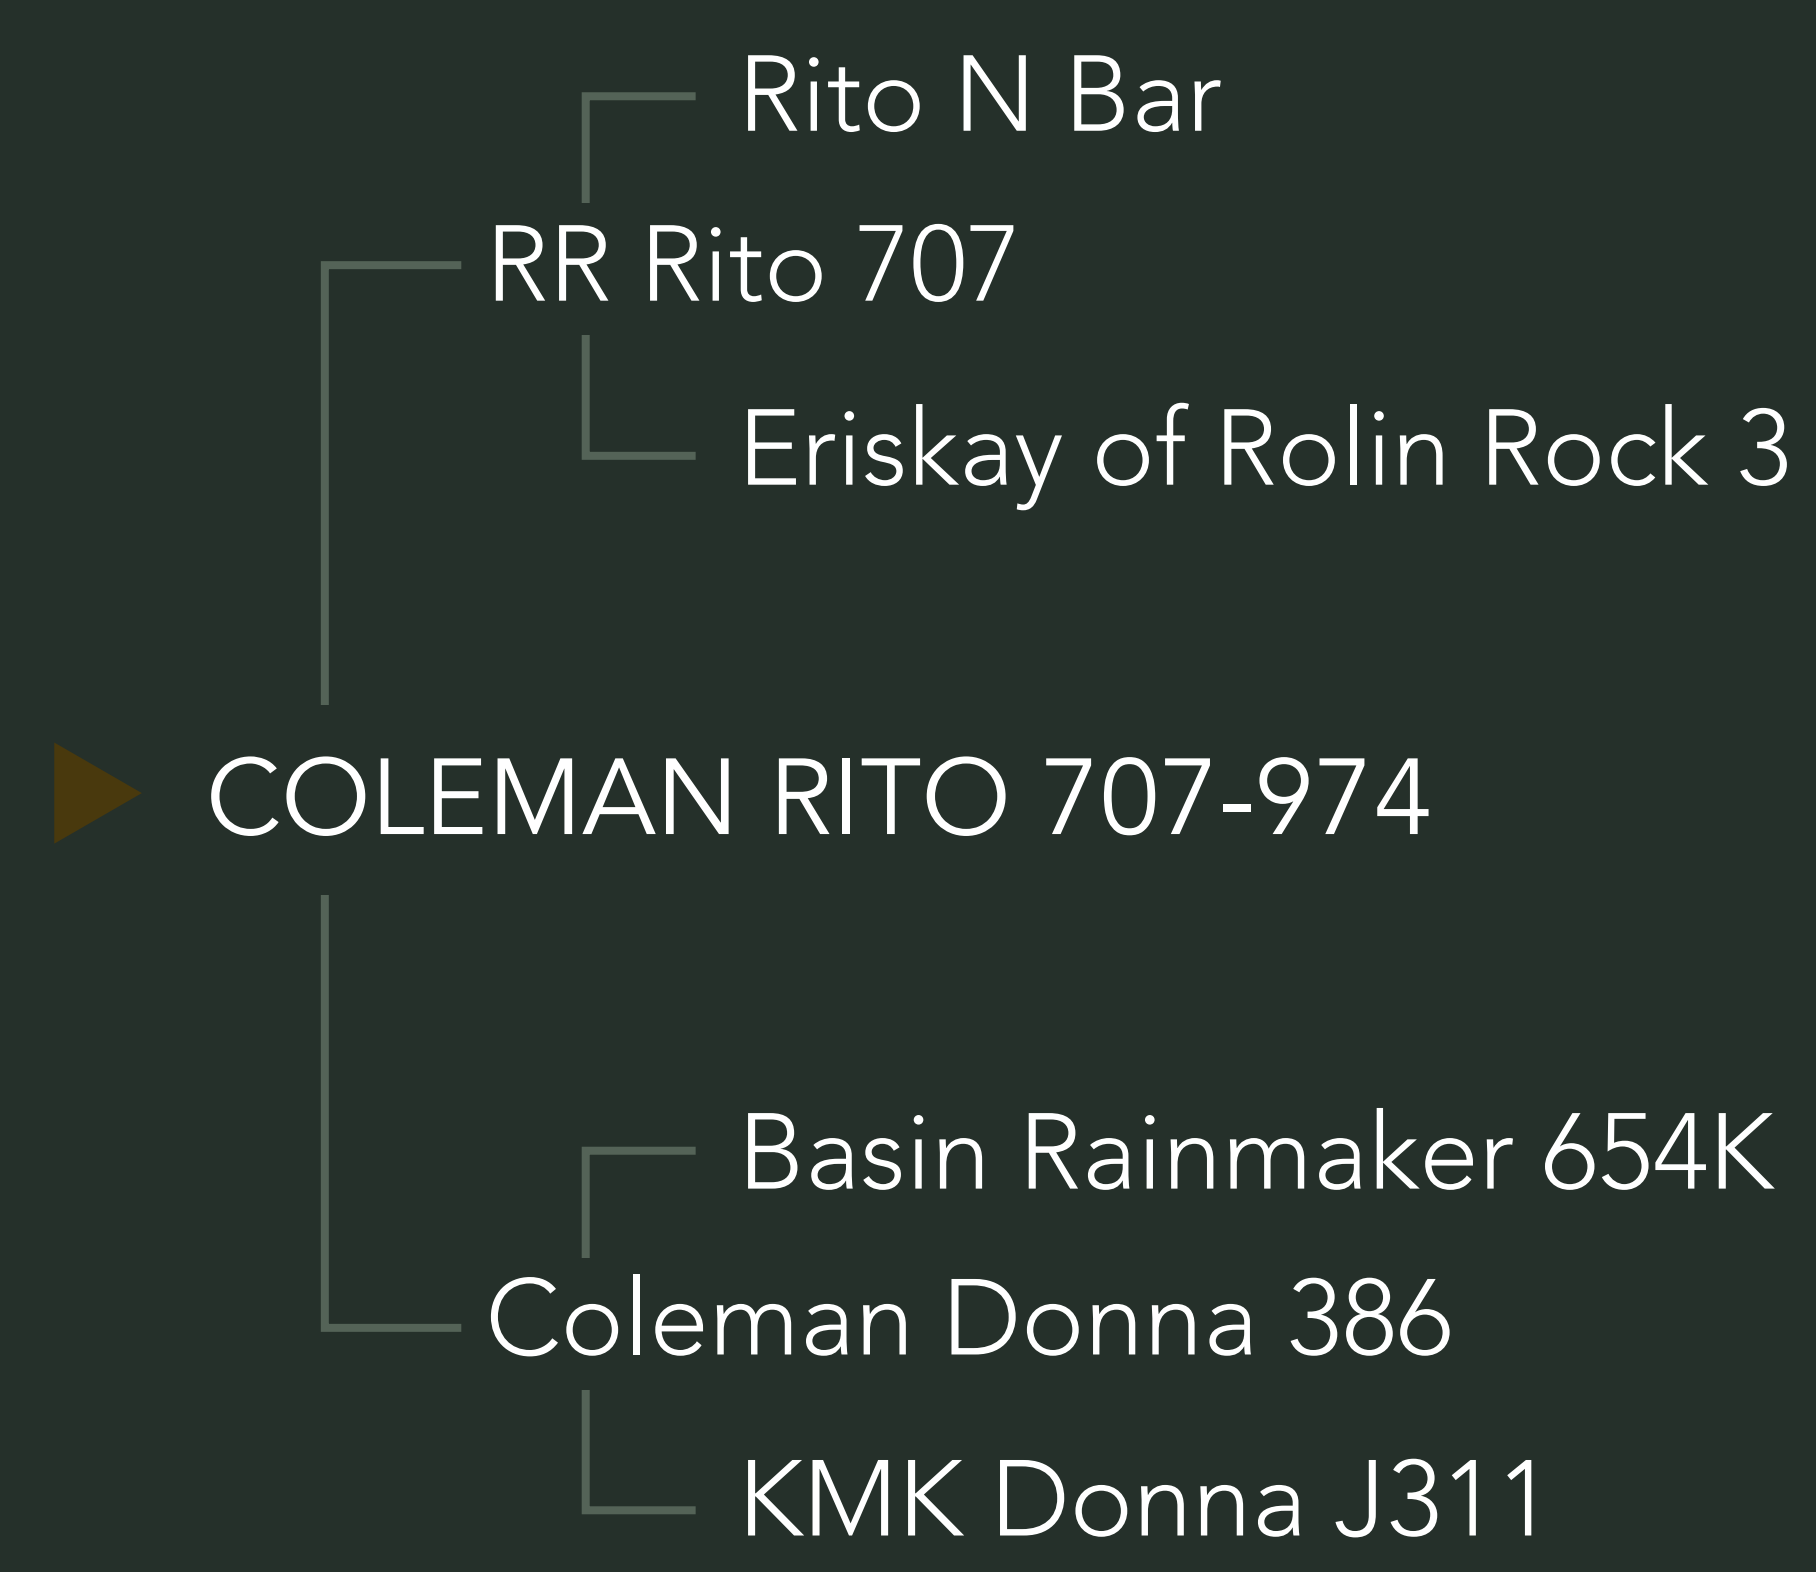

Coleman Rito 707-974

Producido por **Coleman Angus** y adquirido como padre de cabaña por **Swearngin Angus** con la finalidad de buscar líneas maternas de bajo costo de mantenimiento con alta eficiencia reproductiva.

Hijo de **Coleman Donna 386**, una de las pocas hijas del **Basin Rainmaker 654X** en producción en EEUU, con el **RR Rito 707** considerado uno de los referentes de la raza por la American Angus.

Su producción se caracteriza por la uniformidad, hembras femeninas, de excelentes ubres y alta fertilidad.

Los machos son de buena estructura y conformación canicera.

	DEP	PREC	PER
Longitud de Gestación	-0.8	0.49	95%
Peso al Nacer	-0.5	0.76	25%
Peso al Destete Directo	5.5	0.75	50%
Peso al Destete Leche	-0.2	0.06	75%
Peso Final	10.3	0.59	65%
C. Escrotal	0.9	0.66	65%
Altura	0.9	0.53	85%
AOB	-0.4	0.21	85%
Grasa Dorsal	0.9	0.22	55%
Grasa de Cadera	0.65	0.23	20%
Grasa Intramuscular	-0.05	0.3	70%
% Cortes Minoristas	-0.3	0.21	65%

Fuente: ERA 2021

PEDIGREE

DATOS

RP	SI 974
HBA	843947
Fecha de Nac.	13/04/2009
Peso actual	920 Kg
Circ. Escrotal	46 cm
Alt. a la grupa	1,36 m
Criador	Coleman Angus
Propietario	Coleman Angus Guffey Craig Swearngin Tom & Kim