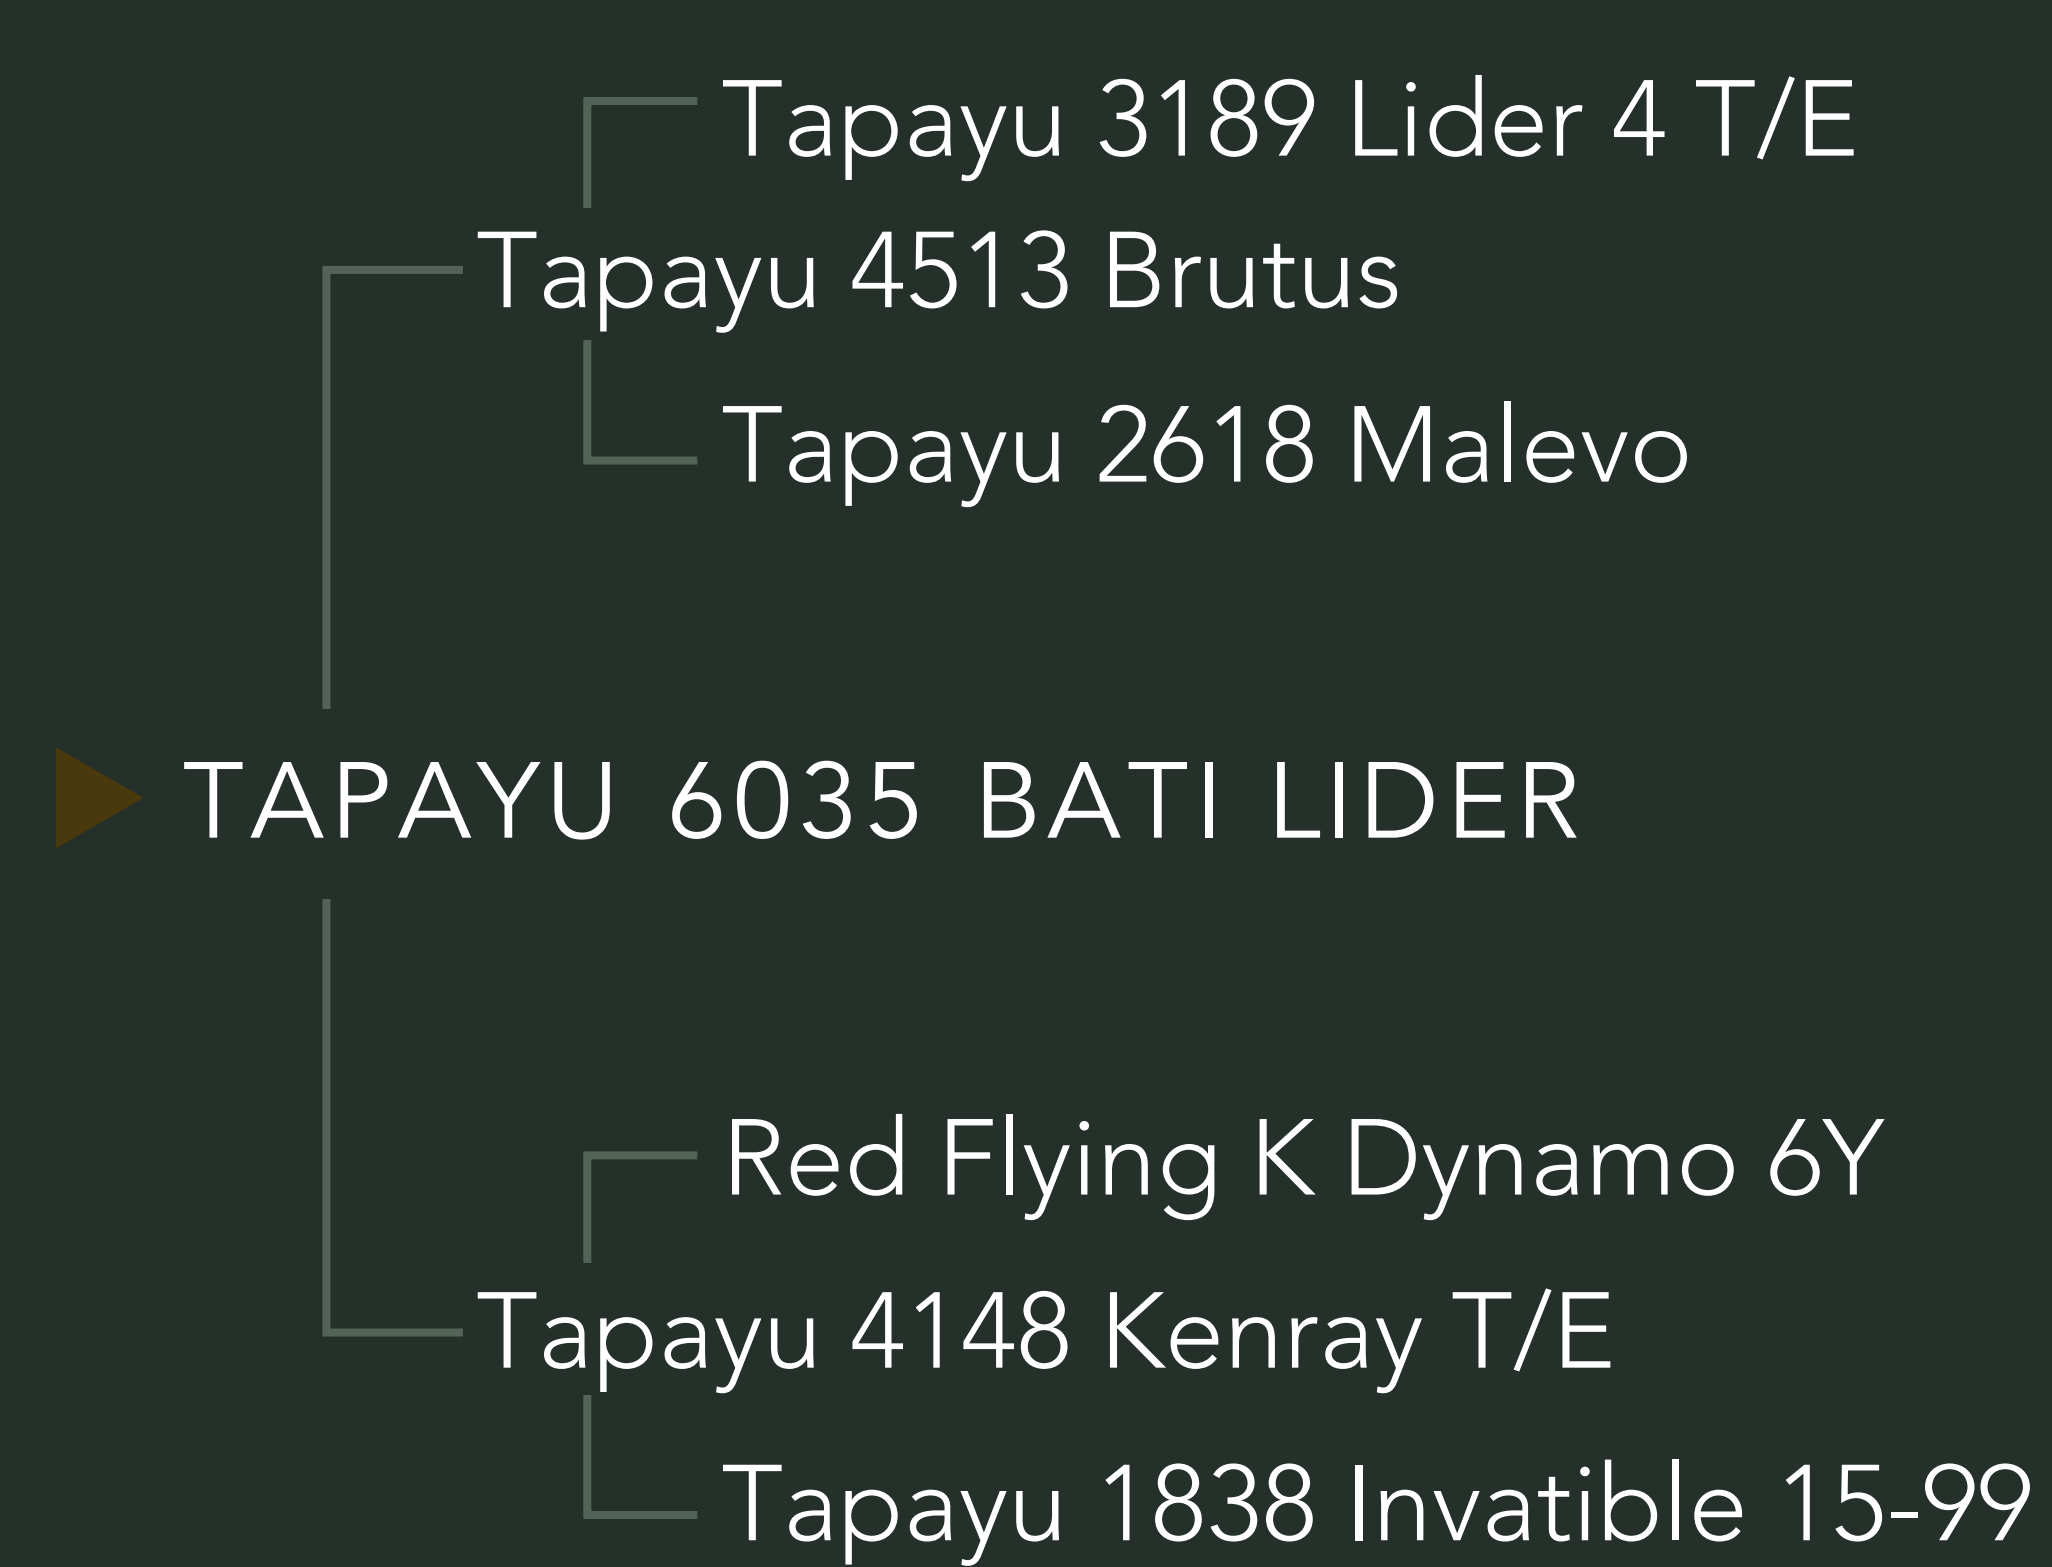

## Tapayu 6035 Bati Lider

Típico producto de **Char Chico**. Combina la línea más sólida y productiva en **Aberdeen Angus Colorado** de la cabaña con dos de las líneas más productivas del **Aberdeen Angus Negro**, como lo son **Lider** y **Rainmaker 654X**, logrando de ese modo una valorada **apertura de sangre para el Angus Colorado**.

En su primera producción podemos apreciar terneros de muy buen fenotipo, buen color y excelente performance productiva.

	DEP	PREC	PER
Long. Gest.	-0.7	■ 0.17	30% ■■■■■■■■
Peso al Nacer	-1.6	■ 0.44	10% ■■■■■■■■
Peso al Destete Directo	5.9	■ 0.43	45% ■■■■■■■■
Peso al Destete Leche	0	■ 0.16	75% ■■■■■■■■

## PEDIGREE

## DATOS

RP	6035
HBA	836149
Fecha de Nac.	11/09/2016
Peso actual	910 Kg
Circ. Escrotal	41 cm
Alt. a la grupa	1,36 m
Criador	Cabaña Char Chico de Teso SA
Propietario	Cabaña Char Chico de Teso SA