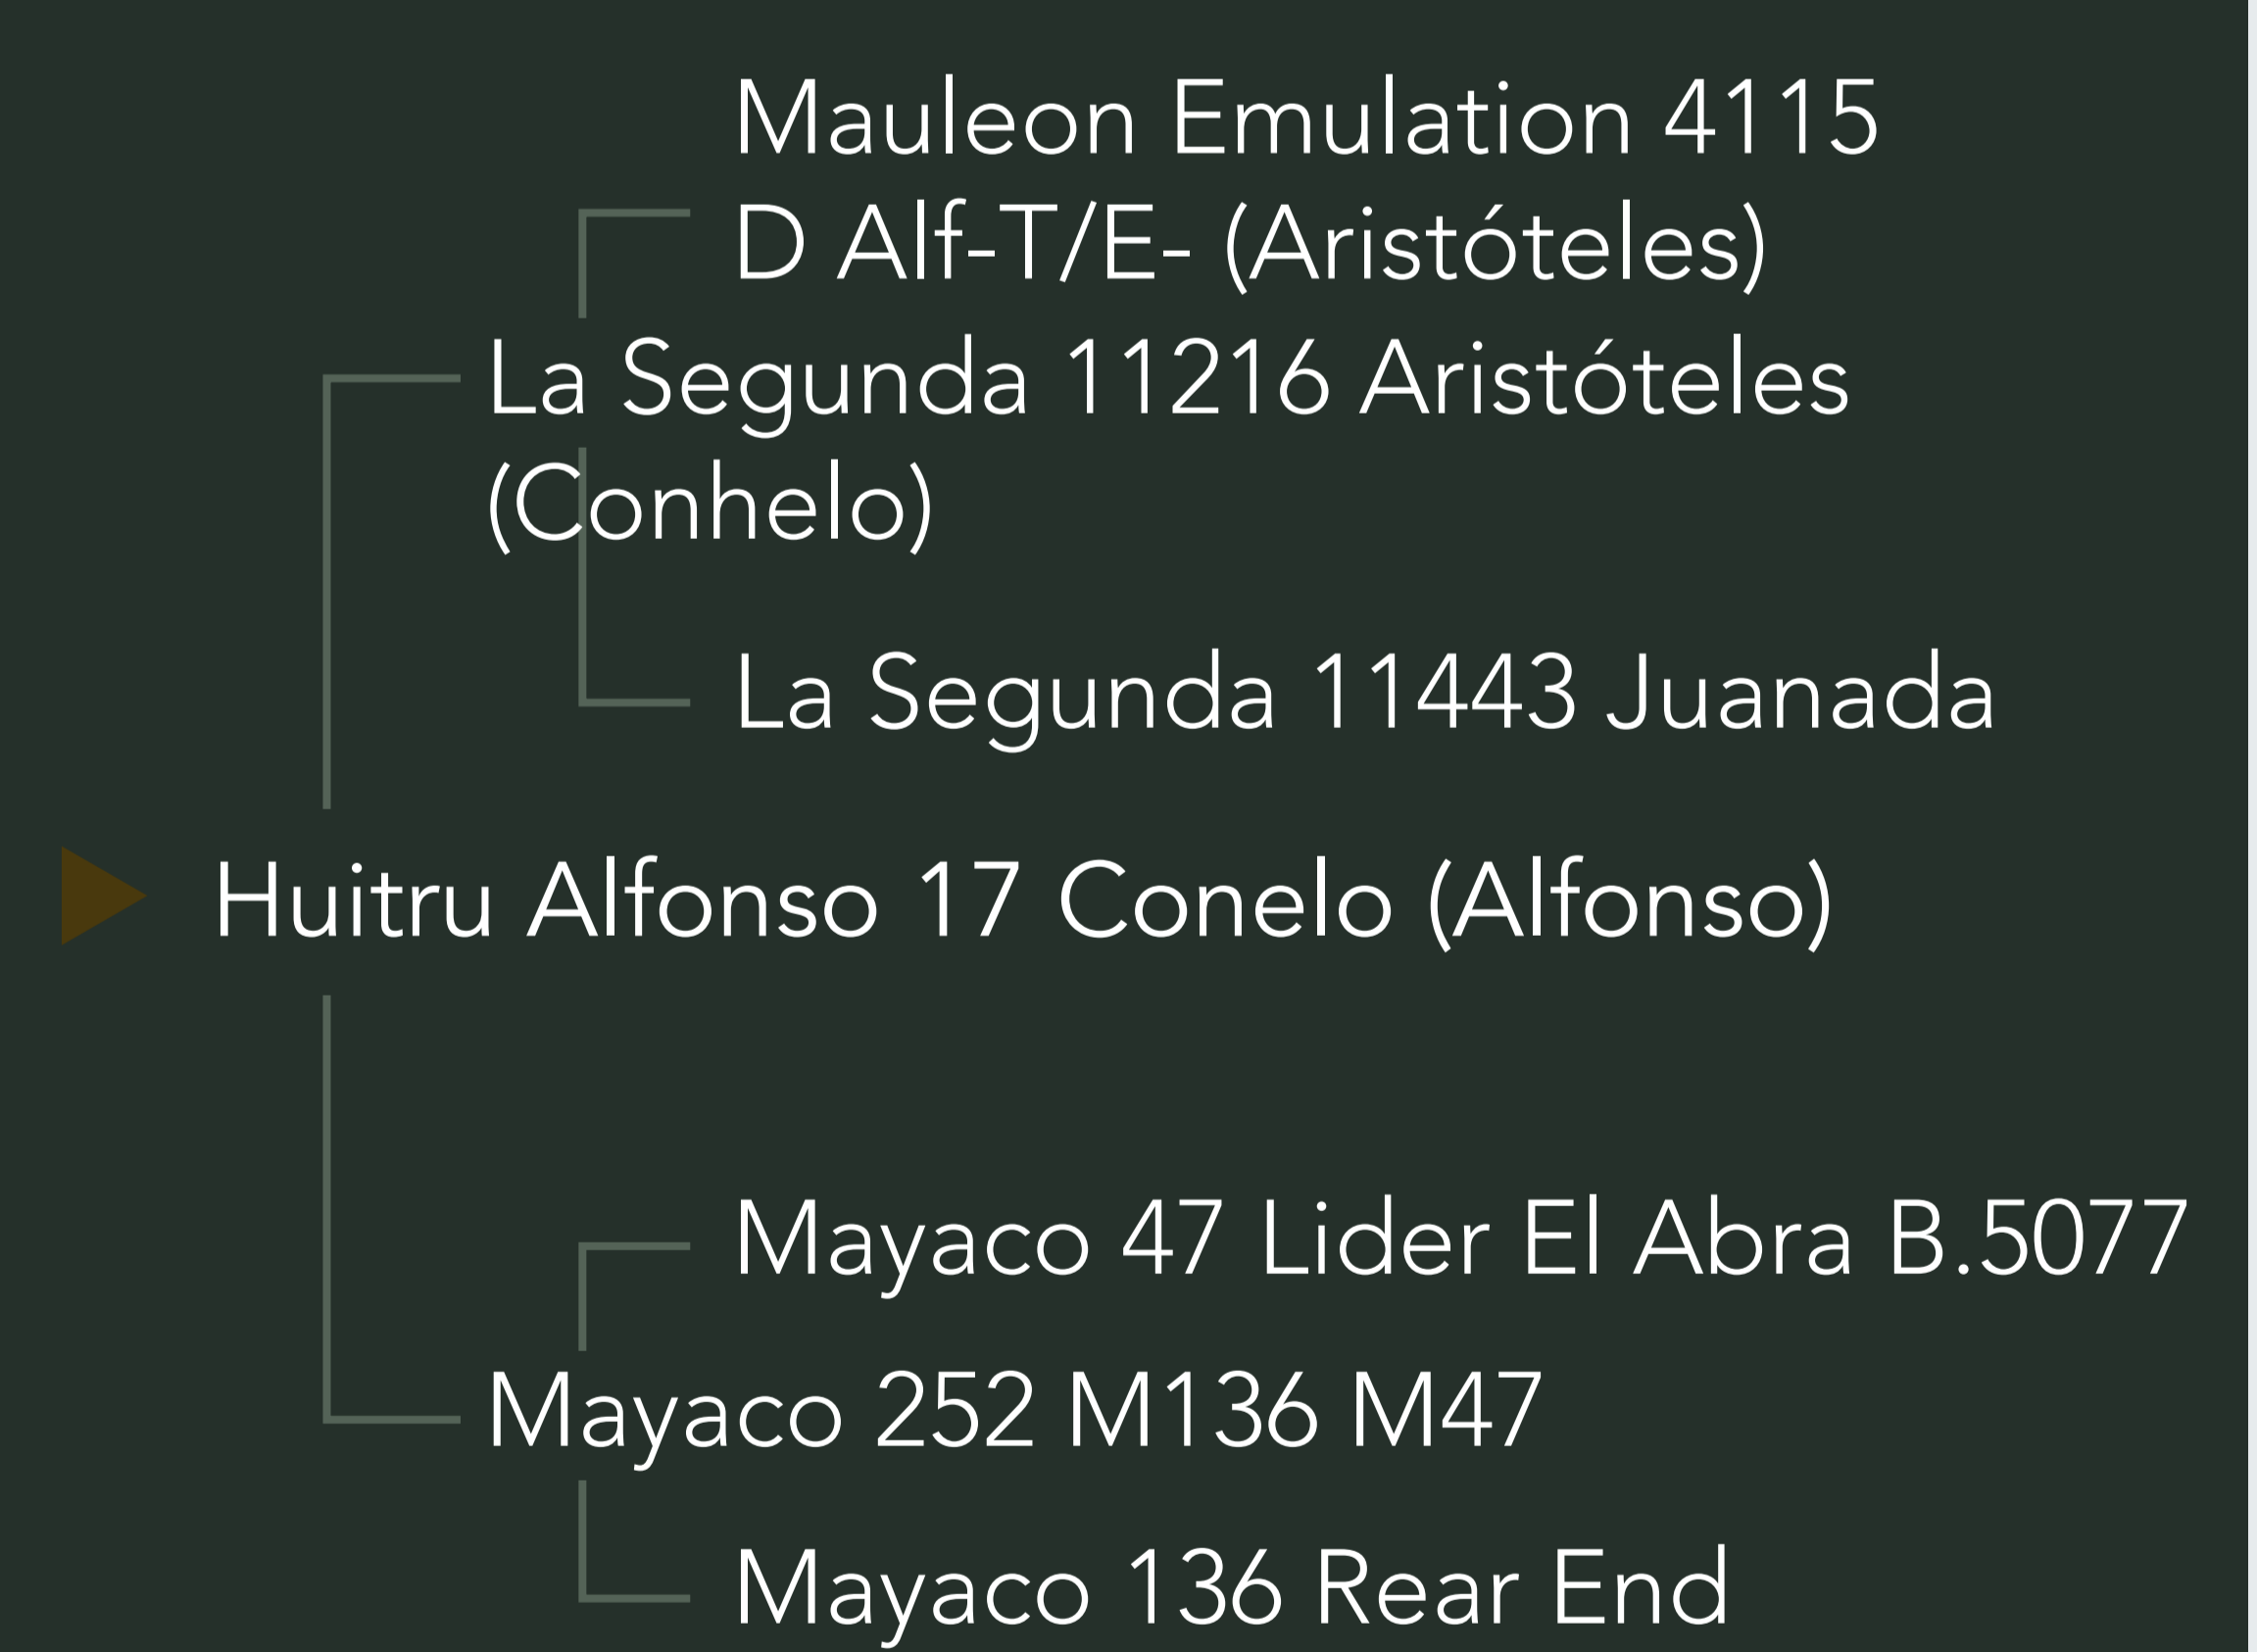

ALFONSO

Huitru Alfonso 17 Conelo "Alfonso"

Alfonso es la nueva incorporación de **CIADO** para lograr alternativas en bajo peso y buen desarrollo posterior. Hijo de **Conhelo** sobre una vaca muy sólida genéticamente. Cuenta con un pedigree impecable, en él se combinan **OCC Rear End**, **El Abra Yewlian 4184** y **OCC Lider** que se repite 3 veces en sus líneas de sangre.

Es un toro muy prolijo, de excelente estructura, buena musculatura y capacidad de engrasamiento. De tamaño moderado, ancho de lomo y gran arco costal, con un fenotipo Angus destacado.

Sus primeras crías arrojaron un peso al nacer de 32 kg de promedio.

PEDIGREE

DATOS

RP	17
HBA	842934
Fecha de Nac.	07/08/2017
Peso actual	855 Kg
Circ. Escrotal	39 cm
Alt. a la grupa	1,36 m
Criador	Cabaña Nenquel Huitru
Propietario	Cabaña Nenquel Huitru