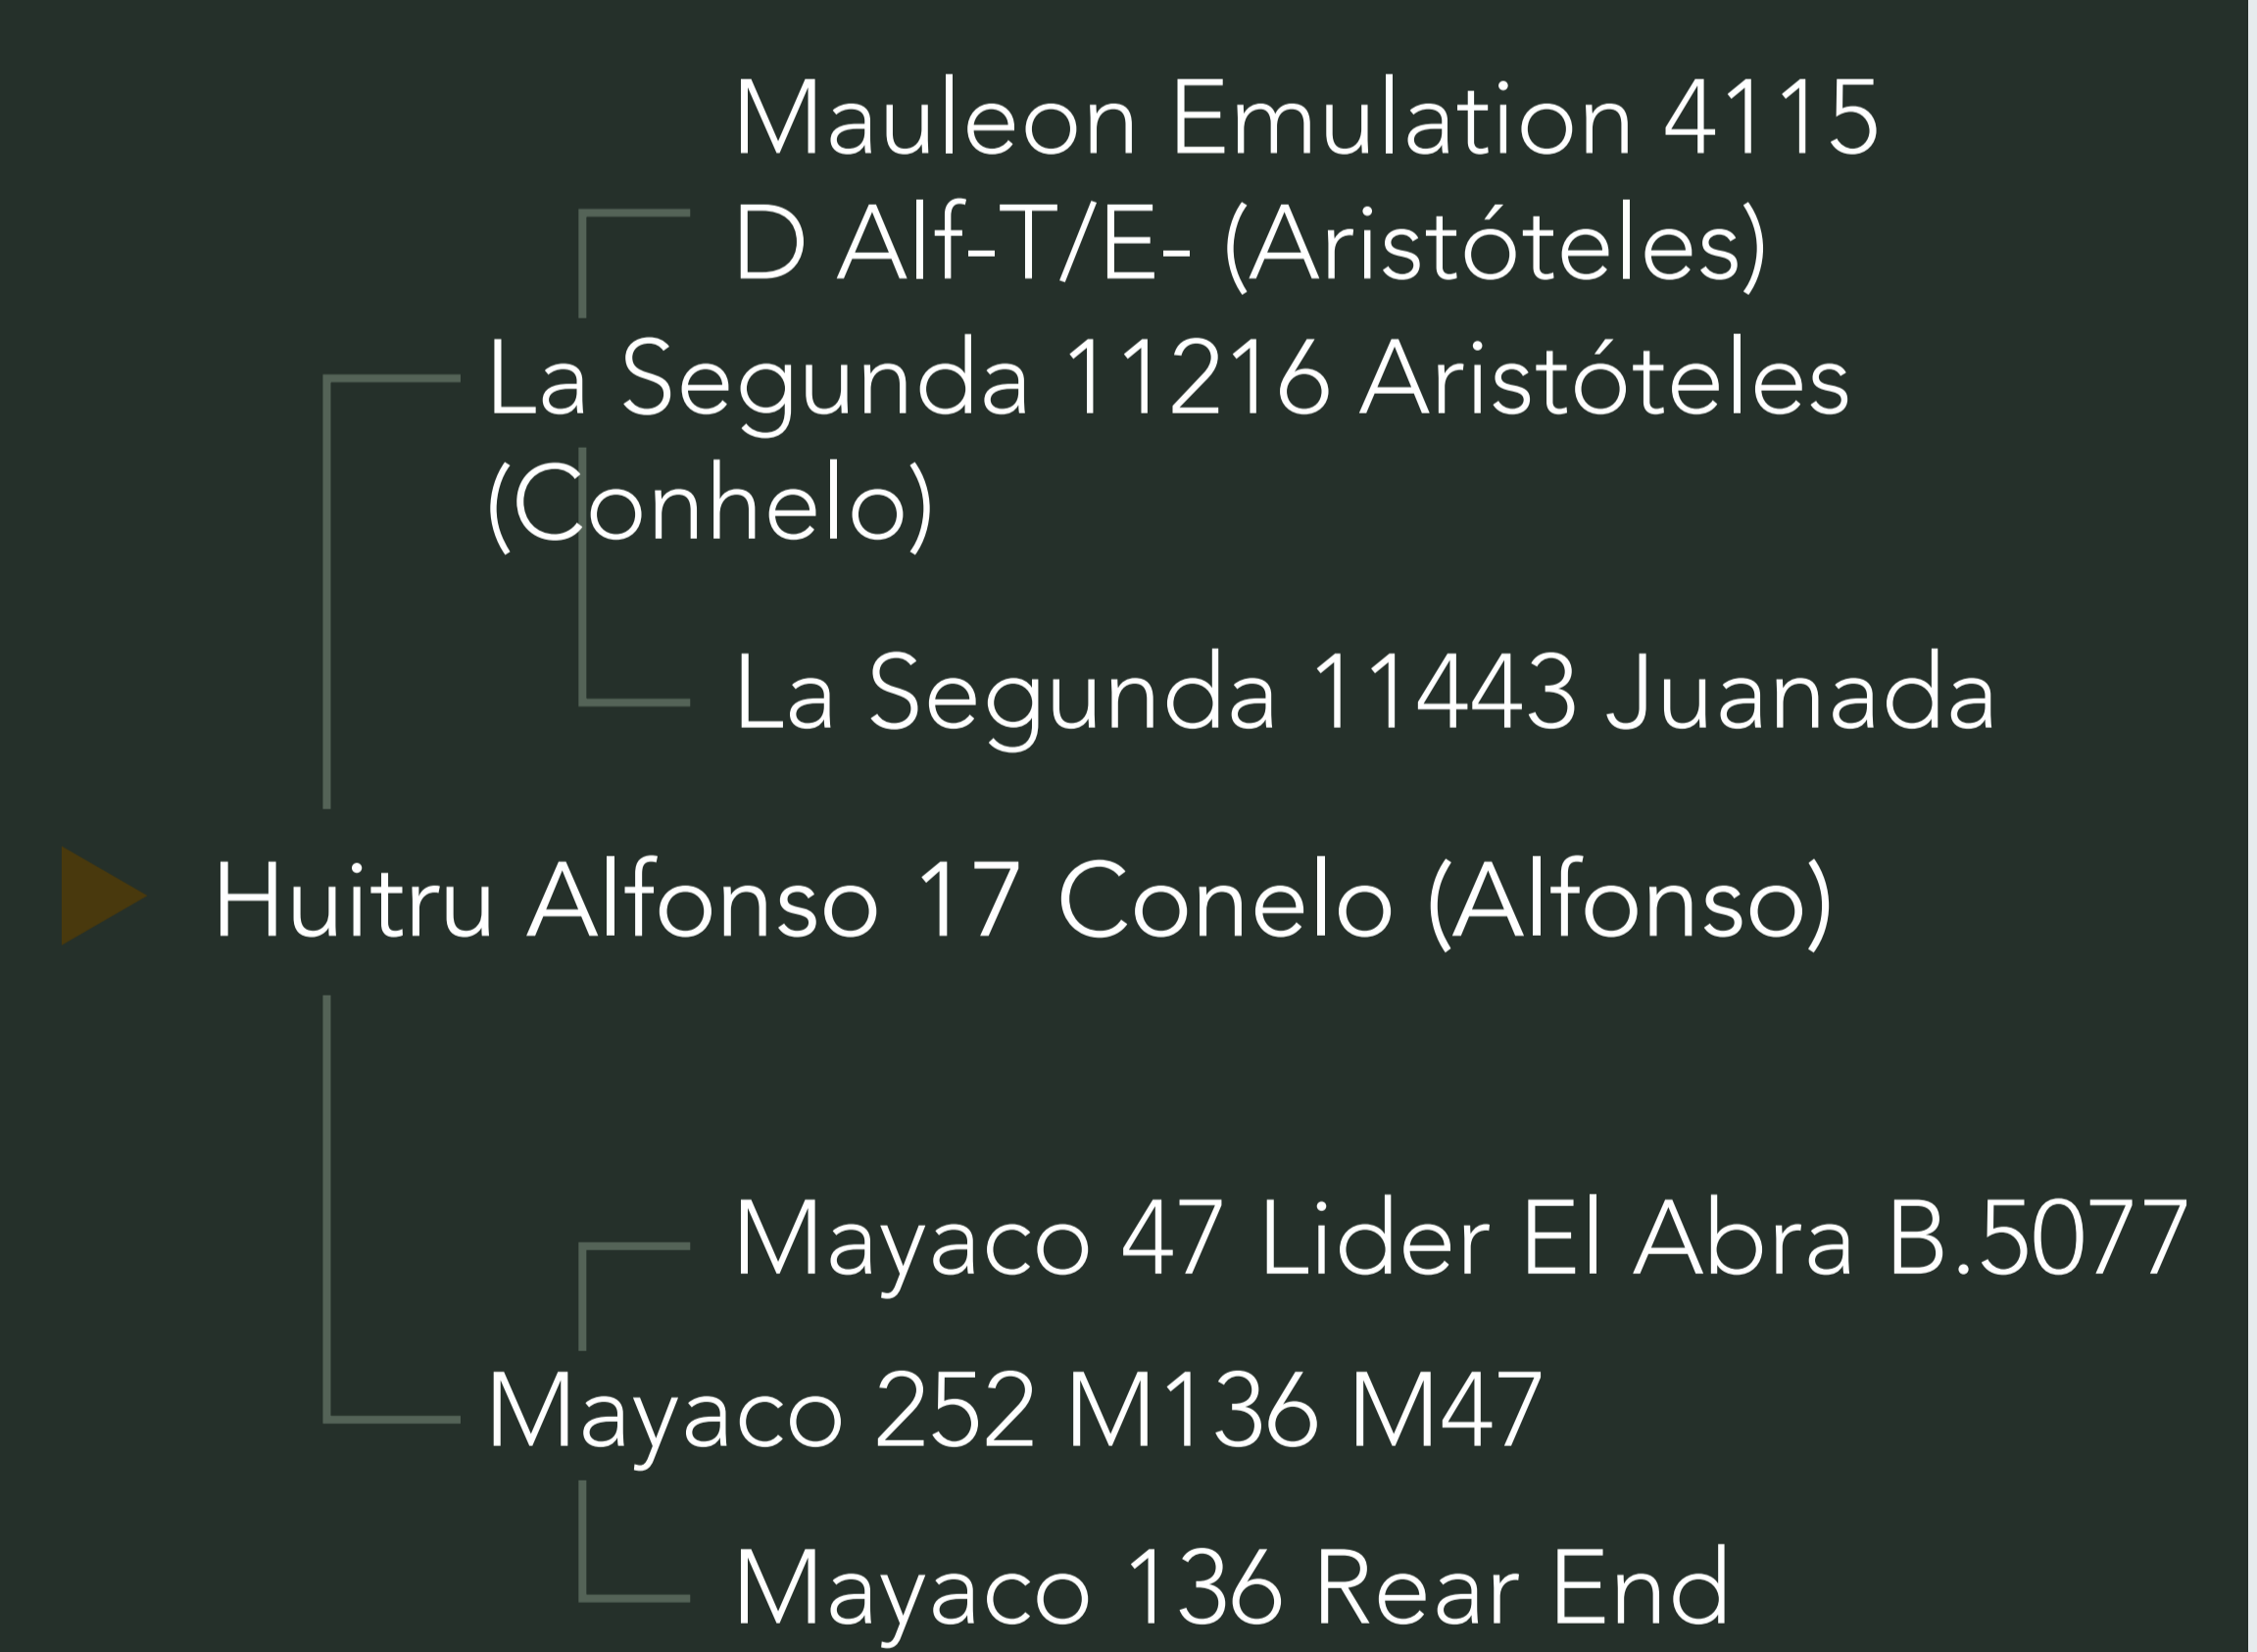

ALFONSO

Huitru Alfonso 17 Conelo "Alfonso"

Alfonso es la nueva incorporación de **CIADO** para lograr alternativas en bajo peso y buen desarrollo posterior. Hijo de **Conhelo** sobre una vaca muy sólida genéticamente. Cuenta con un pedigree impecable, en él se combinan **OCC Rear End**, **El Abra Yewlian 4184** y **OCC Lider** que se repite 3 veces en sus líneas de sangre.

Es un toro muy prolijo, de excelente estructura, buena musculatura y capacidad de engrasamiento. De tamaño moderado, ancho de lomo y gran arco costal, con un fenotipo Angus destacado.

Sus primeras crías arrojaron un peso al nacer de 32 kg de promedio.

PEDIGREE

DATOS

RP	17
HBA	842934
Fecha de Nac.	07/08/2017
Peso actual	855 Kg
Circ. Escrotal	39 cm
Alt. a la grupa	1,36 m
Criador	Cabaña Nenquel Huitru
Propietario	Cabaña Nenquel Huitru