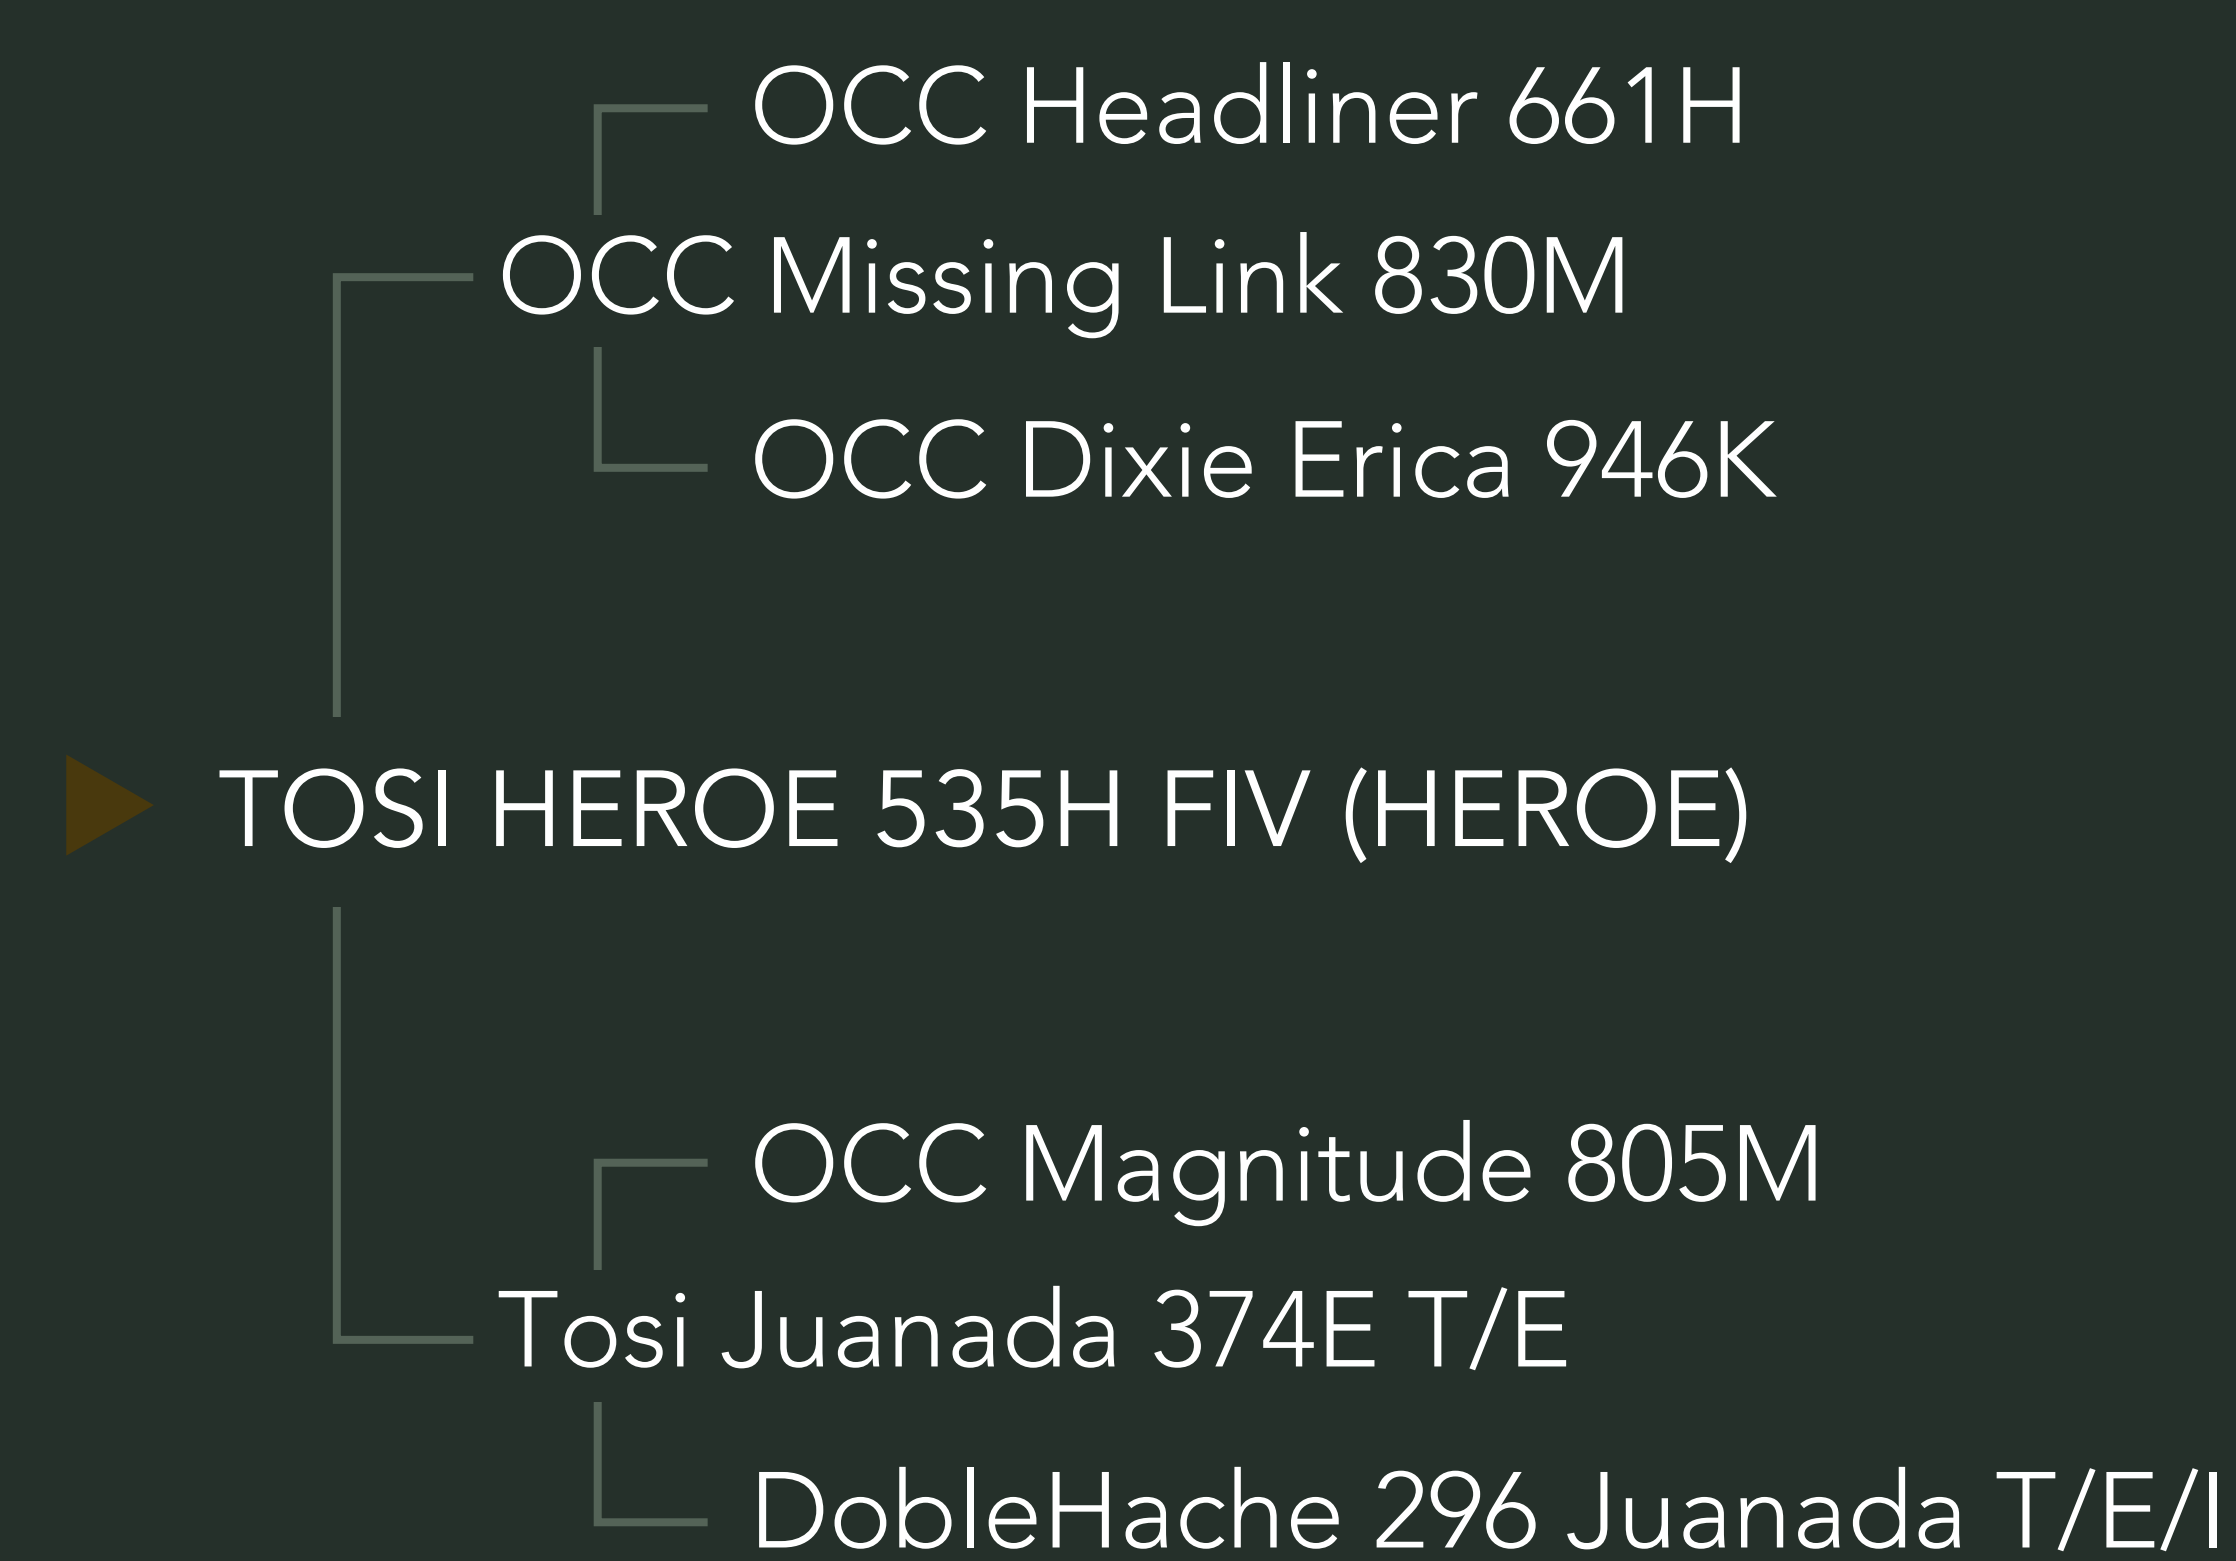

HÉROE

Tosi Heroe 535H FIV

OCC puro, Heroe es un toro distinto, correcto, armónico, profundo y de excelente carácter.

Seguimos su desarrollo desde muy temprana edad y decidimos incorporarlo a nuestro plantel por creer que **Heroe** imprimir las excelentes características a las que nos tiene acostumbrado todo toro OCC que hemos tenido en **CIADO**.

Su padre, **OCC Missing Link**, uno de los mejores hijos de L der. Su madre, **hija de OCC Magnitude**, en combinación con un embrión importado directamente desde OCC, termina de completar el círculo perfecto al tener en su sangre a **OCC Great Plains** y **OCC Hunter**.

	DEP	PREC	PER
Longitud de Gestación	-0.3	0.14	40%
Peso al Nacer	-0.3	0.23	30%
Peso al Destete Directo	8	0.21	25%
Peso al Destete Leche	-0.3	0.16	75%
Peso Final	18.1	0.17	35%
C. Escrotal	0.7	0.18	80%
Altura	1	0.2	85%
AOB	1.9	0.12	25%
Grasa Dorsal	0.15	0.13	45%
Grasa de Cadera	0.41	0.13	35%
Grasa Intramuscular	-0.11	0.13	100%
% Cortes Minoristas	-0.1	0.12	55%

Fuente: ERA 2021

PEDIGREE

DATOS

RP	535K
HBA	855510
Fecha de Nac.	20/06/2017
Peso actual	810 Kg
Circ. Escrotal	39 cm
Alt. a la grupa	1,34 m