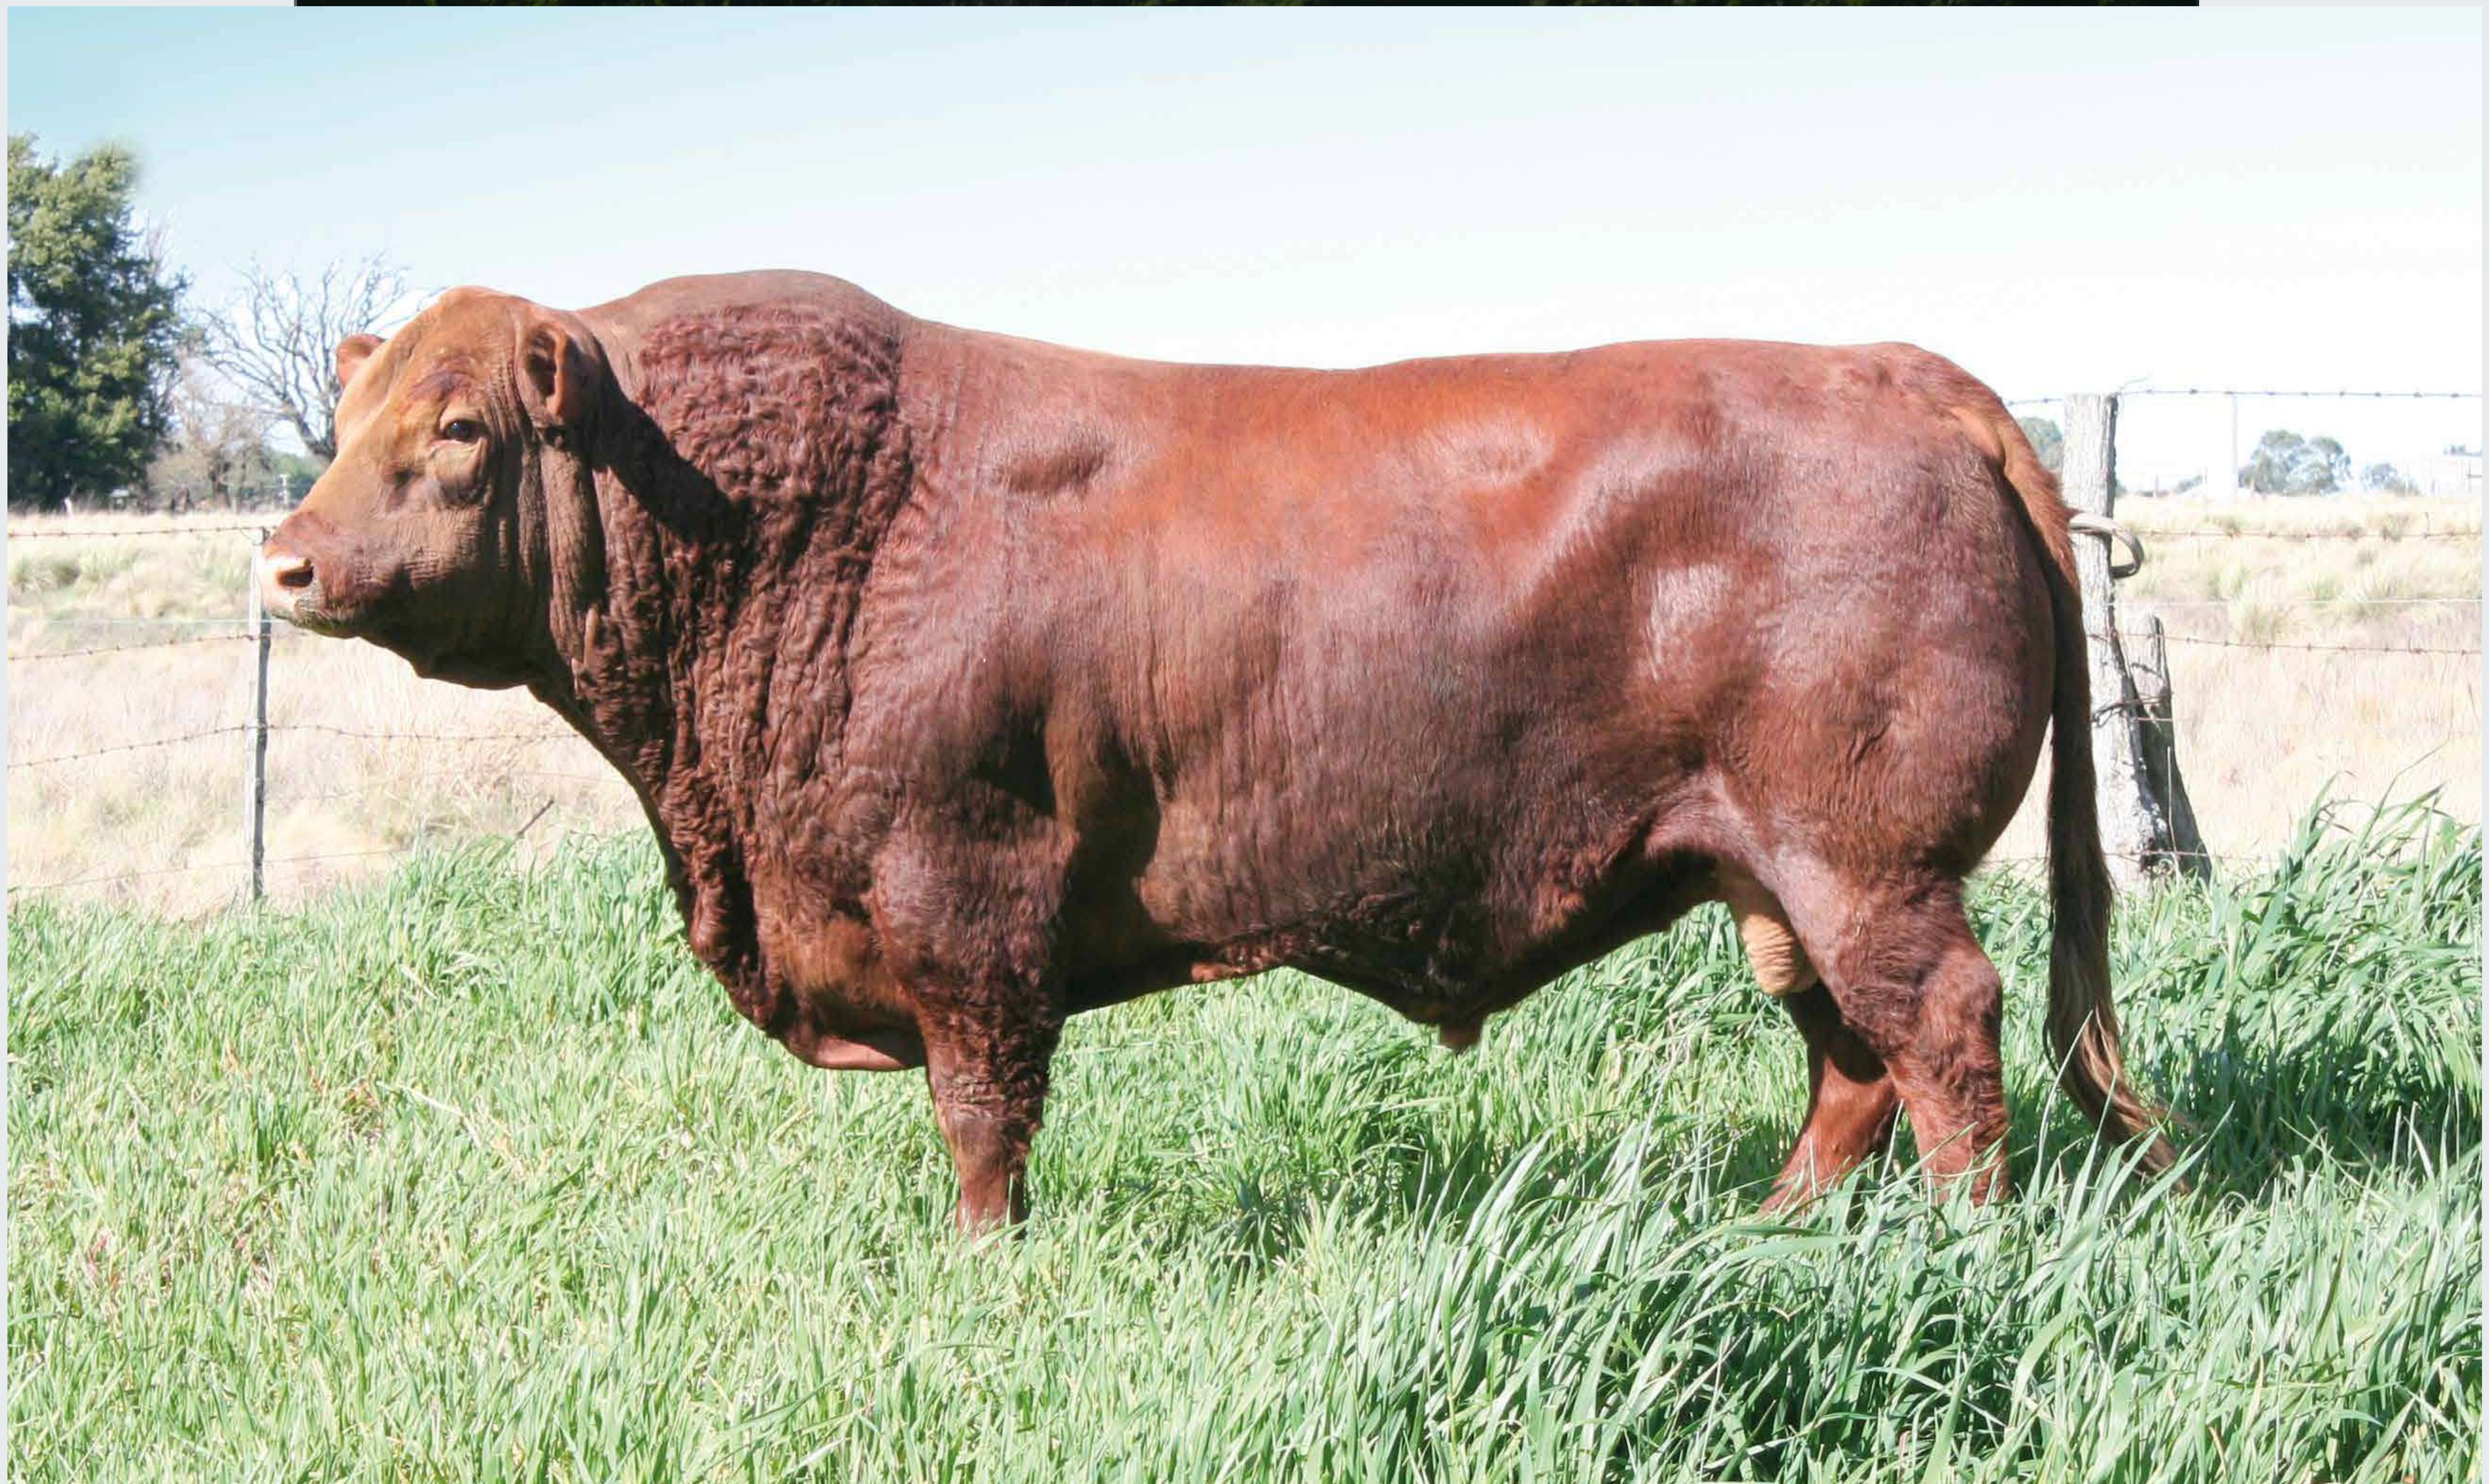

# MONARCA

## Chimpay Mister 1204

“Los Pirulos” ha tenido en los últimos años a **Monarca** como su principal padre de plantel. Su progenie es muy pareja y correcta, lo que le ha posibilitado a la cabaña obtener importantes premios en diferentes exposiciones nacionales.

**Monarca** posee dos condiciones muy valoradas en la raza: mansedumbre e impresionantes masas musculares. Su corrección estructural y sus excelentes características carniceras, hueso fino, ancho de lomo, profundidad de costilla y sobresalientes cuartos traseros, lo hacen altamente recomendable para ser utilizado en rodeos puros o como cruza para mejorar biotipos con mala conformación.

## DATOS

RP	1204
HBA	806
Fecha de Nac.	02/08/2011
Peso actual	1000 Kg
Circ. Escrotal	43 cm
Alt. a la grupa	1,37 m
Criador	Administración Cook SC
Propietario	Hernández Leonardo Abel