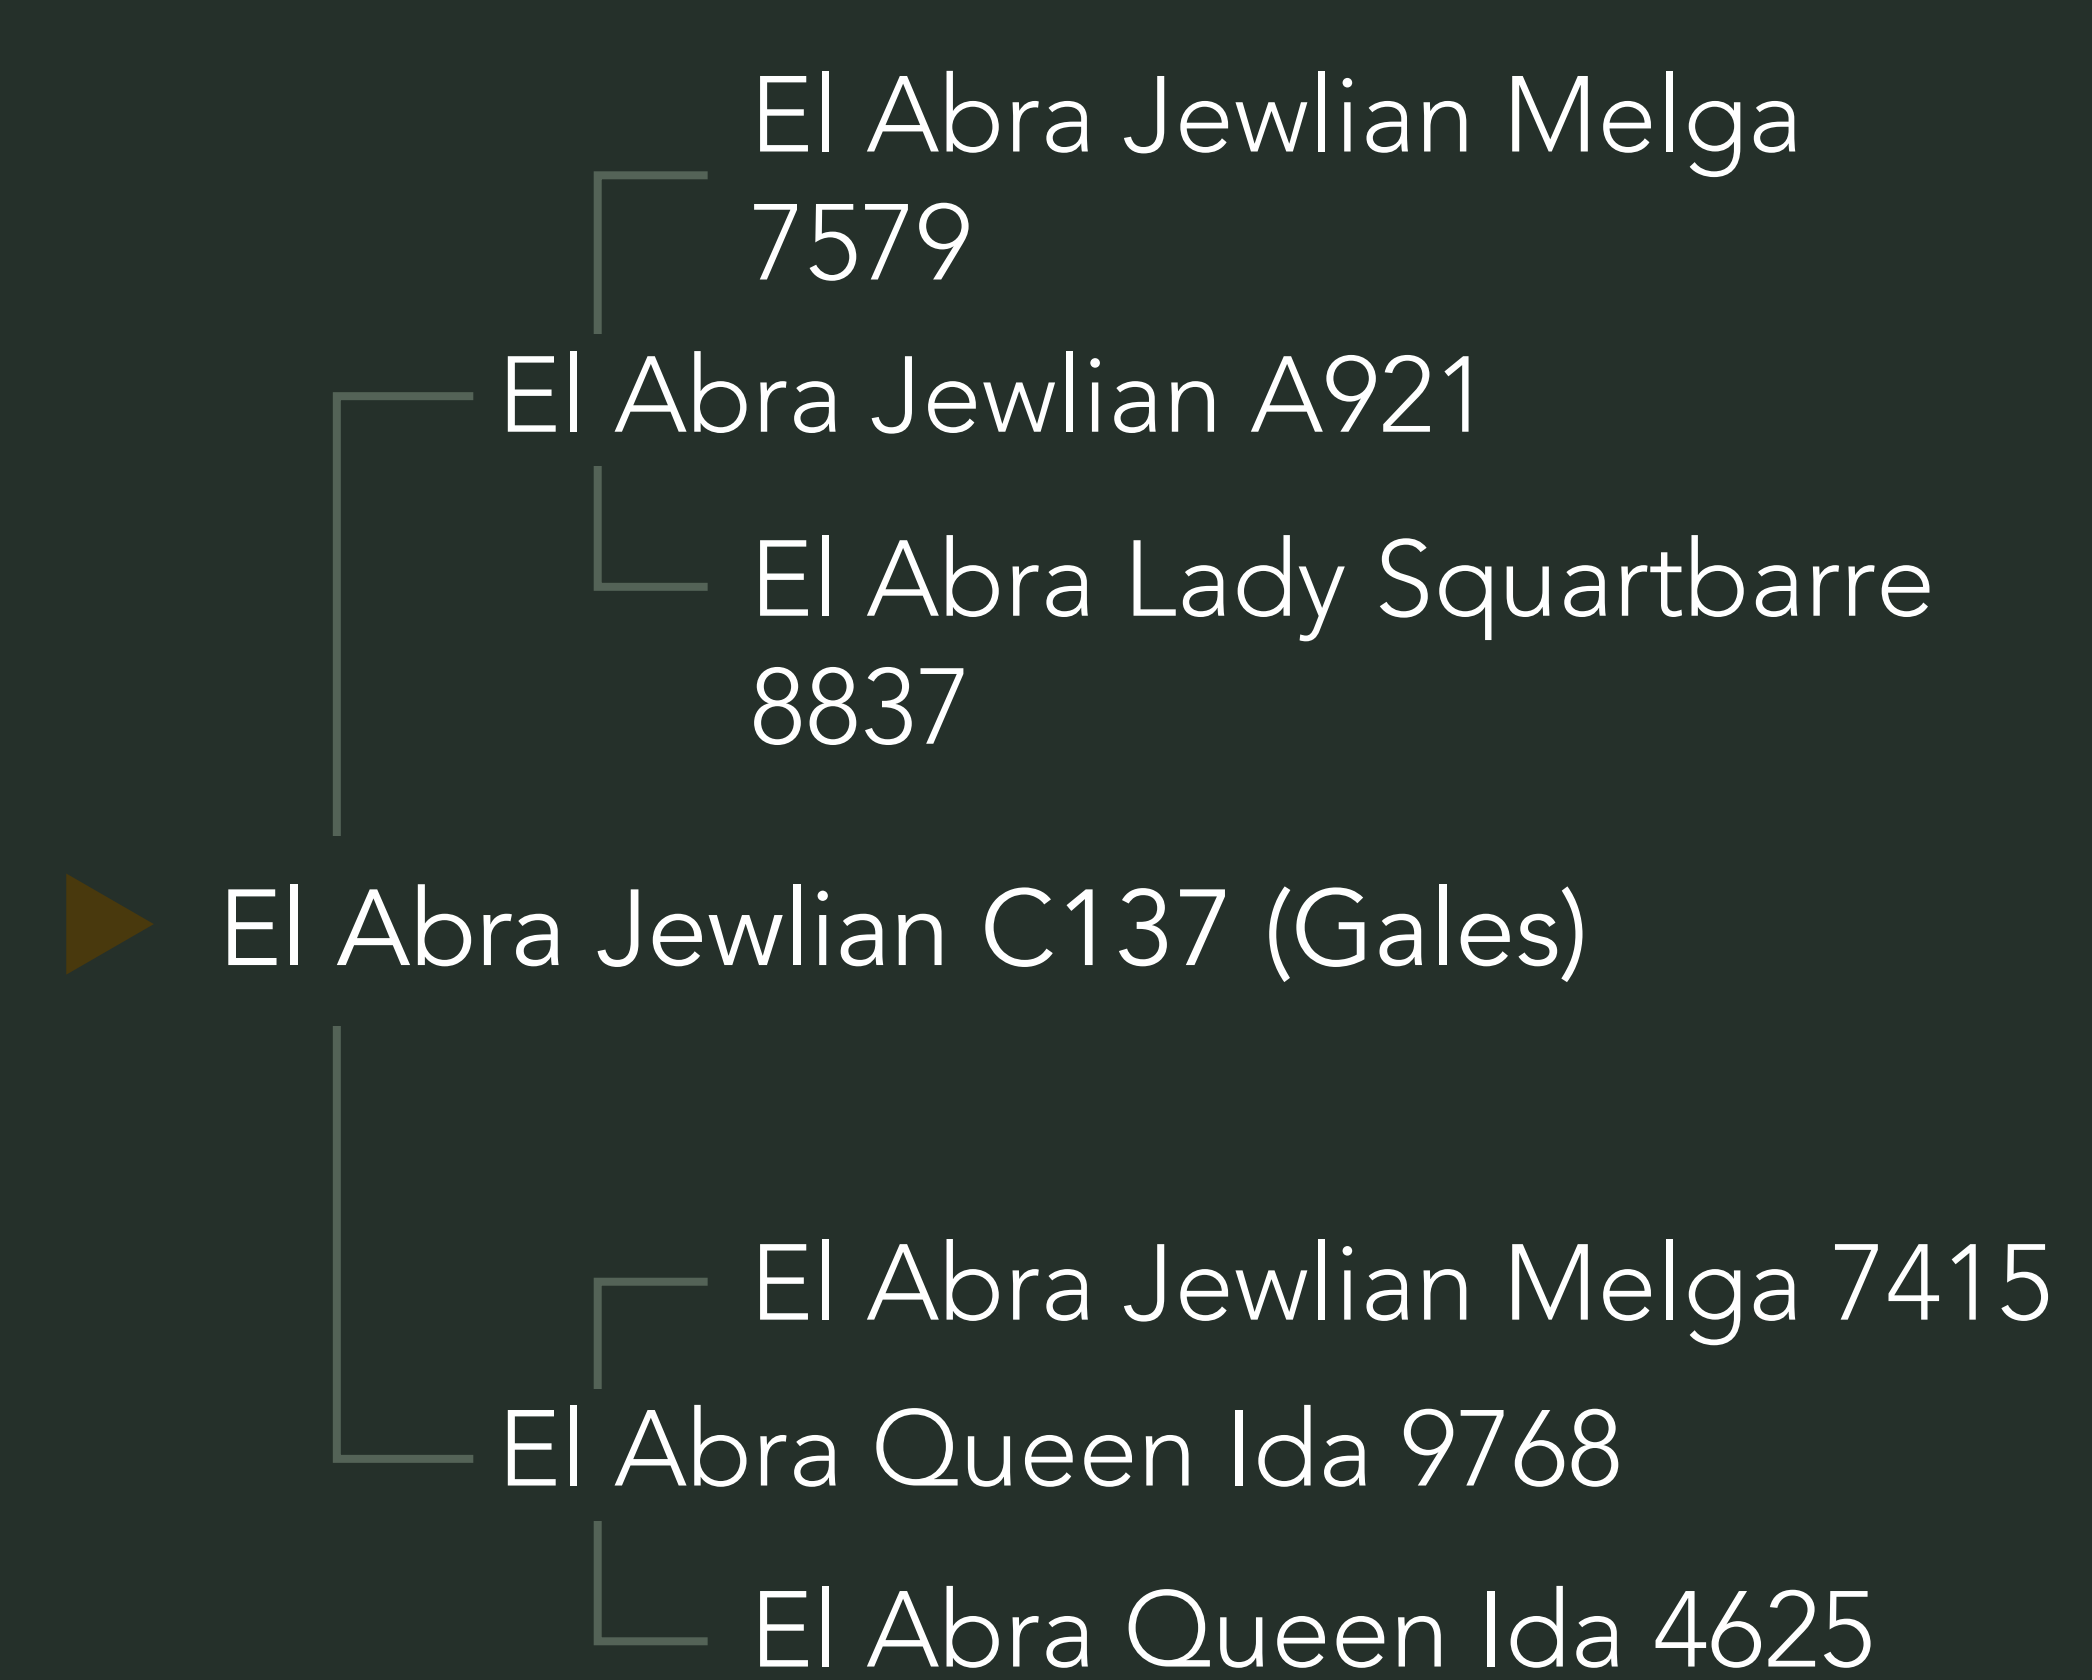

GALES

El Abra Jewlian C137 "Gales"

Uno de los reproductores adquiridos en el Remate Anual 2021 del "Hinojo de Bru".

Creemos que **Gales** va desempeñarse satisfactoriamente en todo el segmento de vaquillonas para entore precoz ya que sumado a su bajo peso al nacer de 26 kgs, posee un pedigree de lneas de mucha facilidad de parto.

Es llamativa su mansedumbre, excelentes aplomos, profundidad y lneas correctas. Nos sorprendió su gran calidad seminal, que hizo que Gales colectara semen en un corto lapso desde su llegada a **CIADO**.

PEDIGREE

DATOS

| | |
|----------------|------------------|
| RP | C137 |
| HBA | 873585 |
| Fecha de Nac. | 06/08/2019 |
| Peso al nacer | 26 Kg |
| Peso actual | 750 Kgs. |
| Circ. Escrotal | 39 cm |
| Altura | 1,30 m |
| Criador | El Hinojo de Bru |
| Propietario | CIADO |