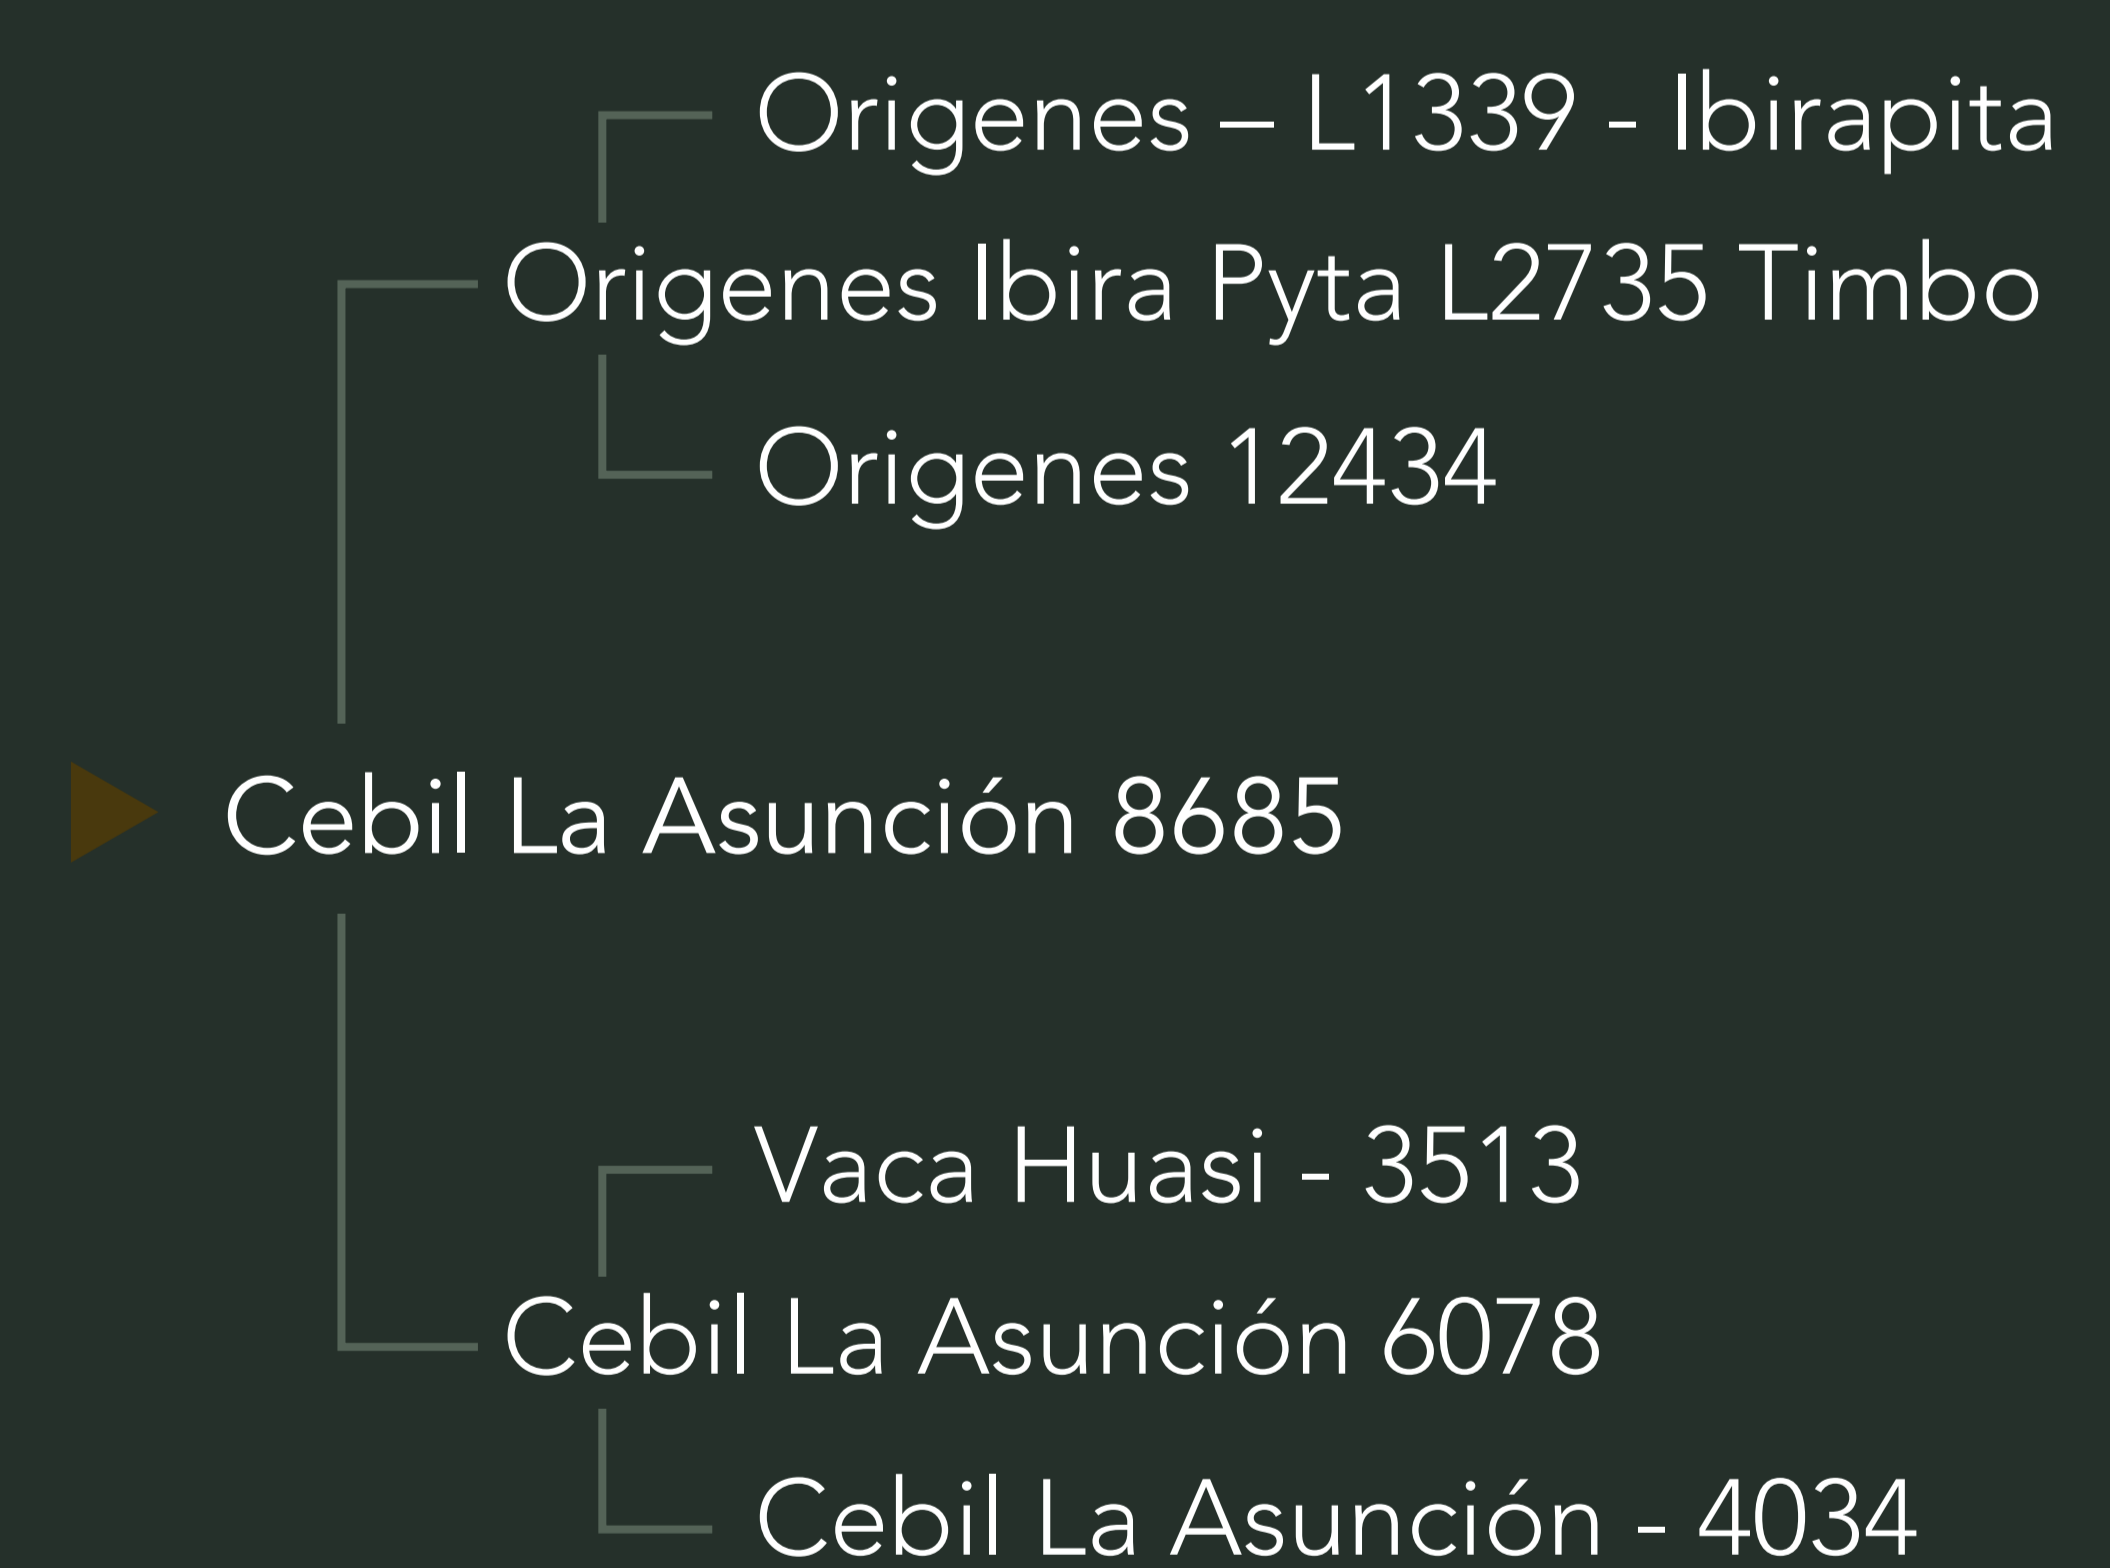

# TUCUMANO

## Cebil La Asunción 8685 "Tucumano"

**Tucumano** es un excelente Braford que posee gran cantidad de características deseables. Es armonioso, perfecto en su estructura y en todas sus líneas, con anteojeras bien definidas, dorsal, precoz, fértil y con un prepucio correcto. Se desplaza con soltura y corrección.

Hijo del destacado **Timbo**. En su pedigrí se repite tanto en su línea materna, como en su línea paterna, **Ascot Rum 888**, excelente toro australiano que aportó muy buenas características a la raza.

## DATOS

RP	8685
ABA	2735340
Registro	Avanzado
Fecha de Nac.	26/08/2018
Peso actual	1100Kg
Circ. Escrotal	43 cm
Alt. a la grupa	1,45 m
Criador	La Asunción
Propietario	La Cassina