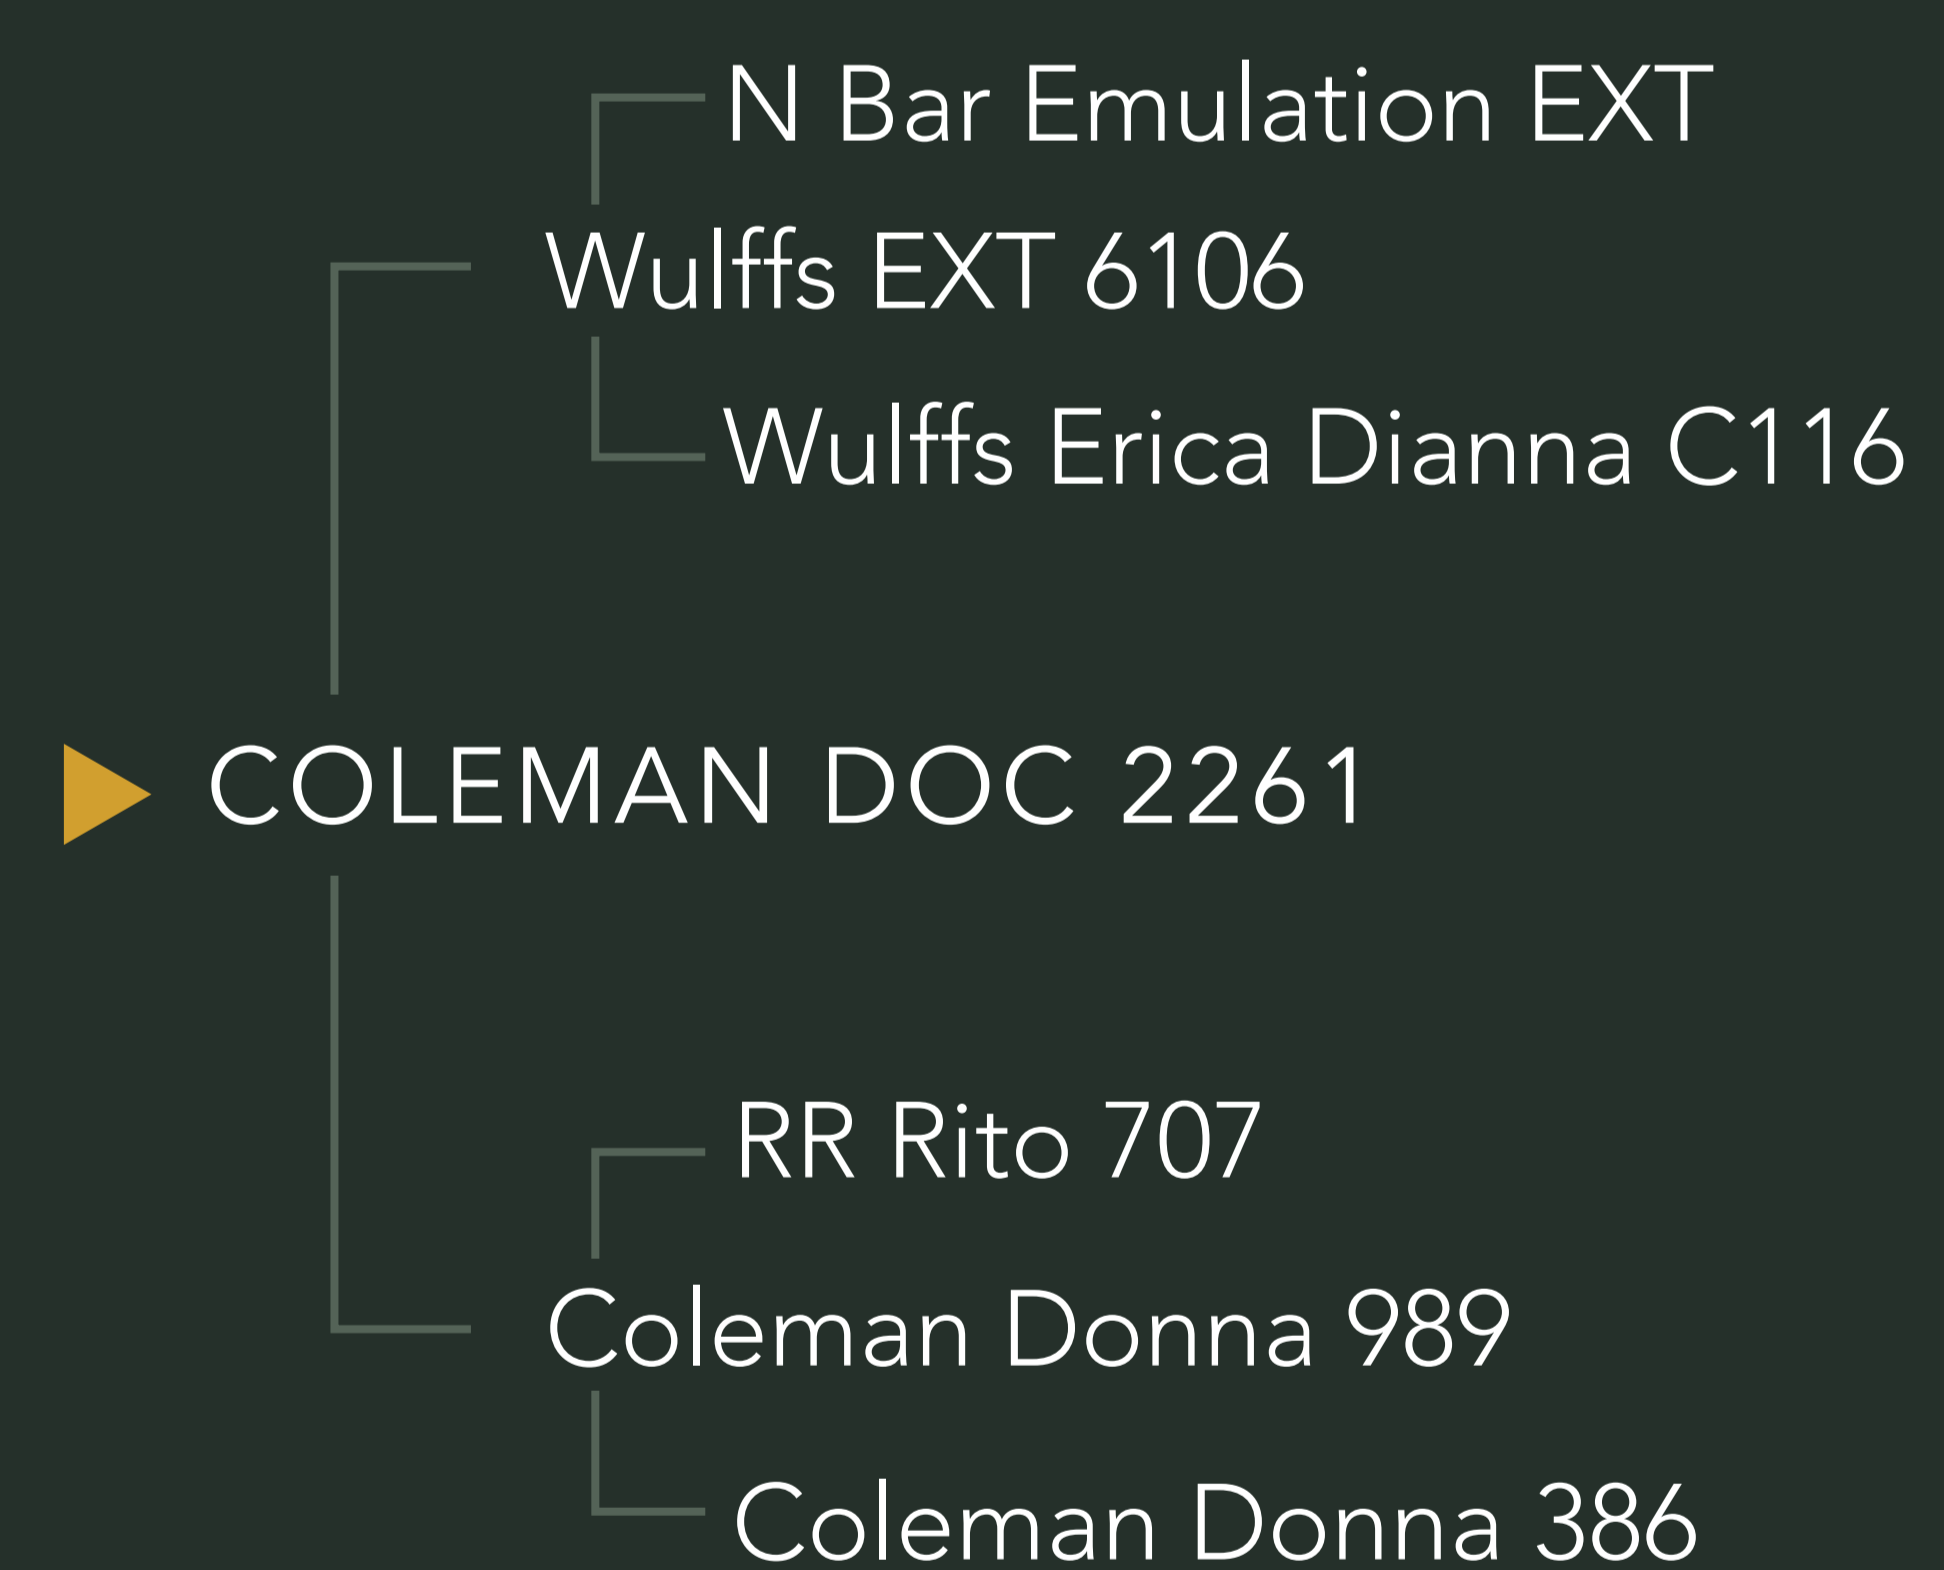

COLEMAN DOC

Coleman Doc 2261

Otro producto destacado de **Coleman Angus** adquirido en nuestra **Gira Anual 2017 en EEUU**. Doc es un **EXT** diferente, en el se combinan su legendario abuelo, **N Bar Emulation EXT**, con la **Coleman Donna 989**, una de las mejores vacas **Rito 707** del programa de **Larry Coleman**.

Su criador y propietario, considera que Doc es su mejor producto generado a partir de **EXT**, por su excepcional musculatura y fenotipo. La misma sensación tuvimos al verlo en su cabaña de origen.

Con moderado peso al nacer, buen potencial de crecimiento al destete y peso final, que lo convierten en un producto **muy atractivo para consolidar fenotipo con estructura**.

	DEP	PREC	PER
Longitud de Gestación	-1	0.25	20%
Peso al Nacer	0.1	0.84	60%
Peso al Destete Directo	5.7	0.82	50%
Peso al Destete Leche	-4.1	0.65	100%
Peso Final	6.4	0.71	85%
C. Escrotal	0.5	0.74	95%
Altura	0.7	0.24	85%
AOB	2.9	0.26	25%
Grasa Dorsal	0.09	0.27	75%
Grasa de Cadera	0.29	0.28	70%
Grasa Intramuscular	-0.09	0.26	90%
% C. Minoristas	0.5	0.26	15%

Fuente: ERA 2022 - ANGUS GS

PEDIGREE

DATOS

RP	SI 2261
HBA	859615
Fecha de Nac.	09/07/2012
Peso actual	1070 Kg
Circ. Escrotal	43 cm
Frame	5
Criador	Coleman Angus
Propietario	Coleman Angus Little Goose Ranch