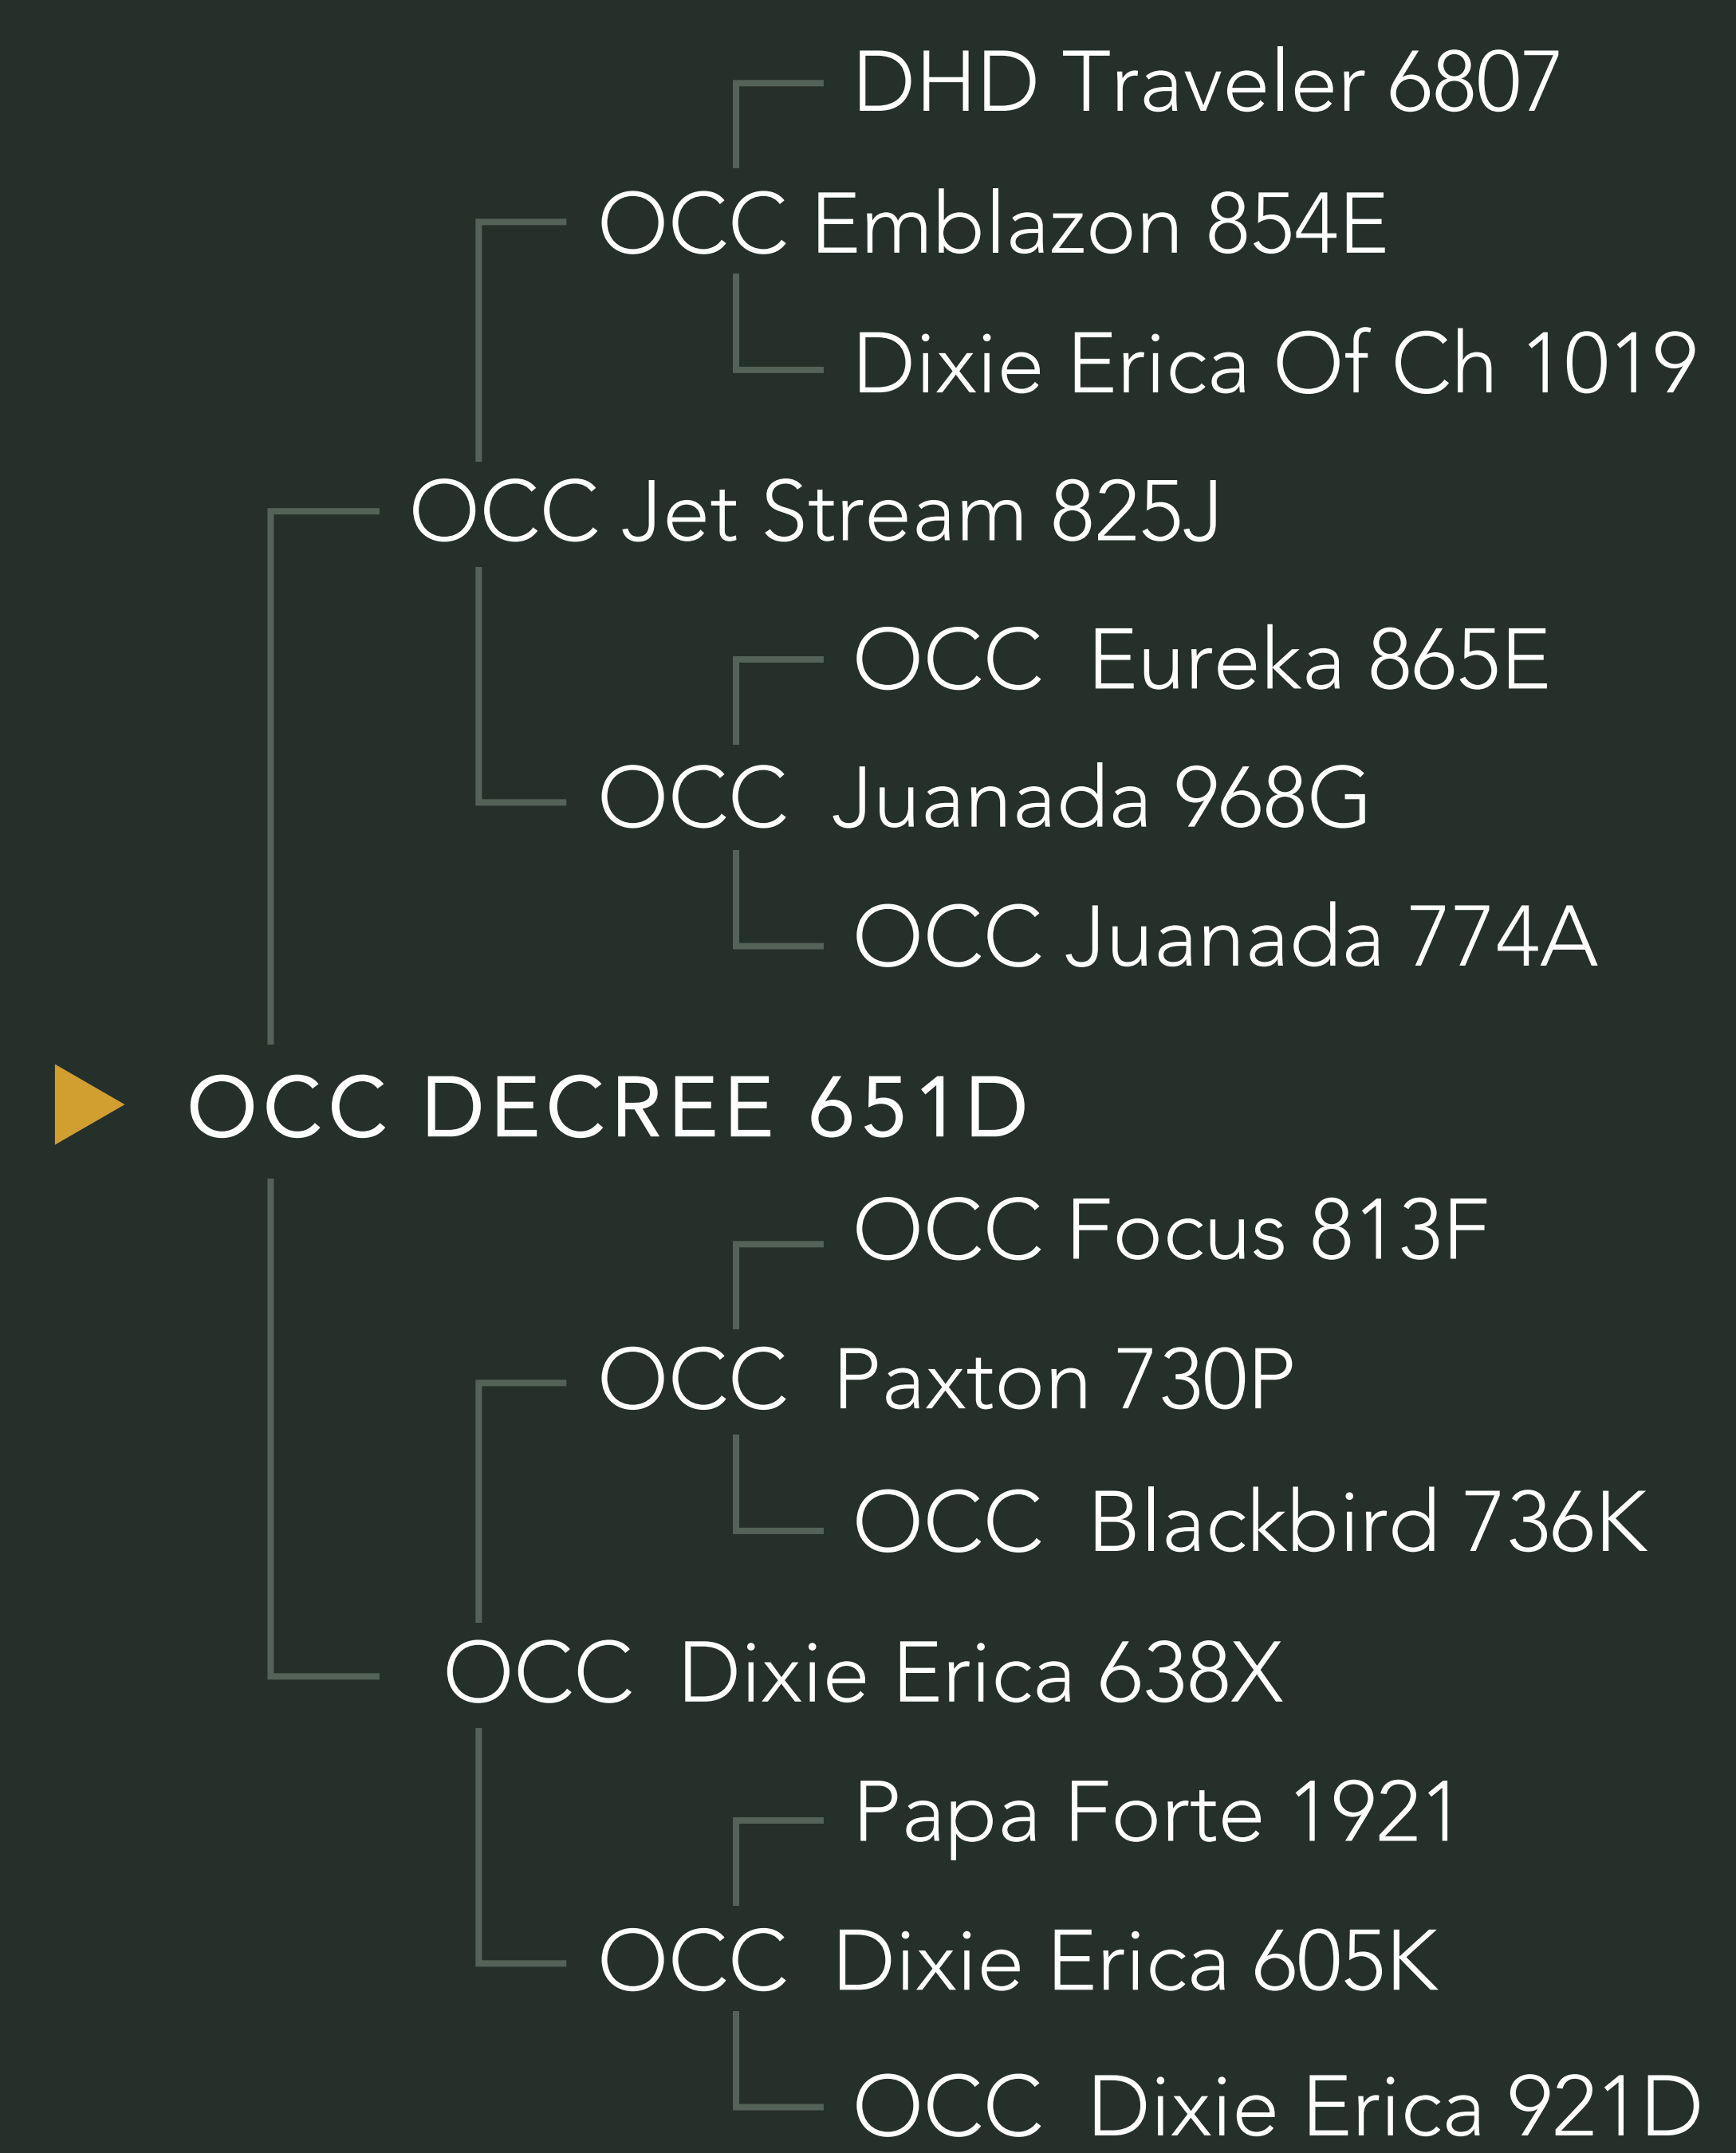

Extremadamente profundo, muy balanceado en todas sus lneas y con excelentes n meros en bajo peso al nacer y crecimiento.

### Producci n

CED			BW			WW			YW		
ACC	%	PROG.	ACC	%	PROG.	ACC	%	PROG.	ACC	%	PROG.
10	0.24	20%	-0.3	0.36	20%	33	0.32	95%	54	0.3	95%

### Carcasa

CW			MARBLING			AOB			FAT		
ACC	%	PROG.	ACC	%	PROG.	ACC	%	PROG.	ACC	%	PROG.
2	0.2	95%	-0.01	0.21	95%	0.37	0.25	85%	0.021	0.21	65%

## PEDIGREE