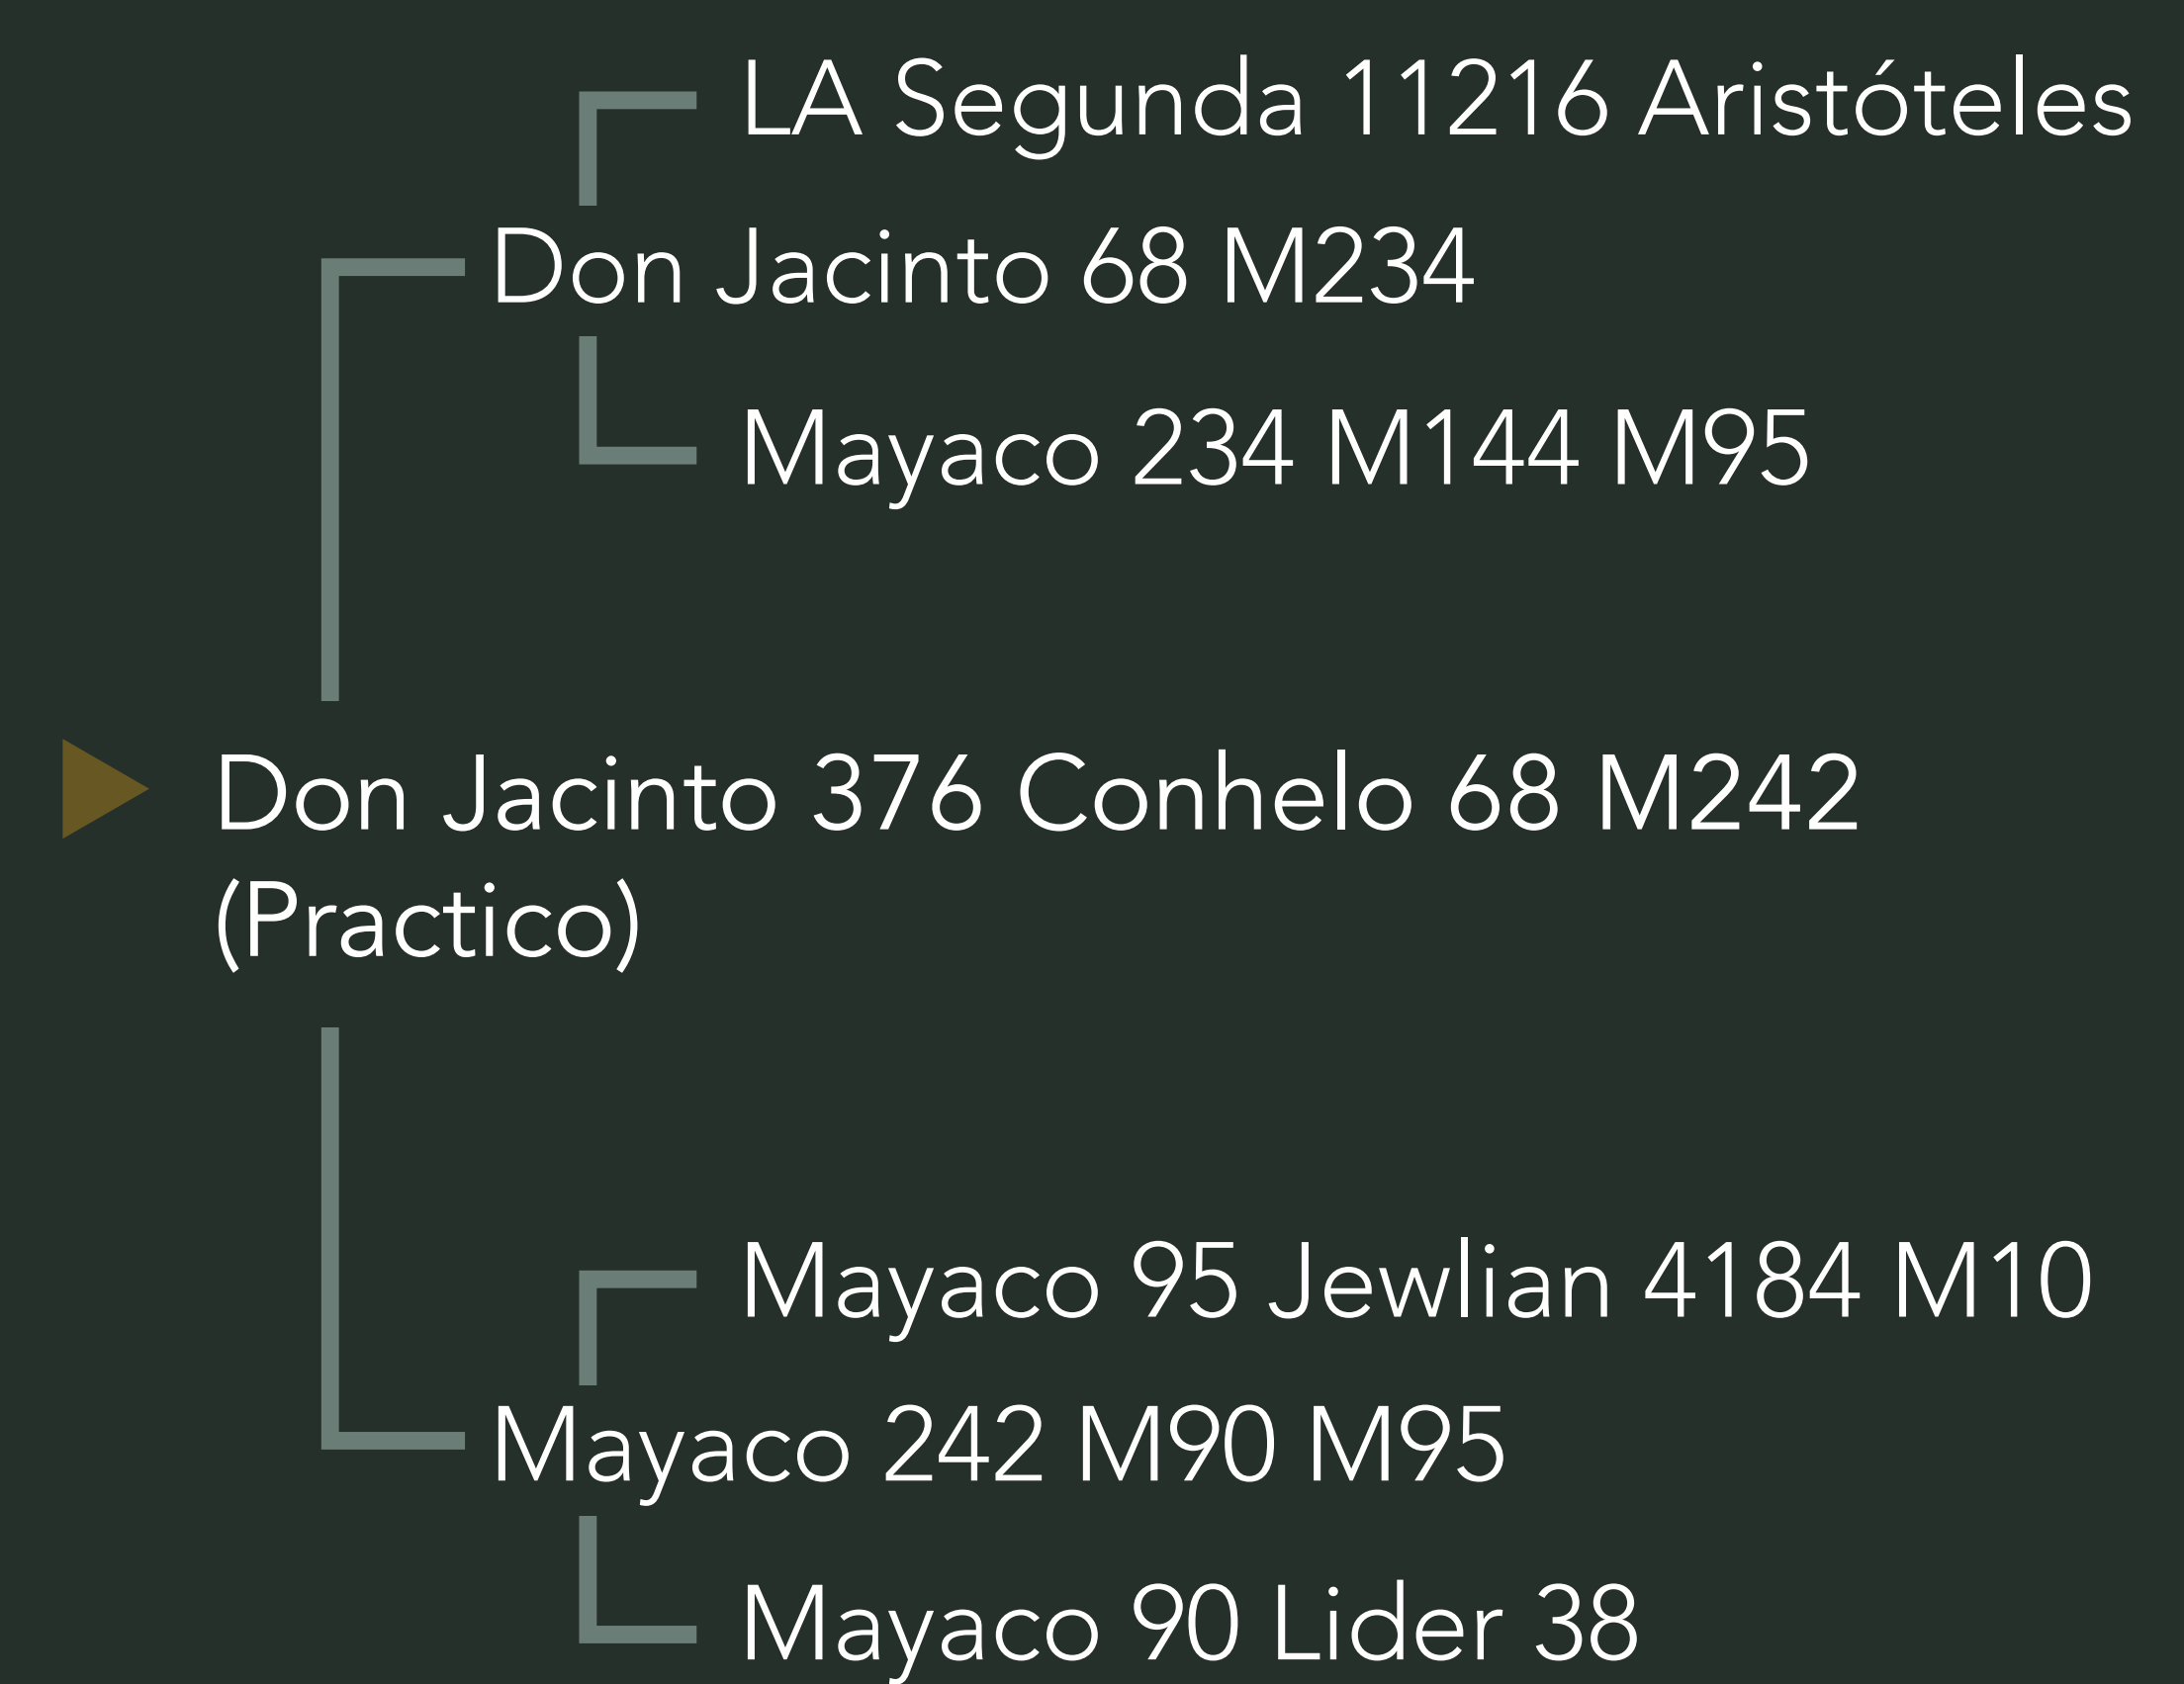

## Don Jacinto 376 Conhelo 68 M242 "Práctico"

Adquirido en el Remate Anual de Cabaña El Yerua en el 2022 con el claro objetivo de ofrecer un toro con extrema facilidad de parto y buenos índices de mantenimiento. Destacamos su pedigree donde aparecen legendarias y nobles sangres de La Segunda de Buus y nuestro Líder (OCC Headliner 661H)

Esperamos la aparición de sus primeras crías en este otoño ya que fue utilizado intensamente en varios establecimientos en entore precoz de vaquillonas.

	DEP	PREC	PER
Longitud de Gestación	-0.7	0.12	25% ■■■■■■■■
Peso al Nacer	-1.9	0.36	2% ■■■■■■■■
Peso al Destete Directo	-6.8	0.31	100% ■■■■■■■■
Peso al Destete Leche	2.3	0.24	30% ■■■■■■■■
Peso Final	1.6	0.26	96% ■■■■■■■■
C. Escrotal	0.7	0.36	85% ■■■■■■■■
Altura	-0.1	0.40	100% ■■■■■■■■
AOB	-1.2	0.25	100% ■■■■■■■■
Grasa Dorsal	0.41	0.25	20% ■■■■■■■■
Grasa de Cadera	0.76	0.26	20% ■■■■■■■■
Grasa Intramuscular	-0.03	0.26	75% ■■■■■■■■
% C. Minoristas	-0.3	0.25	79% ■■■■■■■■

## PEDIGREE

## DATOS

RP	376
HBA	869218
Fecha de Nac.	09/06/2020
Peso actual	760 Kg
Circ. Escrotal	42 cm
Alt. a la grupa	1,32 m
Criador	Cabaña El Yerua
Propietario	CIADO