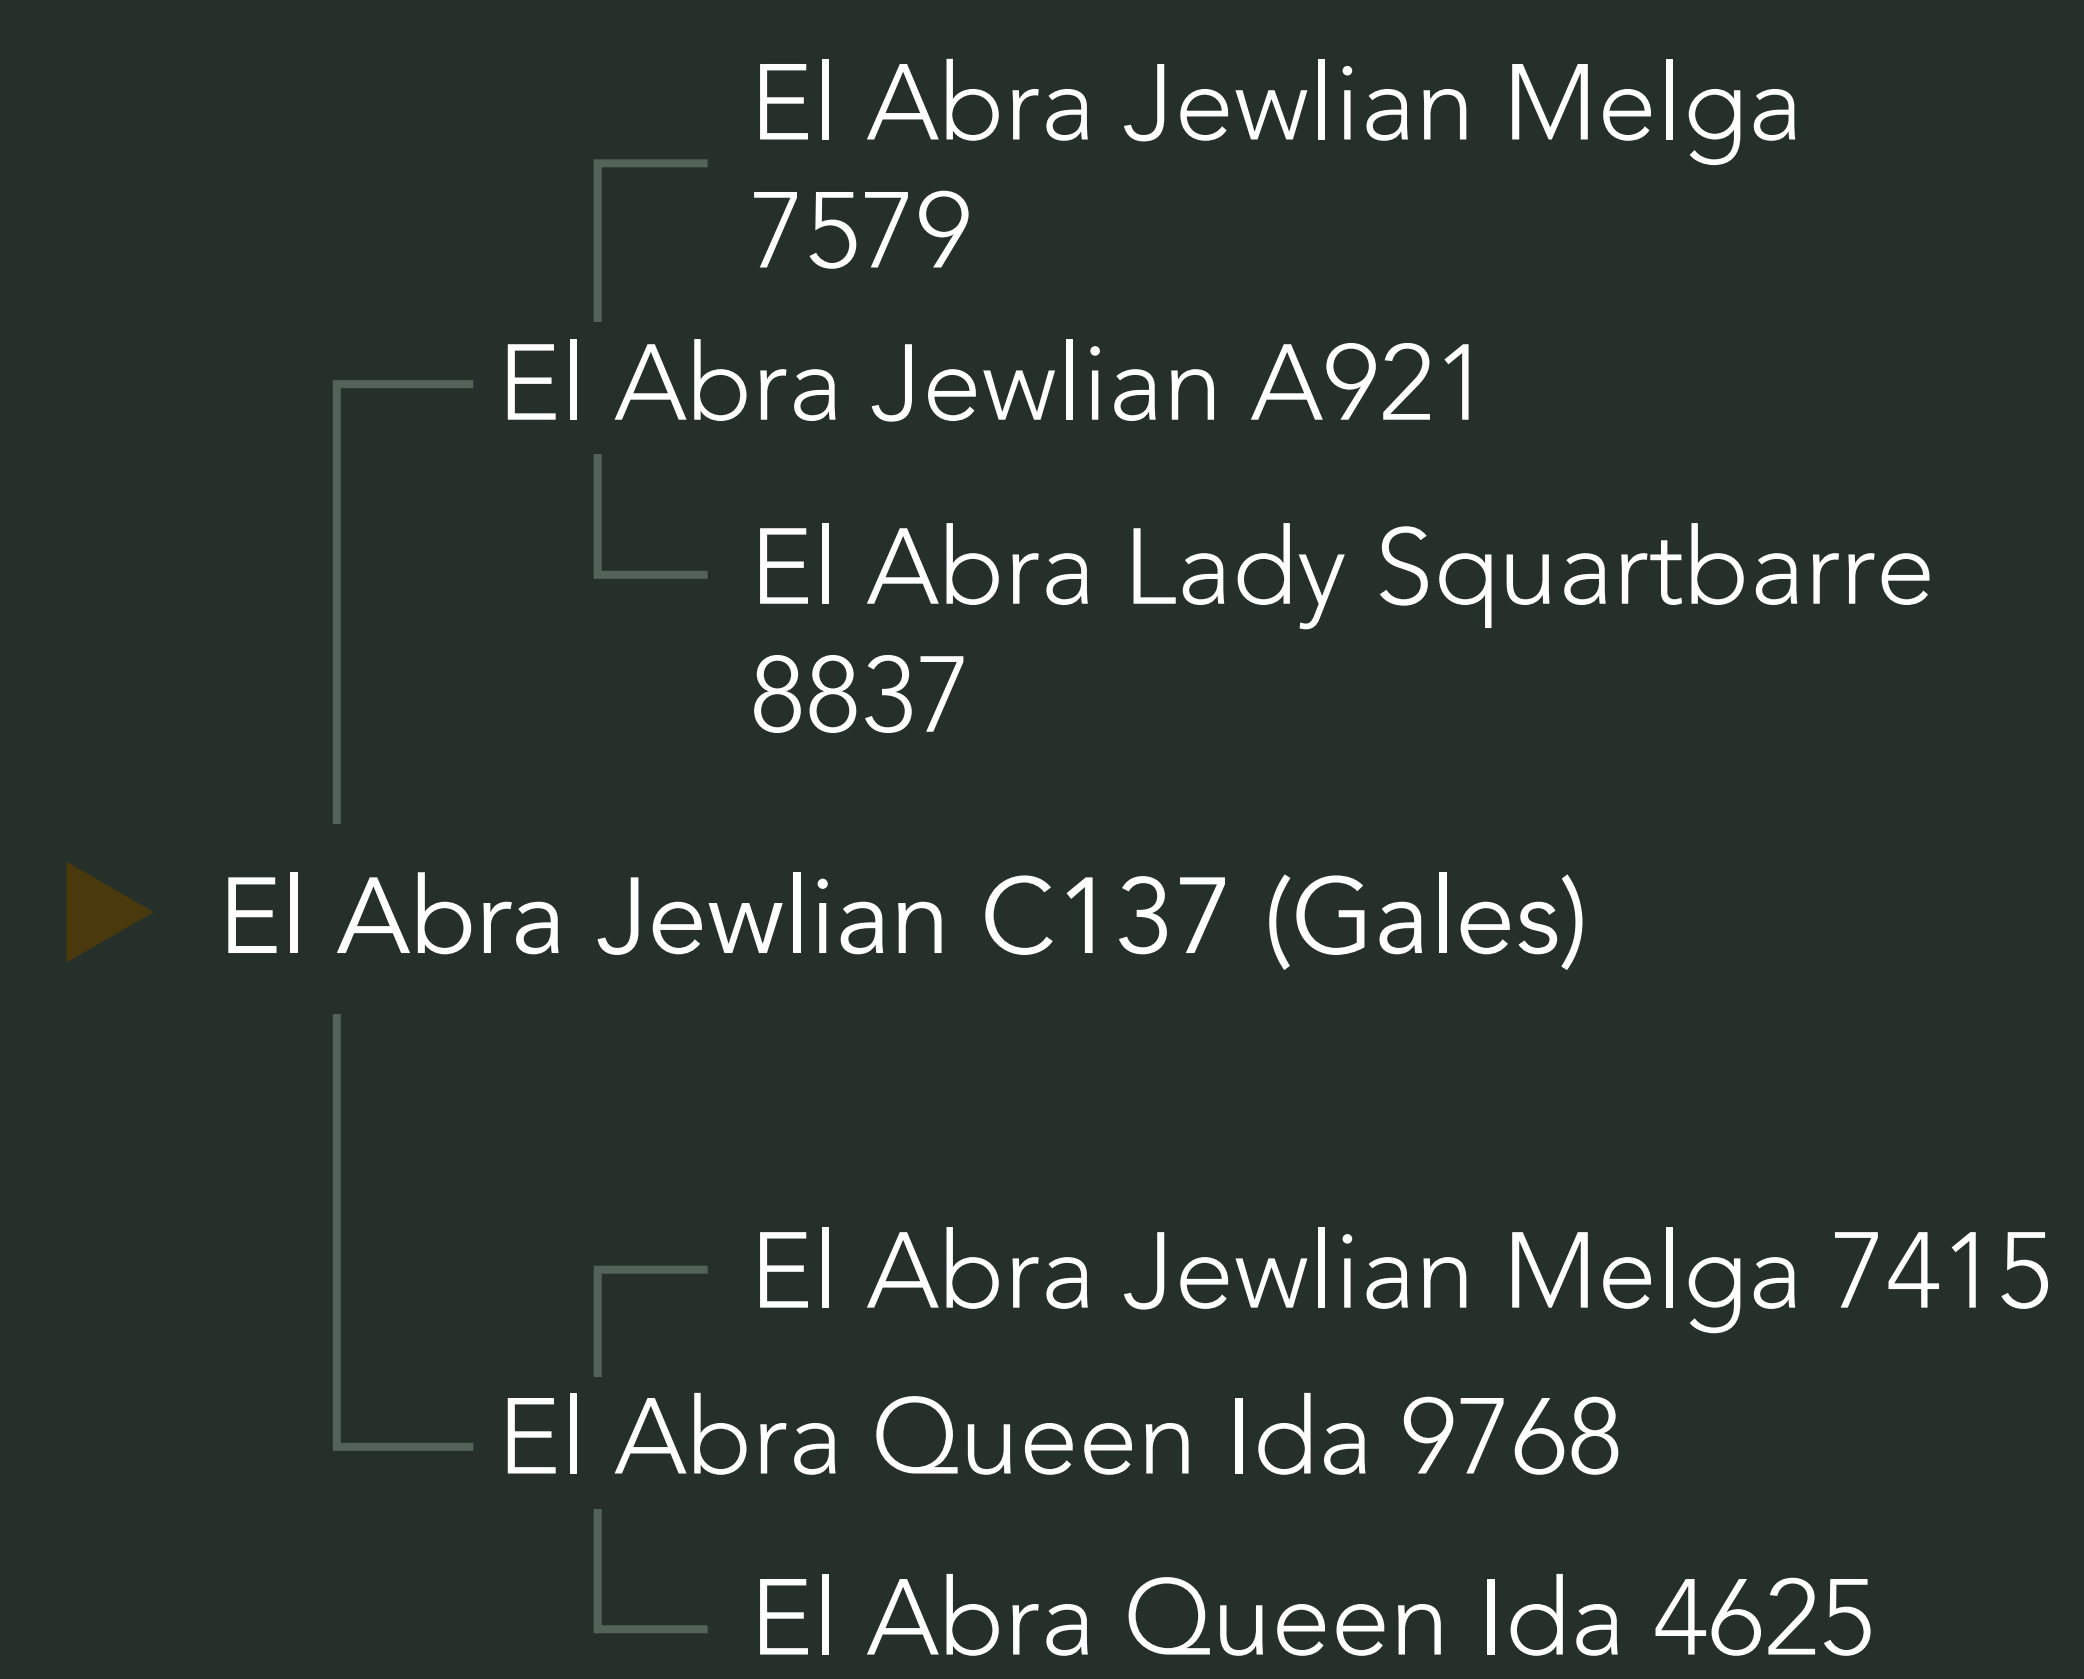

# GALES

## El Abra Jewlian C137 "Gales"

Uno de los reproductores adquiridos en el Remate Anual 2021 del "Hinojo de Bru". Creemos que **Gales** vá a desempeñarse satisfactoriamente en todo el segmento de vaquillonas para entore precoz ya que sumado a su bajo peso al nacer de 26 kgs, posee un pedigree de líneas de mucha facilidad de parto. Es llamativa su mansedumbre, excelentes aplomos, profundidad y líneas correctas. Nos sorprendió su gran calidad seminal, que hizo que Gales colectara semen en un corto lapso desde su llegada a **CIADO**.

	DEP	PREC	PER
Longitud de Gestación	-0.3	0.14	50% ██████████
Peso al Nacer	-1.4	0.18	5% ██████████
Peso al Destete Directo	-6.2	0.17	100% ██████████
Peso al Destete Leche	-0.8	0.11	85% ██████████
Peso Final	-2.2	0.12	95% ██████████
C. Escrotal	0.4	0.14	95% ██████████
Altura	-0.5	0.16	100% ██████████
AOB	-2.3	0.13	100% ██████████
Grasa Dorsal	0.47	0.13	20% ██████████
Grasa de Cadera	0.85	0.13	15% ██████████
G. Intramuscular	0.03	0.13	30% ██████████
% C. Minoristas	-1.3	0.31	100% ██████████

## DATOS

RP	C137
HBA	873585
Fecha de Nac.	06/08/2019
Peso al nacer	26 Kg
Peso actual	750 Kgs.
Circ. Escrotal	39 cm
Altura	1,30 m
Criador	El Hinojo de Bru
Propietario	CIADO