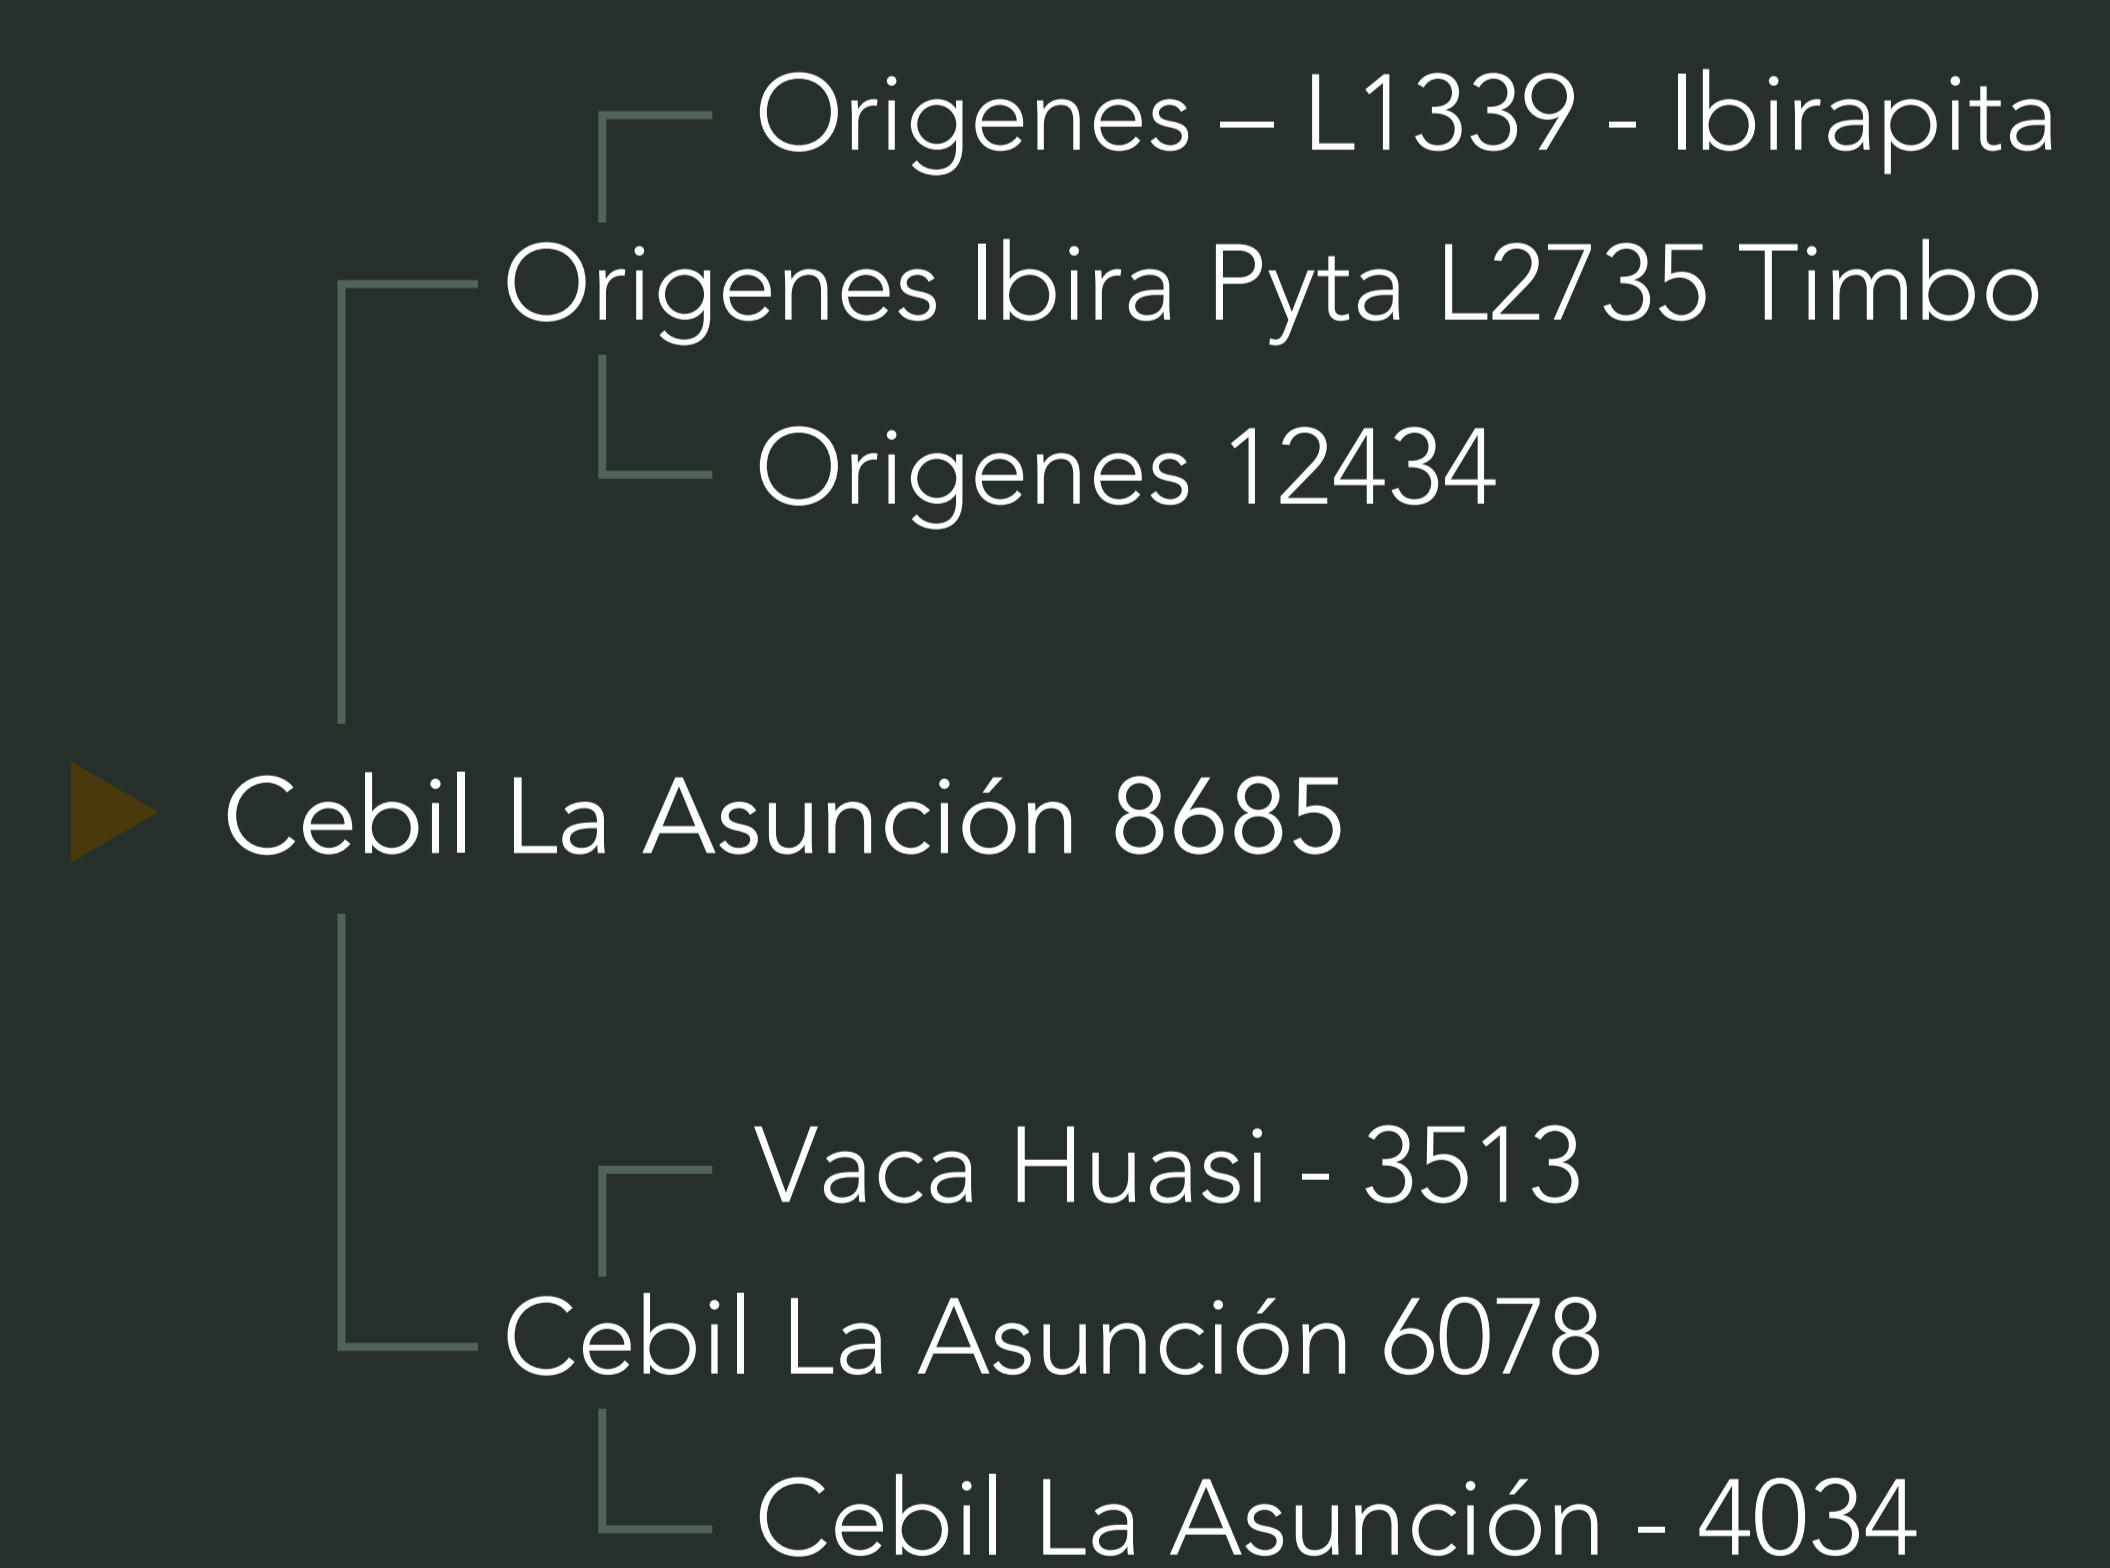

# TUCUMANO

## Cebil La Asunción 8685 "Tucumano"

**Tucumano** es un excelente Braford que posee gran cantidad de características deseables. Es armonioso, perfecto en su estructura y en todas sus líneas, con anteojeras bien definidas, dócil, precoz, fértil y con un prepucio correcto. Se desplaza con soltura y corrección.

Hijo del destacado **Timbo**. En su pedigree se repite tanto en su línea materna, como en su línea paterna, **Ascot Rum 888**, excelente toro australiano que aportó muy buenas características a la raza.

## DATOS

RP	8685
ABA	2735340
Registro	Avanzado
Fecha de Nac.	26/08/2018
Peso actual	1100Kg
Circ. Escrotal	43 cm
Alt. a la grupa	1,45 m
Criador	La Asunción
Propietario	La Cassina