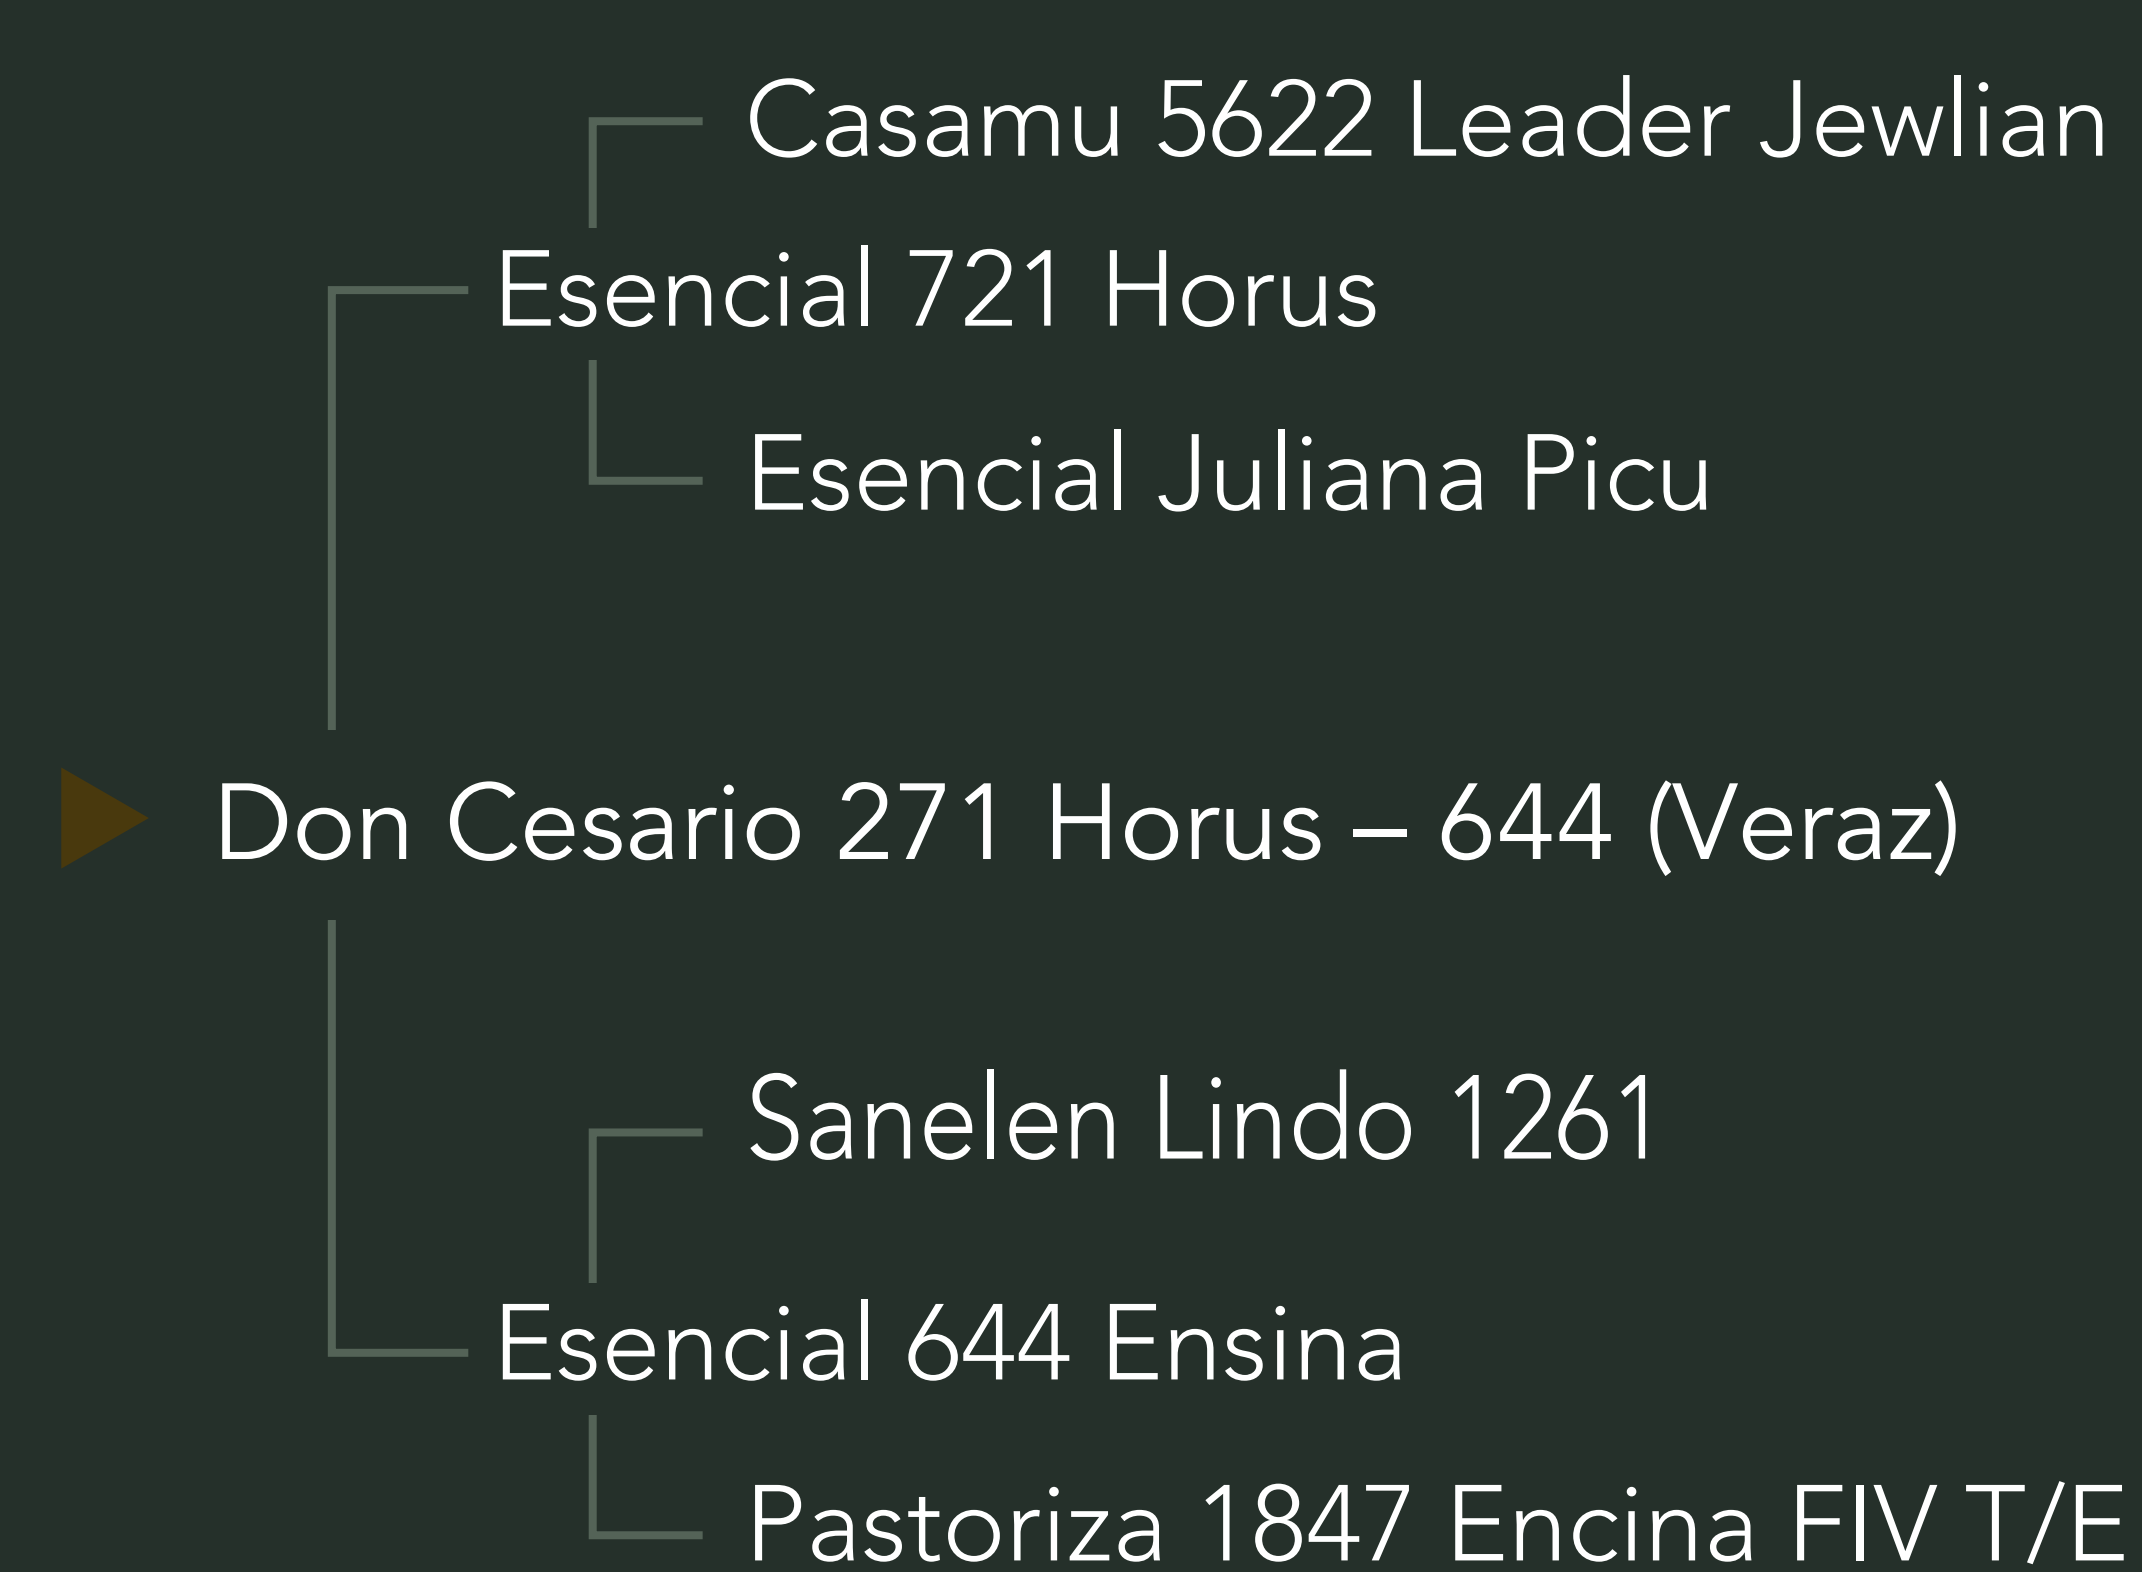

VERAZ

DON Cesario 271 Horus – 644

Una nueva alternativa en facilidad de parto. Sus crías en vaquillonas pesaron 29 kg en promedio con muy baja dispersión entre pesos máximos y mínimos, siendo esta la clave para minimizar problemas de distocia.

De buen tamaño, con buen crecimiento, facilidad de engorde y gran docilidad.

	DEP	PREC	PER
Longitud de Gestación	-0.5	0.16	40% ■■■■■■■■
Peso al Nacer	-1.4	0.27	5% ■■■■■■■■
Peso al Destete Directo	6.2	0.26	50% ■■■■■■■■
Peso al Destete Leche	4.1	0.17	15% ■■■■■■■■
Peso Final	13.3	0.20	75% ■■■■■■■■
C. Escrotal	1.4	0.19	25% ■■■■■■■■
Altura	2.0	0.21	45% ■■■■■■■■
AOB	1.8	0.19	40% ■■■■■■■■
Grasa Dorsal	0.29	0.20	40% ■■■■■■■■
Grasa de Cadera	0.78	0.20	20% ■■■■■■■■
Grasa Intramuscular	0.04	0.20	25% ■■■■■■■■
% C. Minoristas	-0.5	0.19	75% ■■■■■■■■

Fuente: ERA 2023 - ANGUS GS

PEDIGREE

DATOS

RP	99
HBA	888879
Fecha de Nac.	06/10/2020
Circ. Escrotal	39 cm.
Peso	790 Kg.
Altura	1.30 m
Criador	Cabaña Don Cesario
Propietario	Cabaña Don Cesario