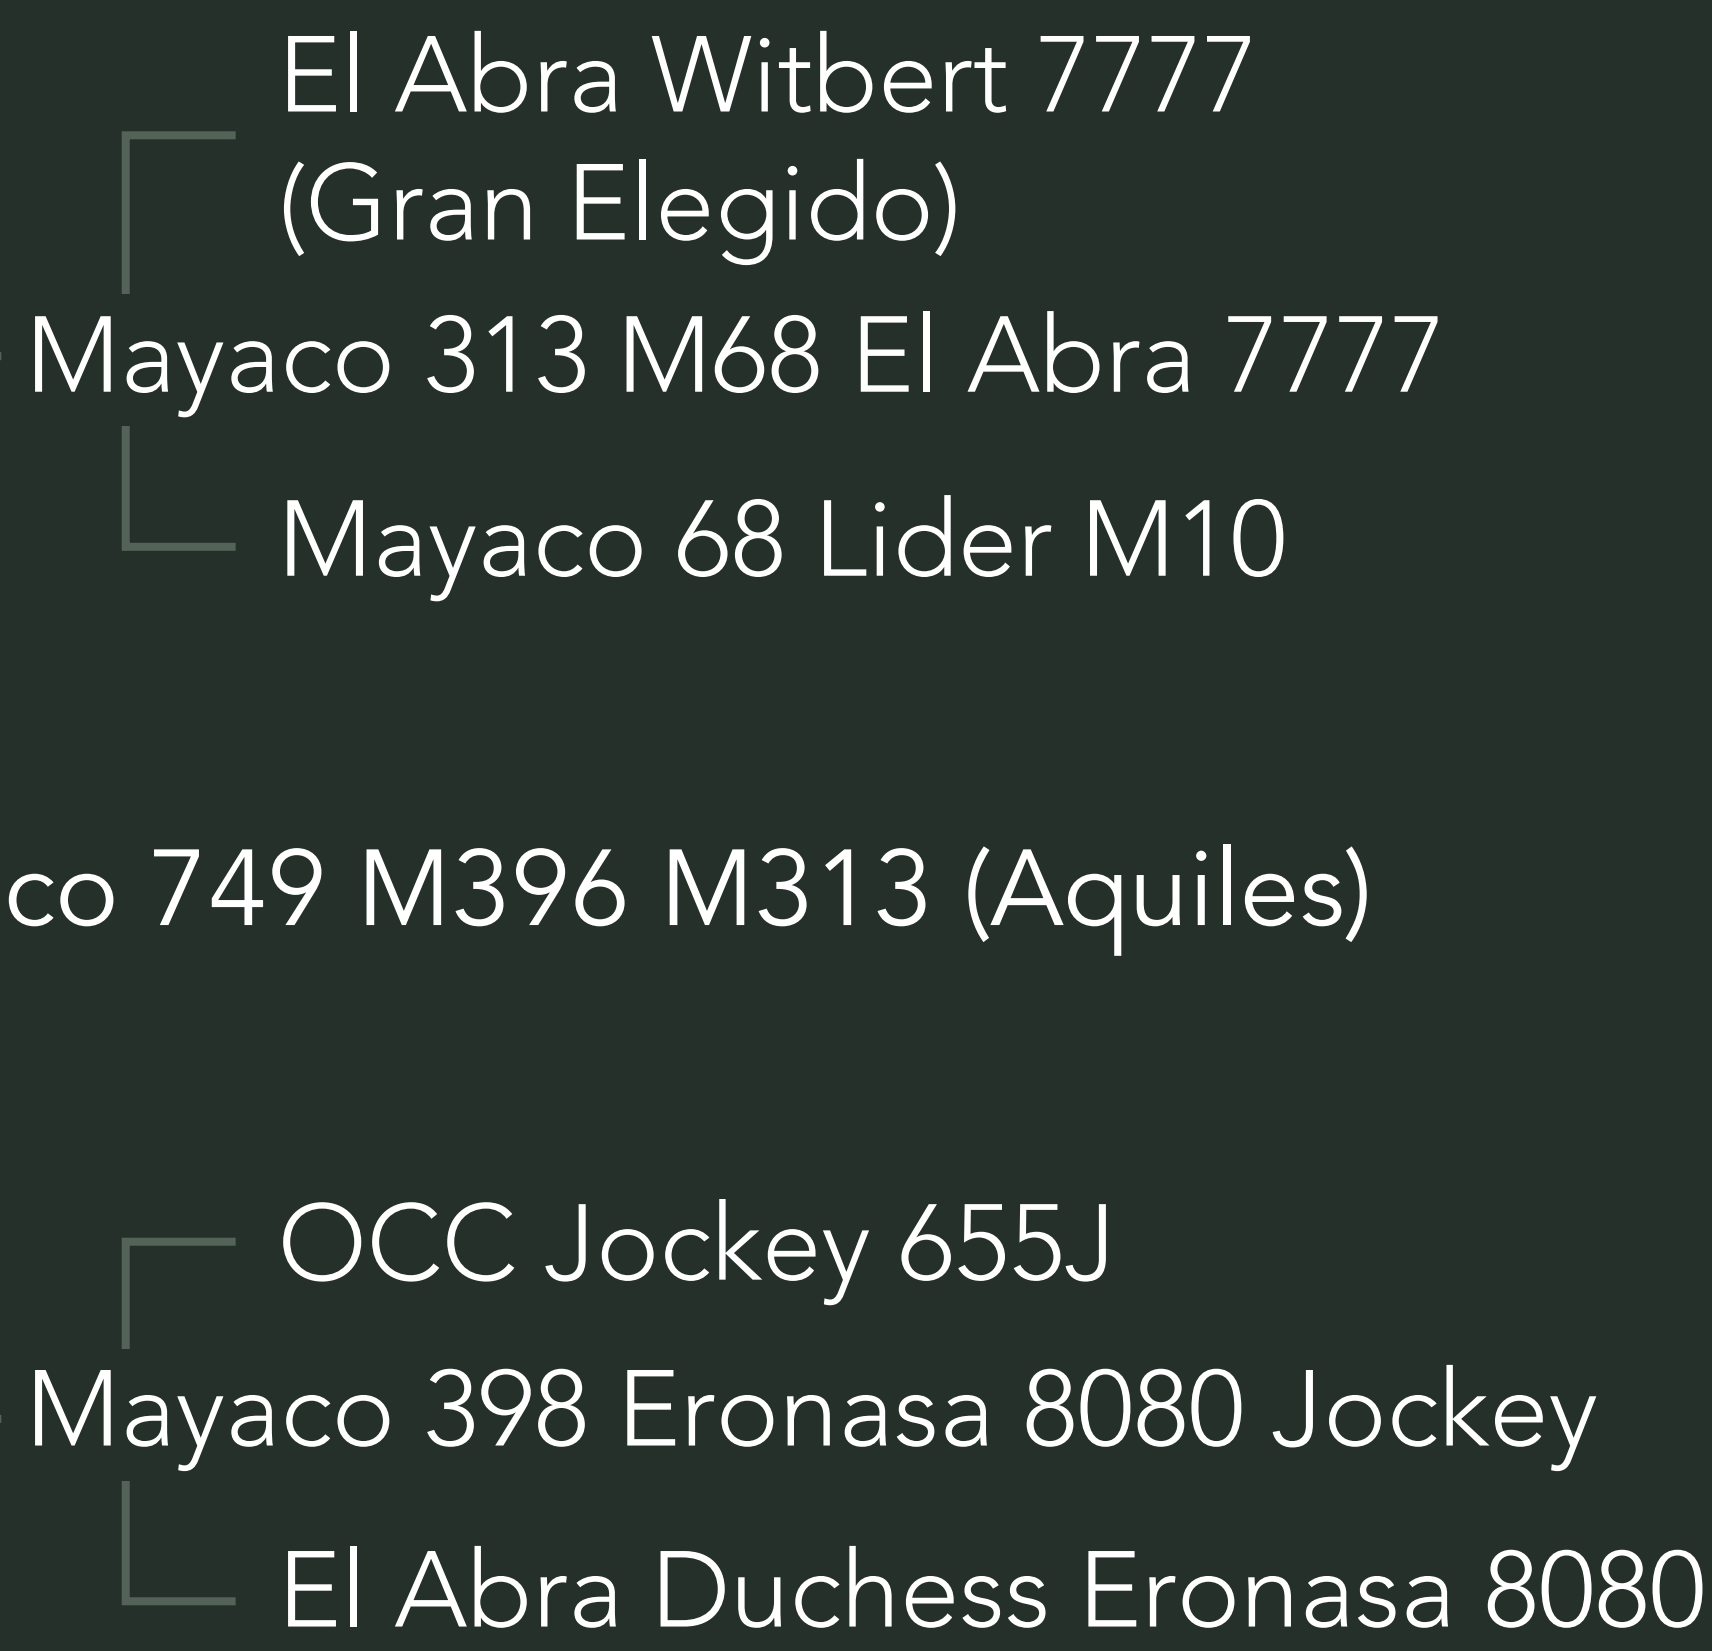

AQUILES

Mayaco 749 M398 M313 "Aquiles"

Precio máximo del remate anual 2021 de Cabaña Mayaco. Cuenta con un pedigree por demás interesante, entre sus líneas podemos encontrar a Gran Elegido, Lider, Jockey y Ñato, todos padres reconocidos de la raza Angus. Esto se complementa con un fenotipo impecable.

Aquiles es profundo, macizo, correcto en todas sus líneas, de excelente carácter y con cuartos destacables. Posee una excelente calidad seminal y sus índices de preñez superan por mucho la media.

Su gran número de crías nacidas han sido de bajo peso al nacer, excelente tipo y conformación Angus.

	DEP	PREC	PER
Longitud de Gestación	-0.9	0.34	20%
Peso al Nacer	-1.5	0.42	4%
Peso al Destete Directo	4.5	0.44	65%
Peso al Destete Leche	1.1	0.3	55%
Peso Final	22.8	0.37	35%
C. Escrotal	0.8	0.41	80%
Altura	-0.3	0.23	100%
AOB	0.1	0.15	85%
Grasa de cadera	0.29	0.16	65%
Grasa Intramuscular	0.08	0.16	10%
% Cortes Minoristas	-0.2	0.15	55%

Fuente: ERA 2023 - ANGUS GS

PEDIGREE

DATOS

RP	749
HBA	860862
Fecha de Nac.	01/03/2019
Peso al nacer	24 Kg
Peso actual	990 Kgs.
Circ. Escrotal	41 cm
Altura	1,40 m
Criador	Agropecuaria Mayaco
Propietario	CIADO – Gabriel Peluffo