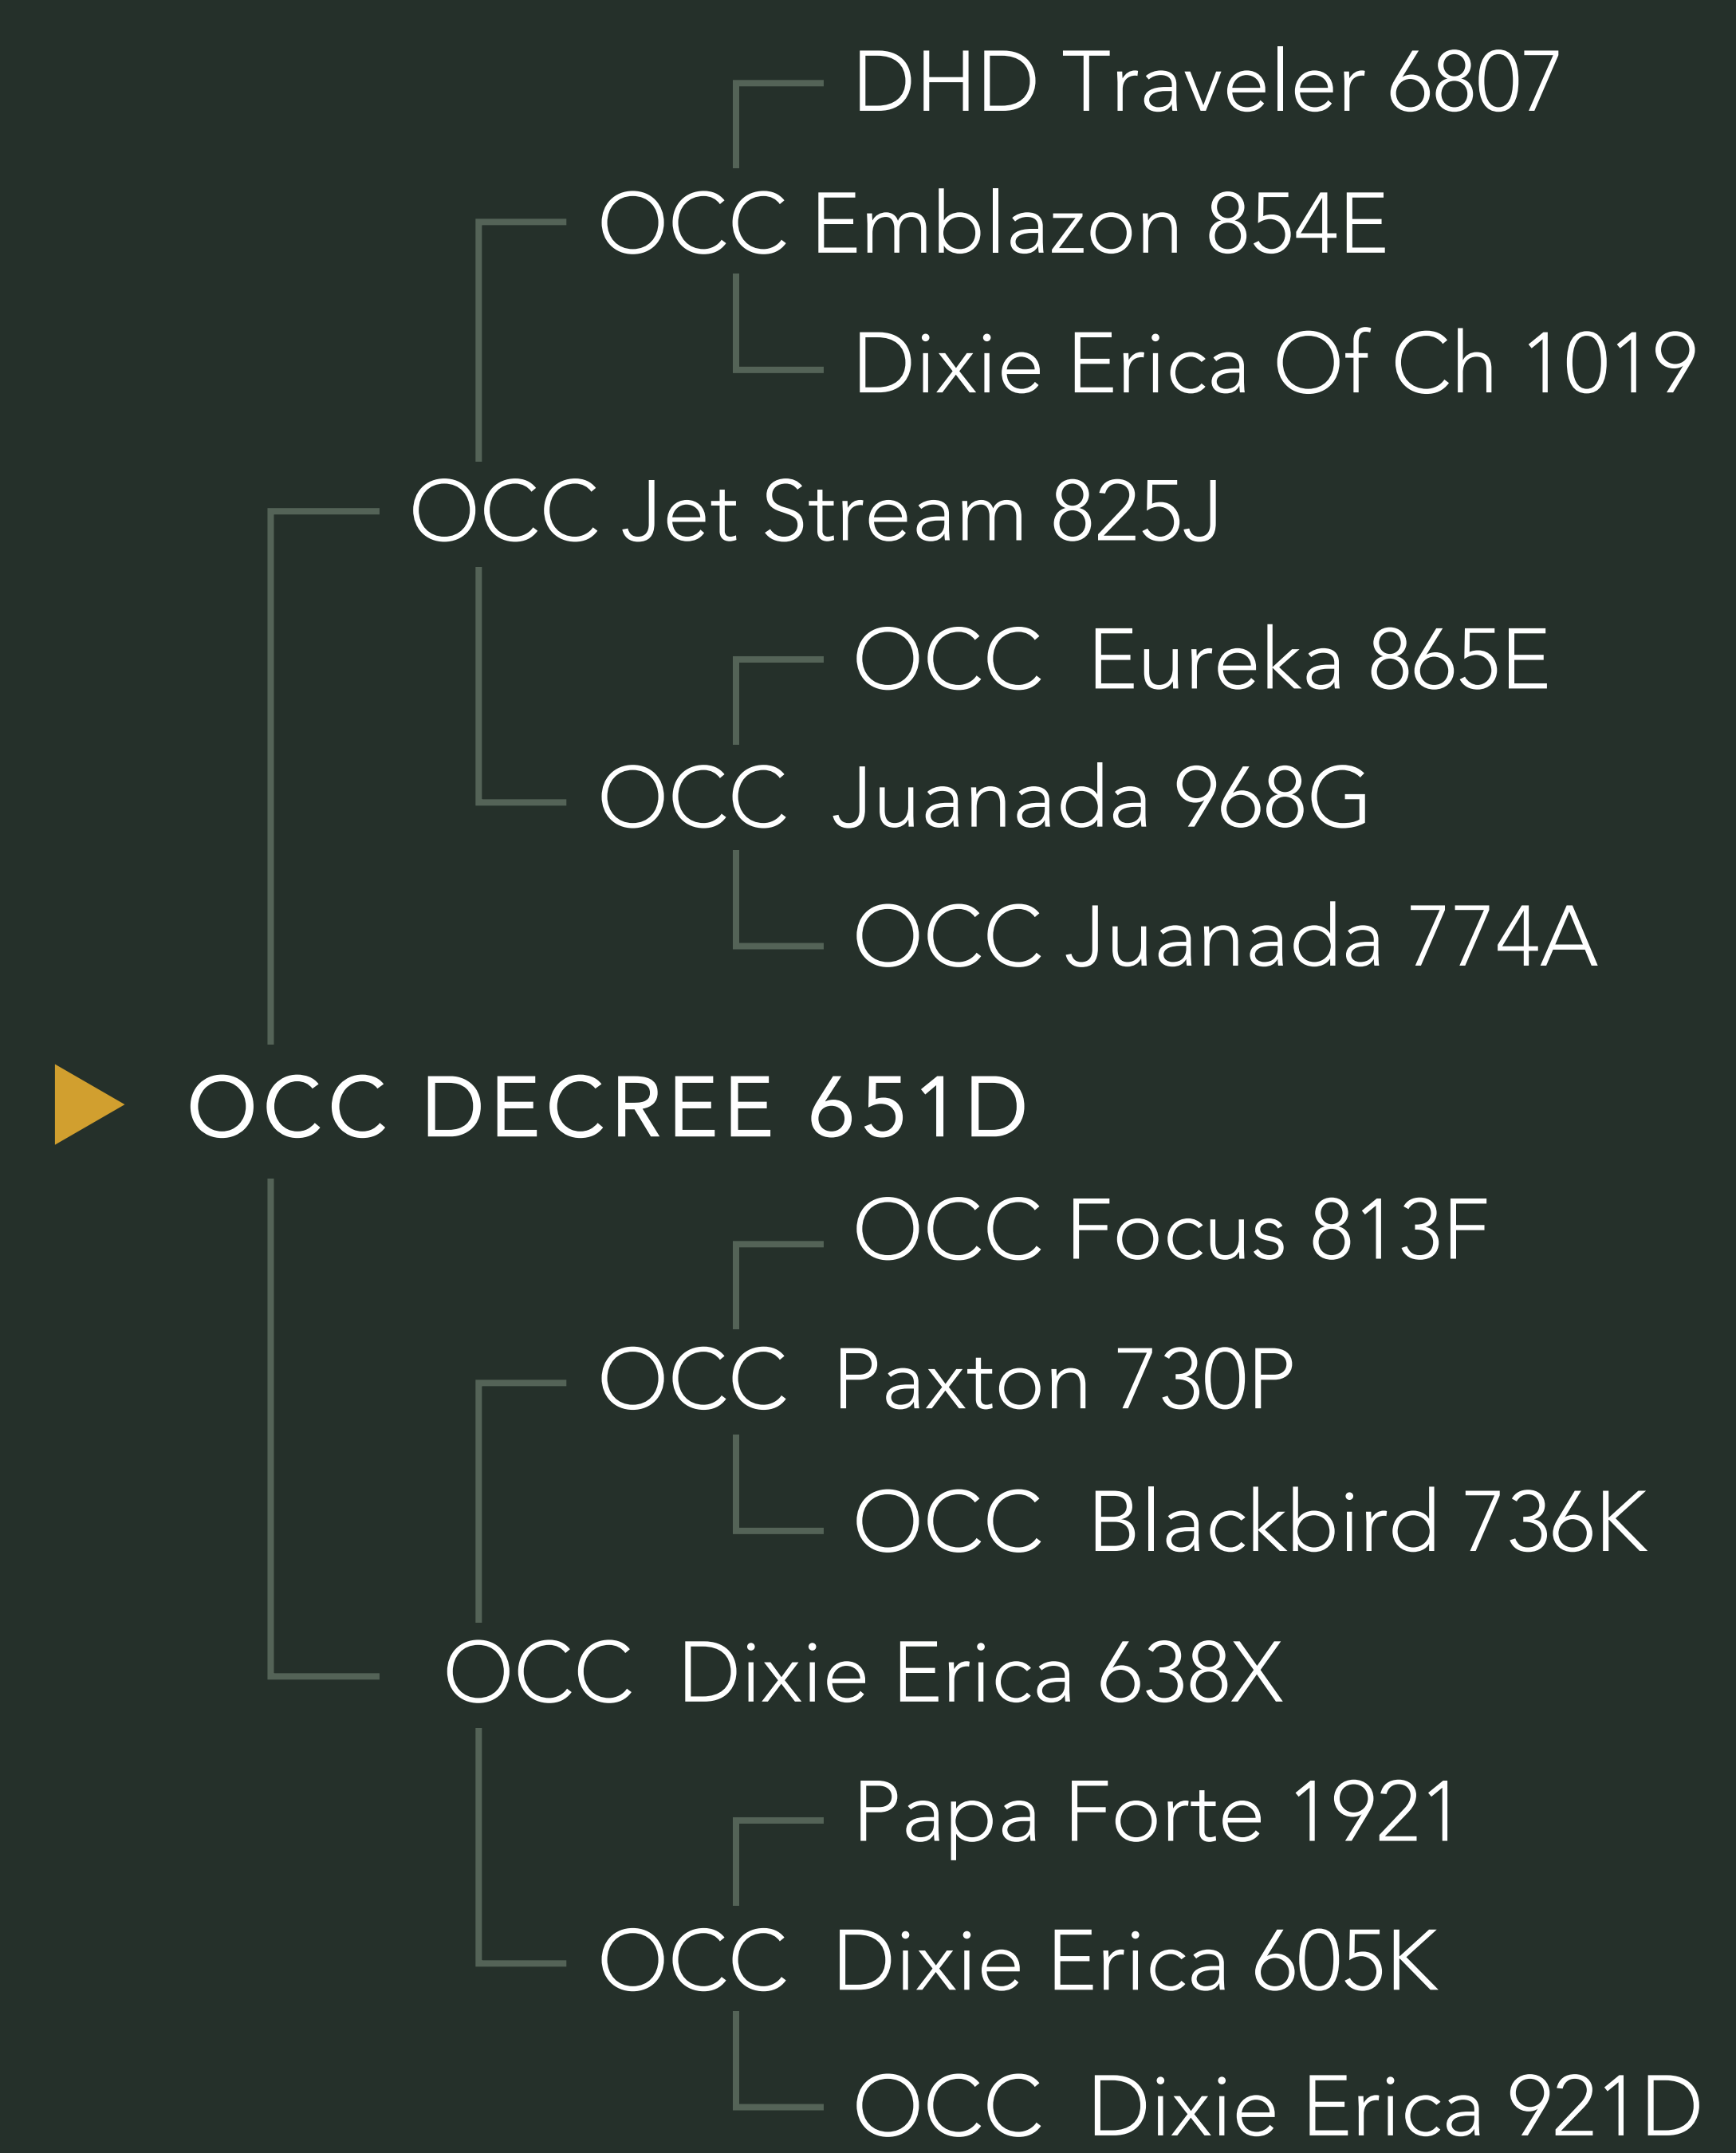

DECRETO

OCC Decree 651D

CIADO adquirió a Decreto en el **Remate Anual 2018 de Ohlde Cattle Co.** Como siempre queremos ofrecerles un toro con líneas consistentes y muy predecibles, por ello volvemos a apostar por un gran toro OCC.

Considerado por **Tim Ohlde** como el mejor hijo de **Jet Stream**. Su padre combina dos toros legendarios del programa **Basic Black**, como lo son **Emblazón** y **Eureka**. Su madre es una destacada hija de **Paxton**, muy profunda y de fácil engrasamiento.

Extremadamente profundo, muy balanceado en todas sus líneas y con excelentes números en bajo peso al nacer y crecimiento.

	DEP	PREC	PER
Longitud de Gestación	-0.6	0.34	30%
Peso al Nacer	-0.8	0.52	15%
Peso al Destete Directo	1.7	0.51	85%
Peso al Destete Leche	3.1	0.15	20%
Peso Final	9.7	0.33	80%
C. Escrotal	1	0.37	60%
AOB	1.4	0.49	75%

Fuente: ERA 2023 - ANGUS GS

PEDIGREE

DATOS

RP	SI 651D
HBA	877159
Fecha de Nac.	15/03/2016
Peso actual	890 Kg
Circ. Escrotal	42 cm
Alt. a la grupa	1,36 m
Criador	Ohlde Cattle Co
Propietario	CIADO