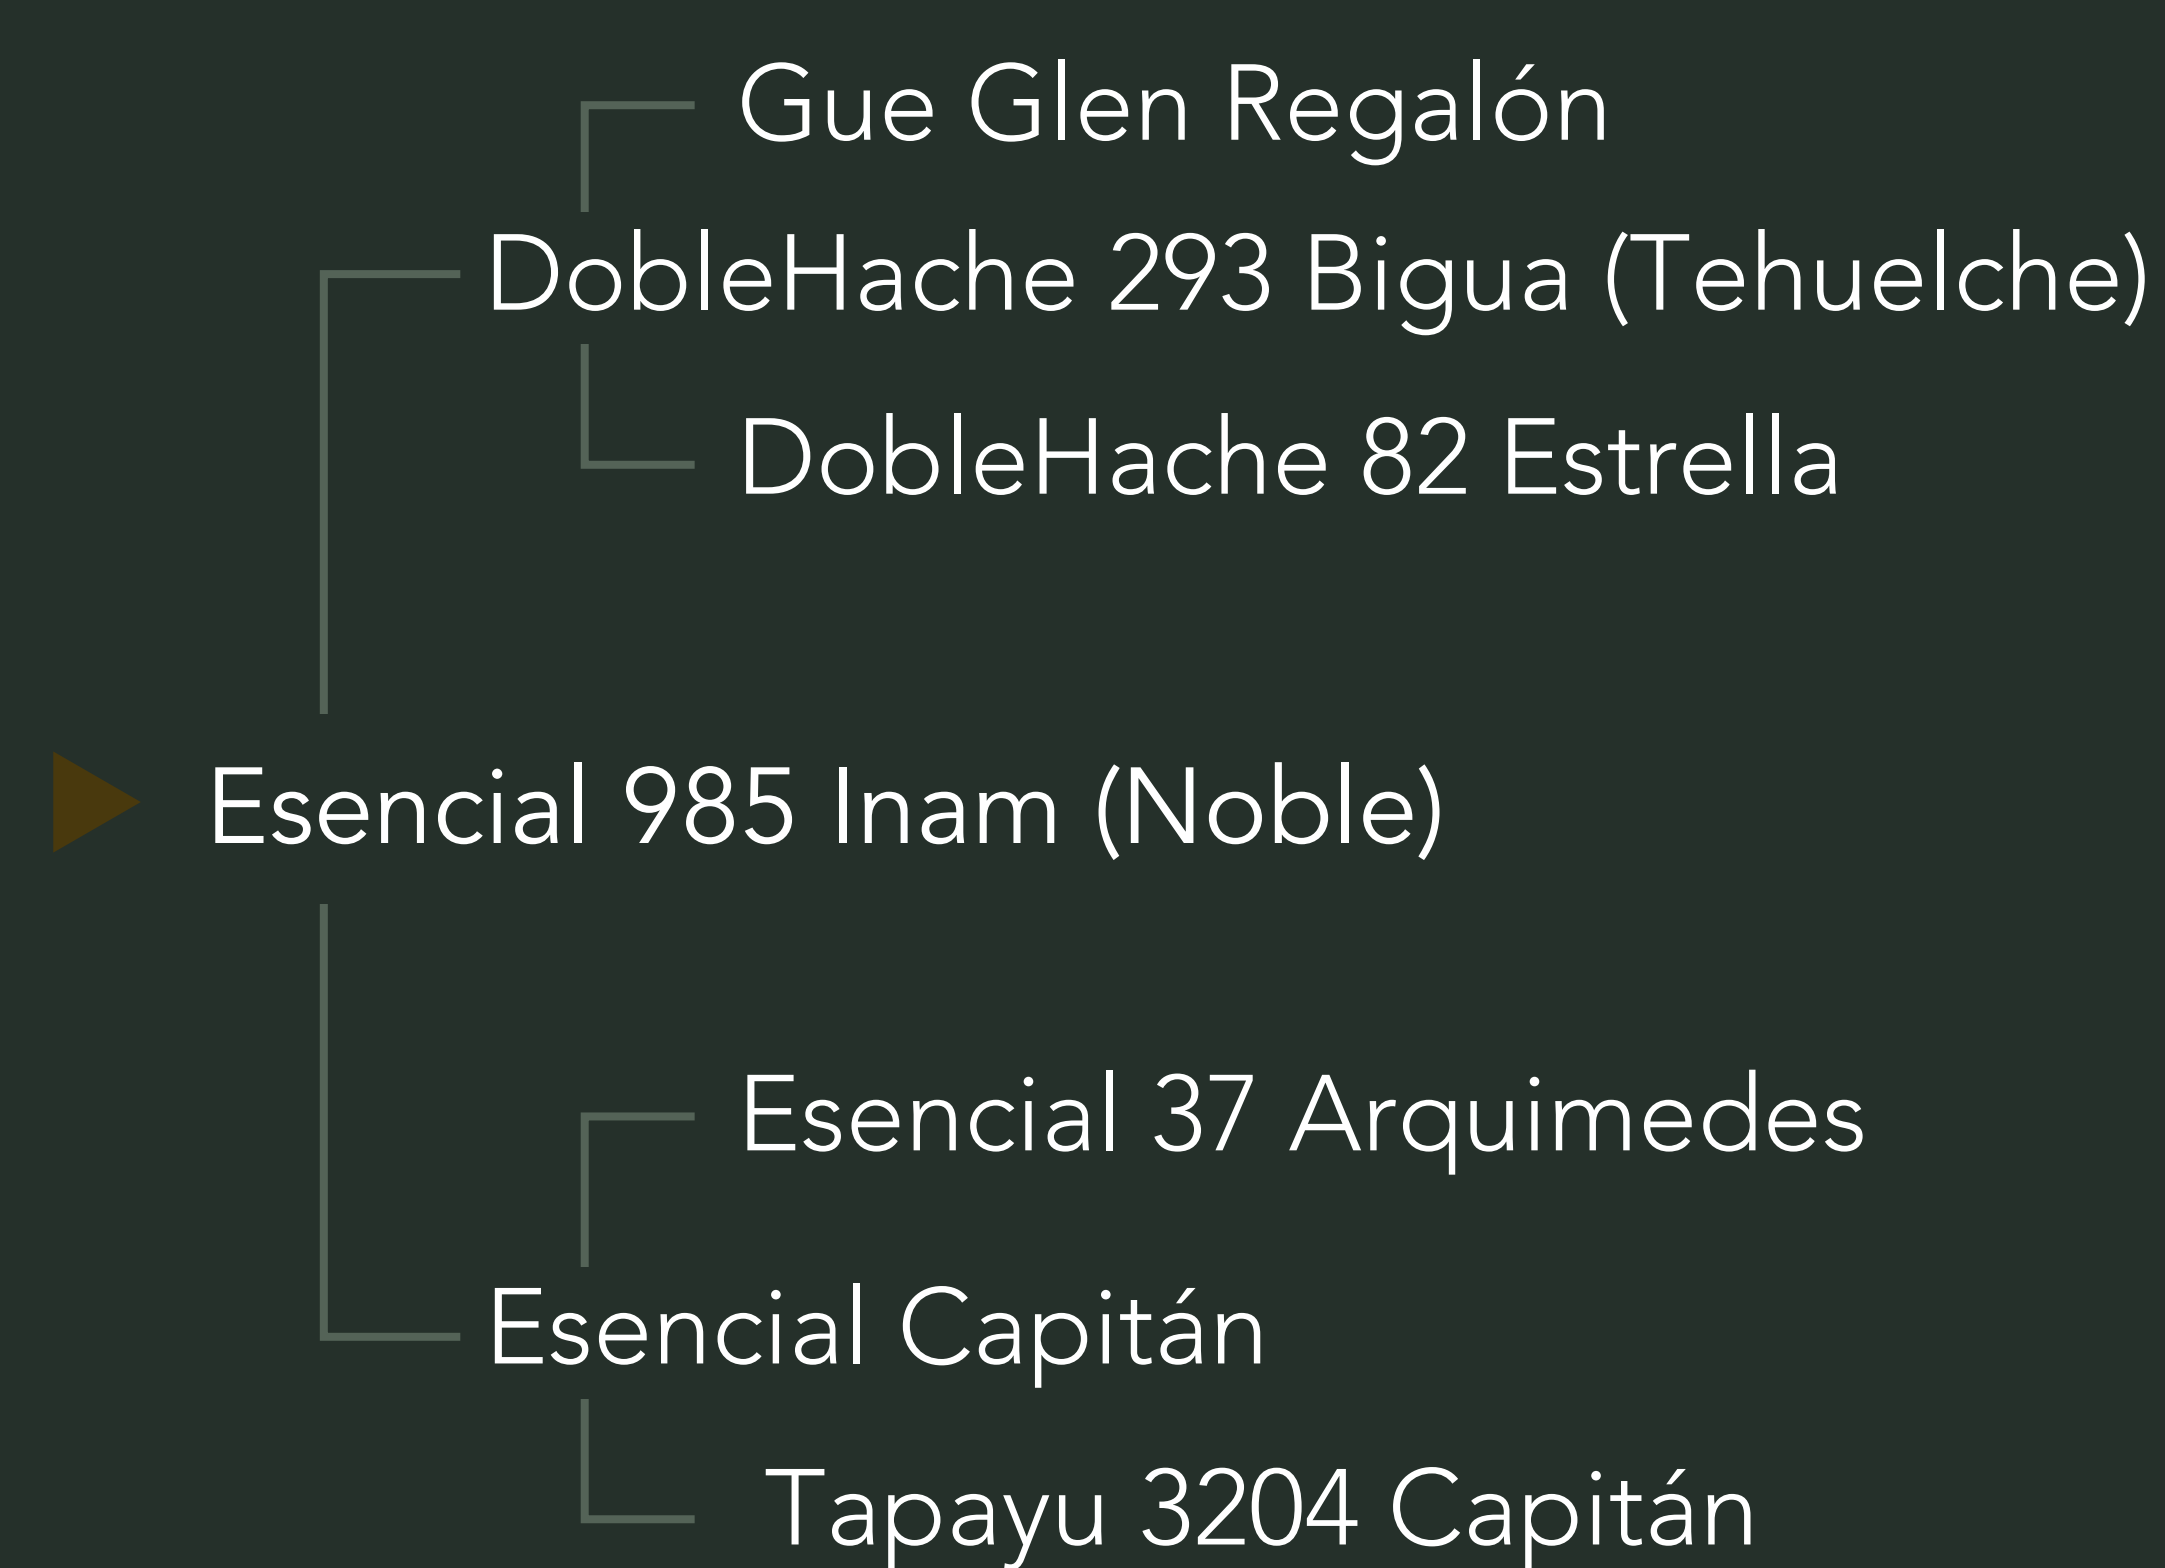

## Esencial 985 Inam (Noble)

Uno de los mejores hijos de Tehuelche que hemos incorporado en los últimos años.

Sus Dep's de facilidad de parto negativos, sus pesos al destete y al año positivos lo hacen un reproductor muy atractivo para ser utilizado en rodeos que pretendan mantener tamaño buscando buenos índices de crecimiento. Fenotípicamente muy prolijo, buen largo de lomo, muy balanceado en la relación músculo/grasa y alta pureza racial, sumado a un color perfecto para la raza.

## DATOS

RP	985
HBA	874145
Fecha de Nac.	17/07/2020
Circ. Escrotal	39 cm.
Peso al nacer	33 Kg.
Peso	780 Kg.
Altura	1.27 m
Criador	Cabaña La Esencia
Propietario	CIIADO