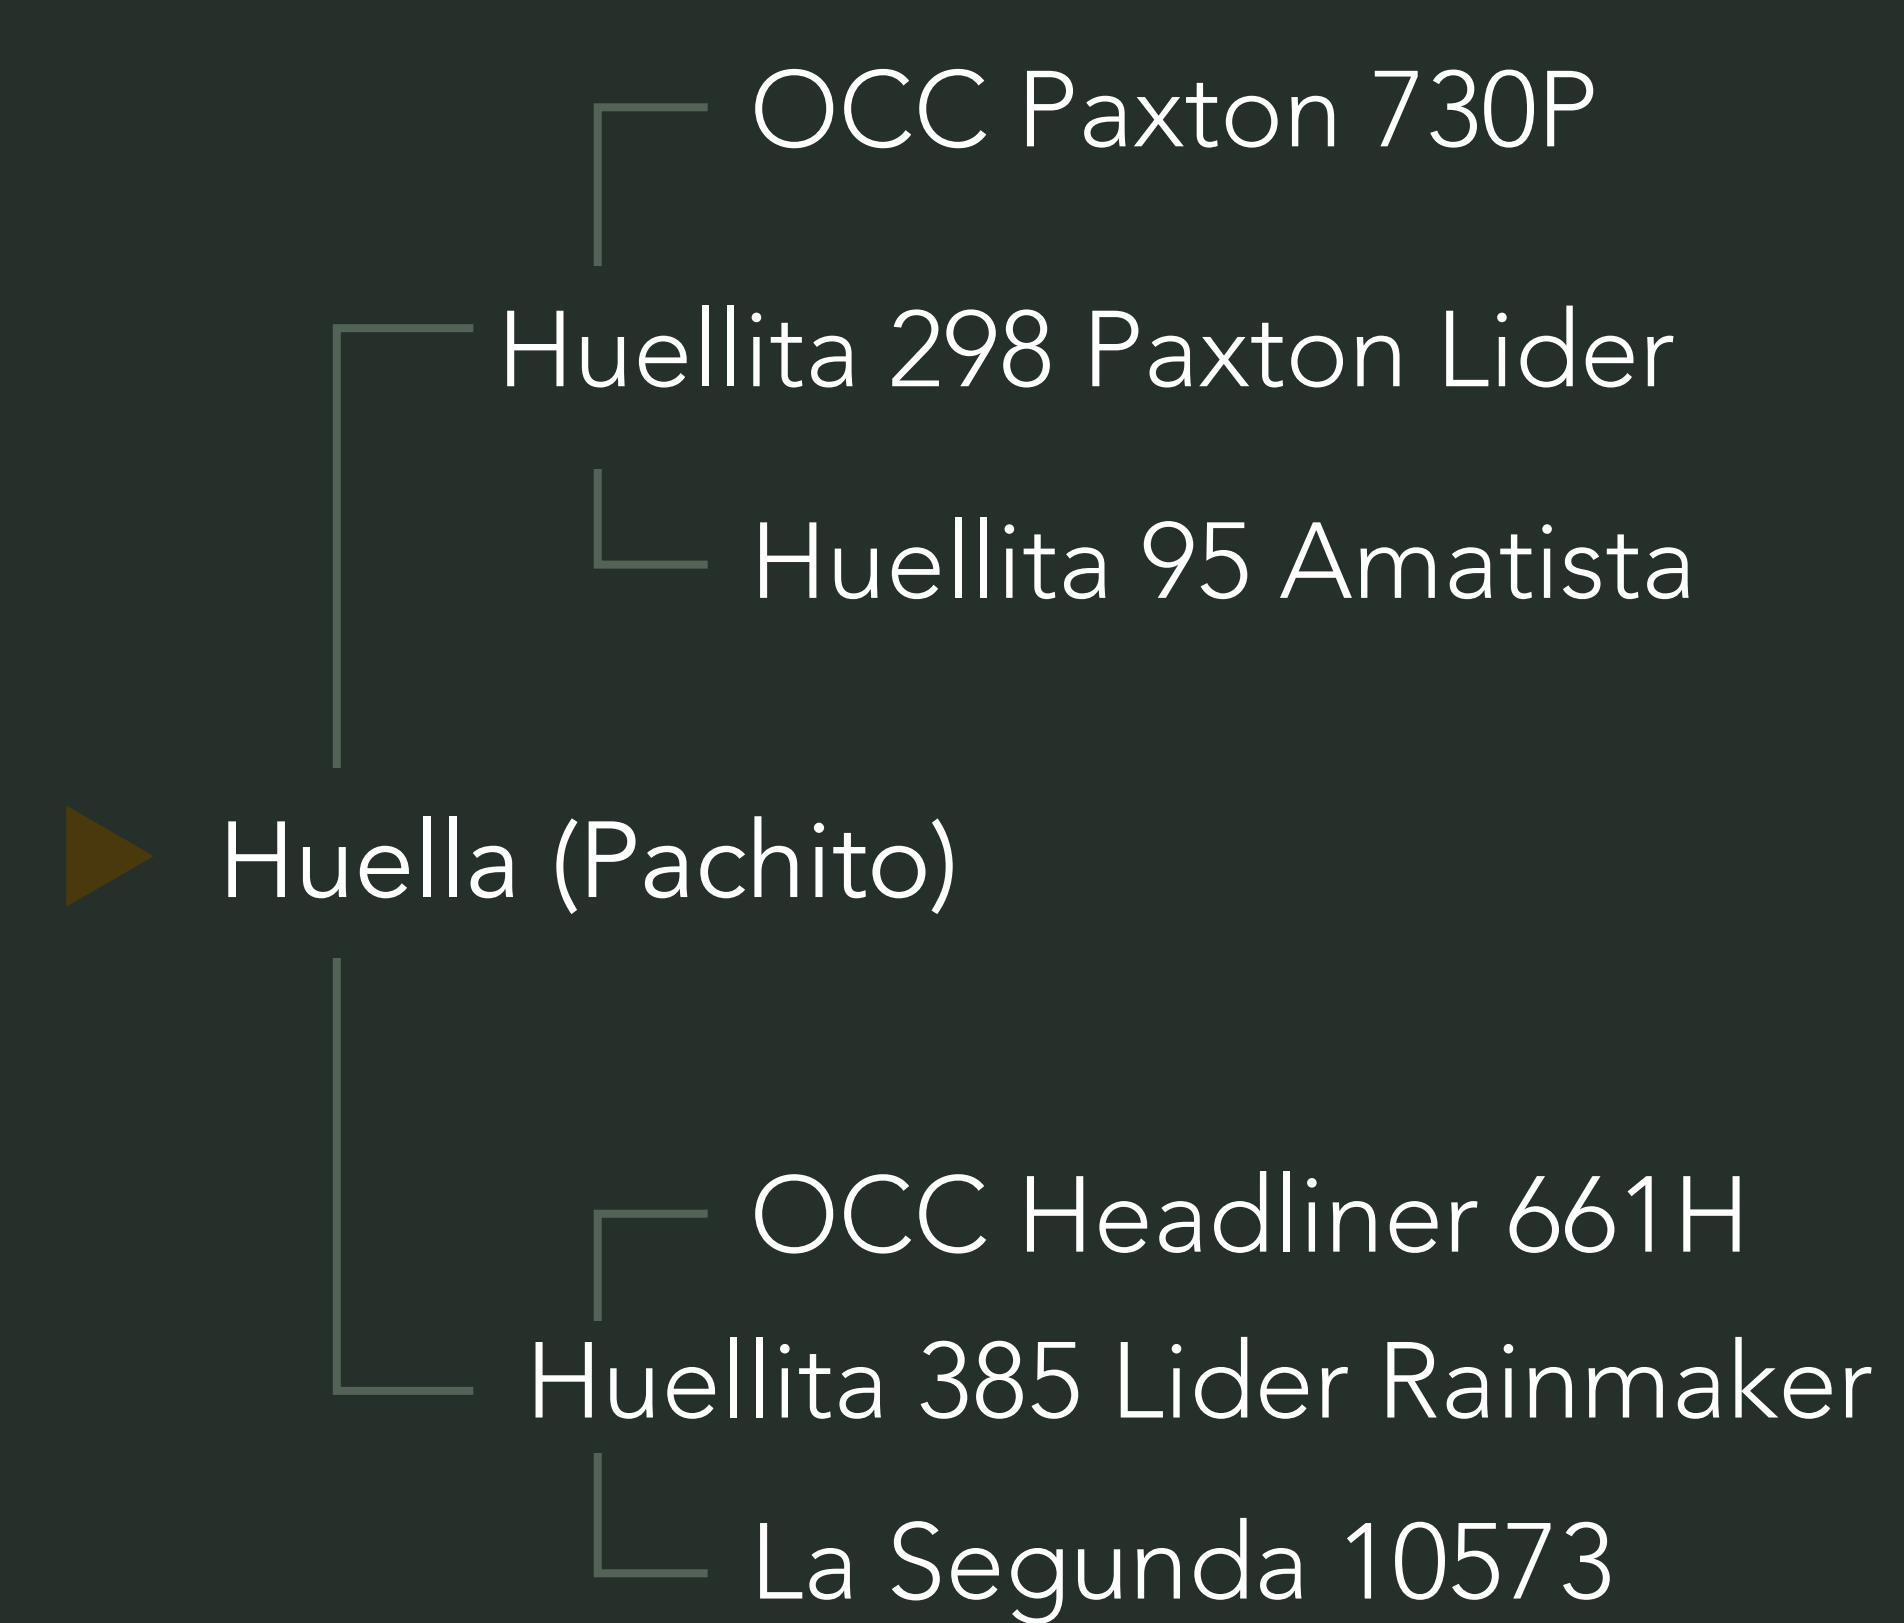

PACHITO

Huella "Pachito"

Pachito es tremendamente sólido en todo su pedigree, contando con tres de los más importantes toros de OCC, como lo son **Lider, Paxton y Jockey**. Dueño de un excelente fenotipo y depés equilibrados. Su intenso uso en diversos rodeos comerciales sumado a sus datos de buen desempeño, sobre todo en peso al destete y final, además de su buena producción, nos confirmaron que Pachito es una de las más interesantes opciones como toro padre de **CIADO**.

Recomendado para producir hembras de reposición y para ser usado masivamente en rodeos comerciales.

PEDIGREE

DATOS

RP	562
HBA	846904
Fecha de Nac.	25/09/2016
Peso al nacer	35 Kg
Peso actual	860 Kgs.
Circ. Escrotal	45 cm
Altura	1,36 m
Criador	Cabaña La Huella
Propietario	CIADO