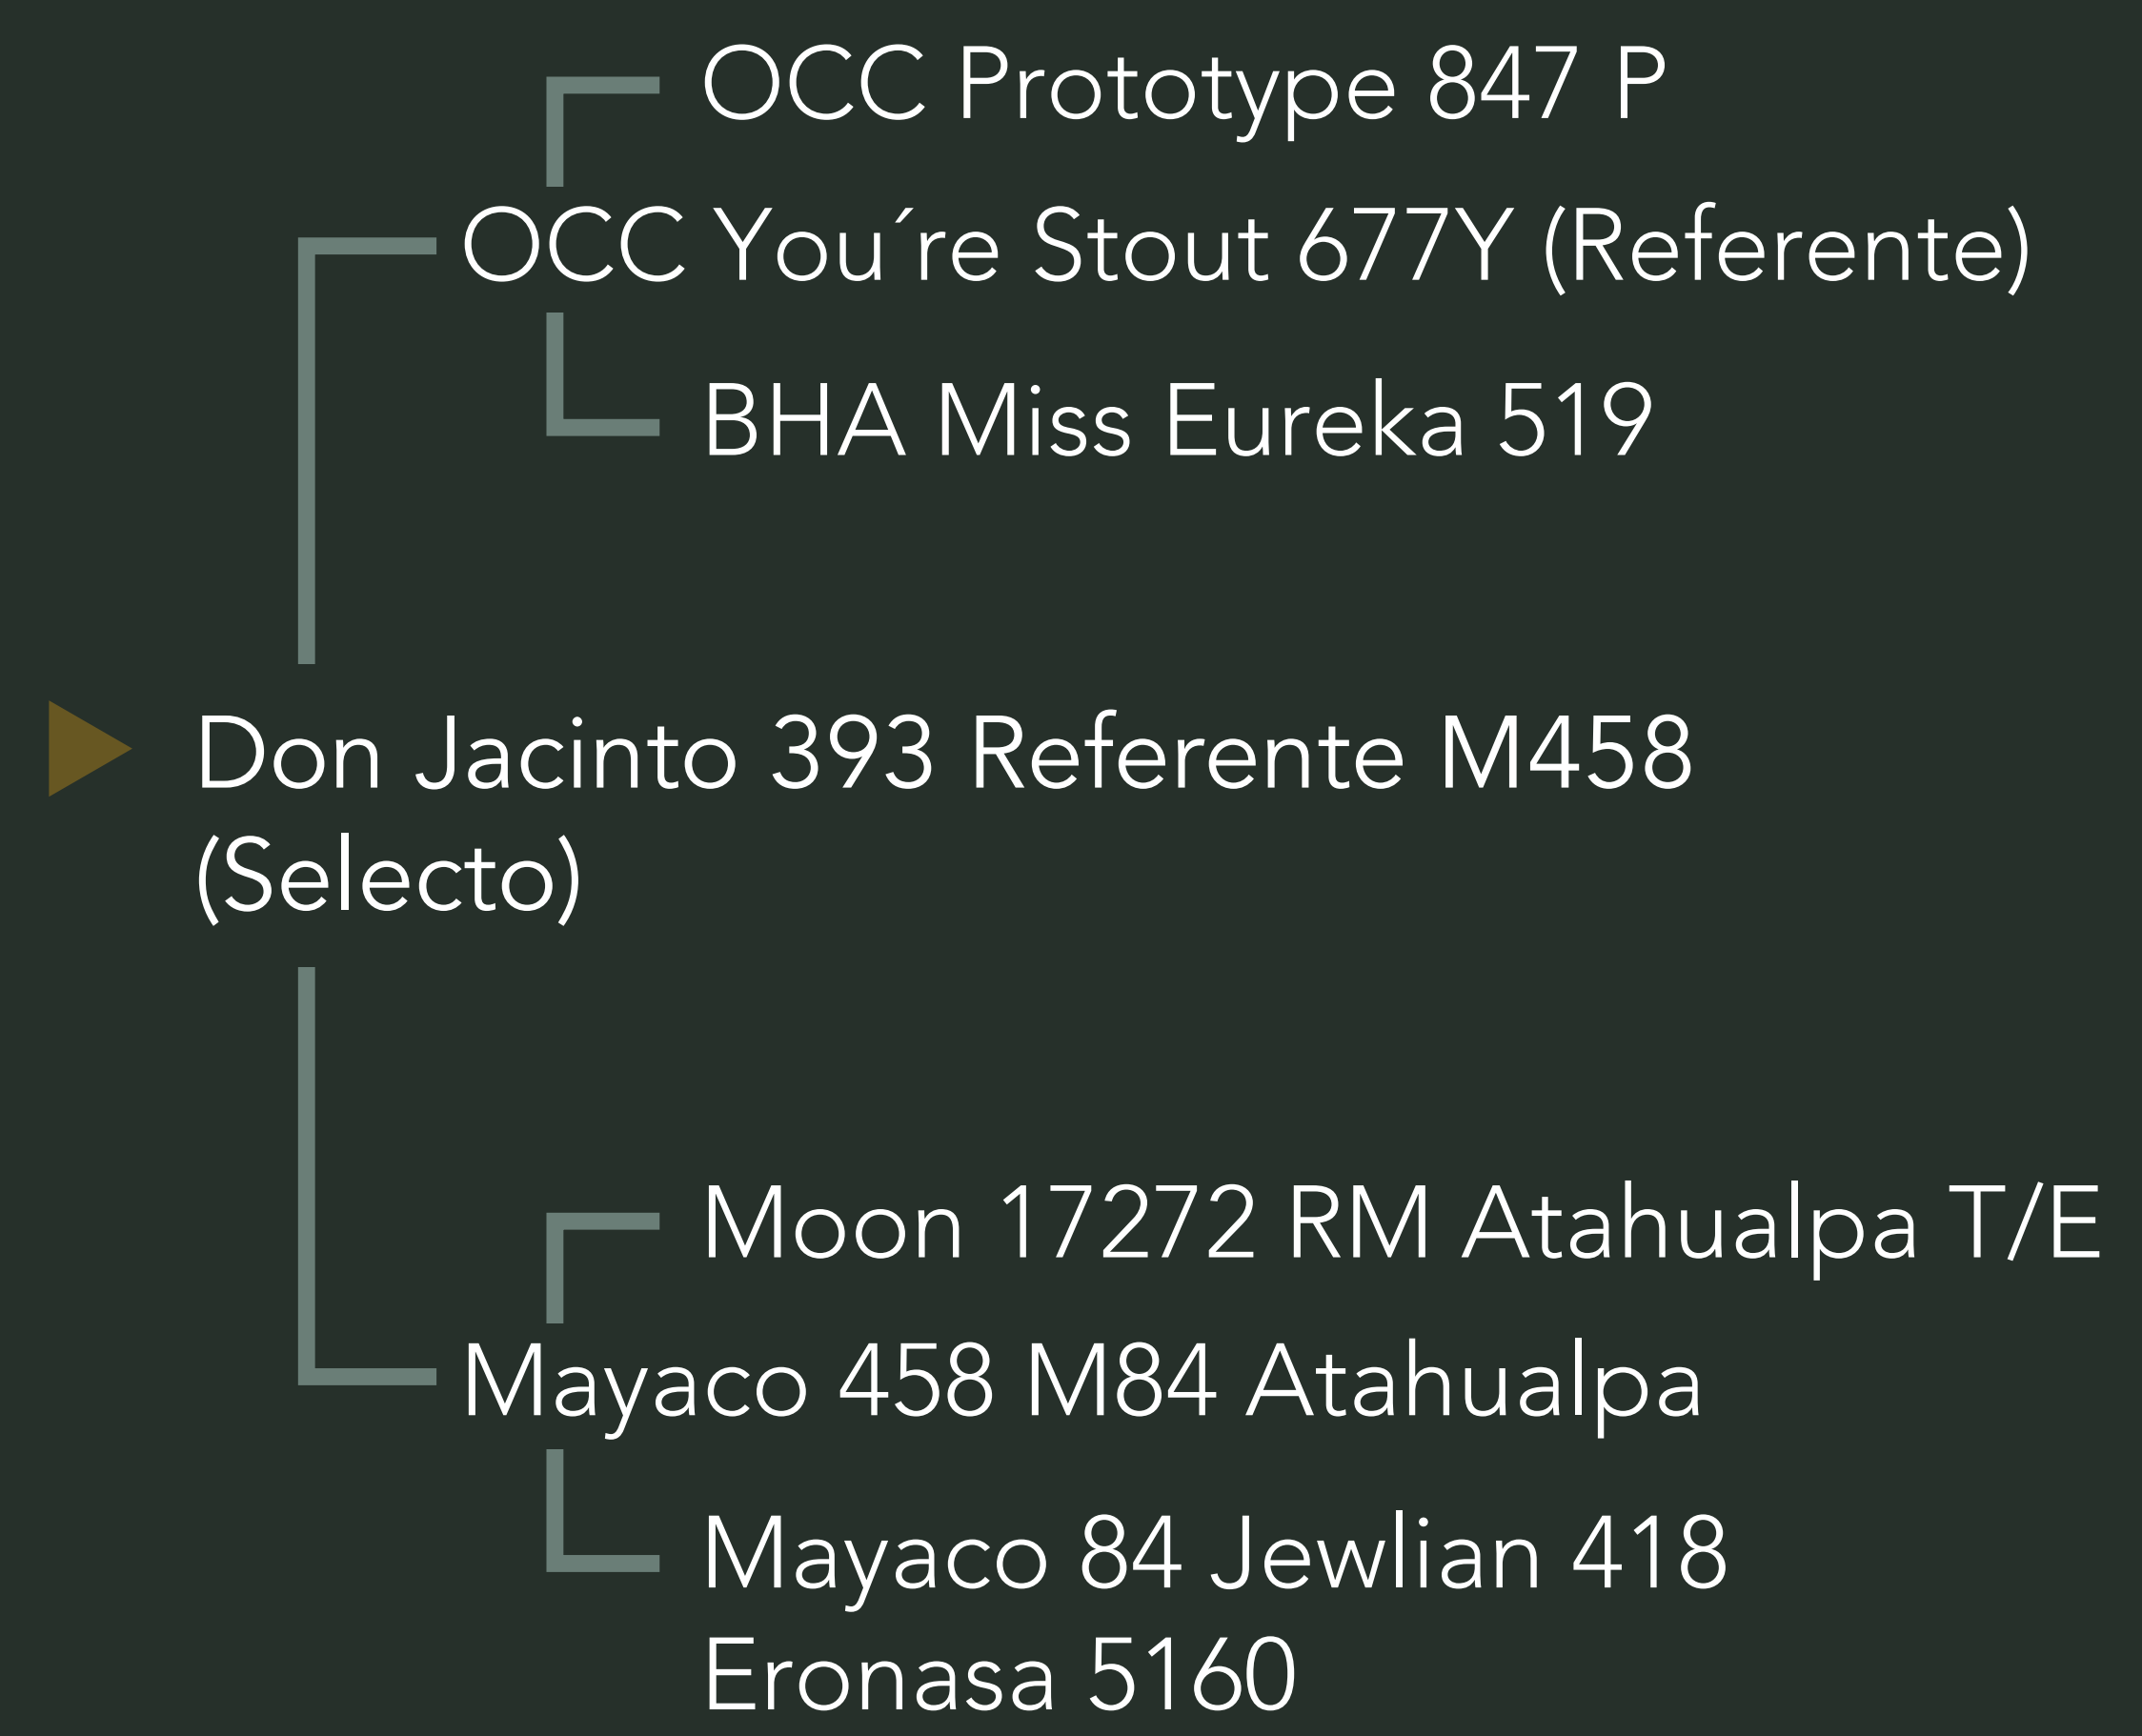

SELECTO

Don Jacinto 393 Referente M458 "Selecto"

Desde la muerte de Referente y luego de confirmar su excelente producción estábamos en la búsqueda de un hijo que muestre las mismas aptitudes carniceras.

Su genealogía es muy atractiva reuniendo como mencionamos al exitoso Referente combinado con Atahualpa, uno de los más destacados hijos de OCC Lider, sumado al Jewlian 4184. Toda esta combinación hace de Selecto un toro muy balanceado en potencial de crecimiento, blandura de engorde y pureza racial.

En Selecto encontramos un digno heredero, quien se destaca por su profundidad, un imponente tren posterior y Dep's muy atractivos para ganancia post destete.

	DEP	PREC	PER
Longitud de Gestación	0.0	0.44	70%
Peso al Nacer	0.2	0.48	60%
Peso al Destete Directo	1.2	0.54	90%
Peso al Destete Leche	3.1	0.45	20%
Peso Final	15.7	0.49	60%
C. Escrotal	1.2	0.51	40%
Altura	0	0.62	100%
AOB	2.6	0.38	20%
Grasa Dorsal	0.38	0.37	25%
Grasa de Cadera	0.59	0.38	35%
Grasa Intramuscular	0.1	0.39	5%
% C. Minoristas	-0.1	0.38	45%

Fuente: ERA 2023 - ANGUS GS

PEDIGREE

DATOS

RP	393
HBA	870021
Fecha de Nac.	11/08/2020
Peso actual	820 Kg
Circ. Escrotal	43 cm
Alt. a la grupa	1,30 m
Criador	Cabaña El Yerua
Propietario	CIADO