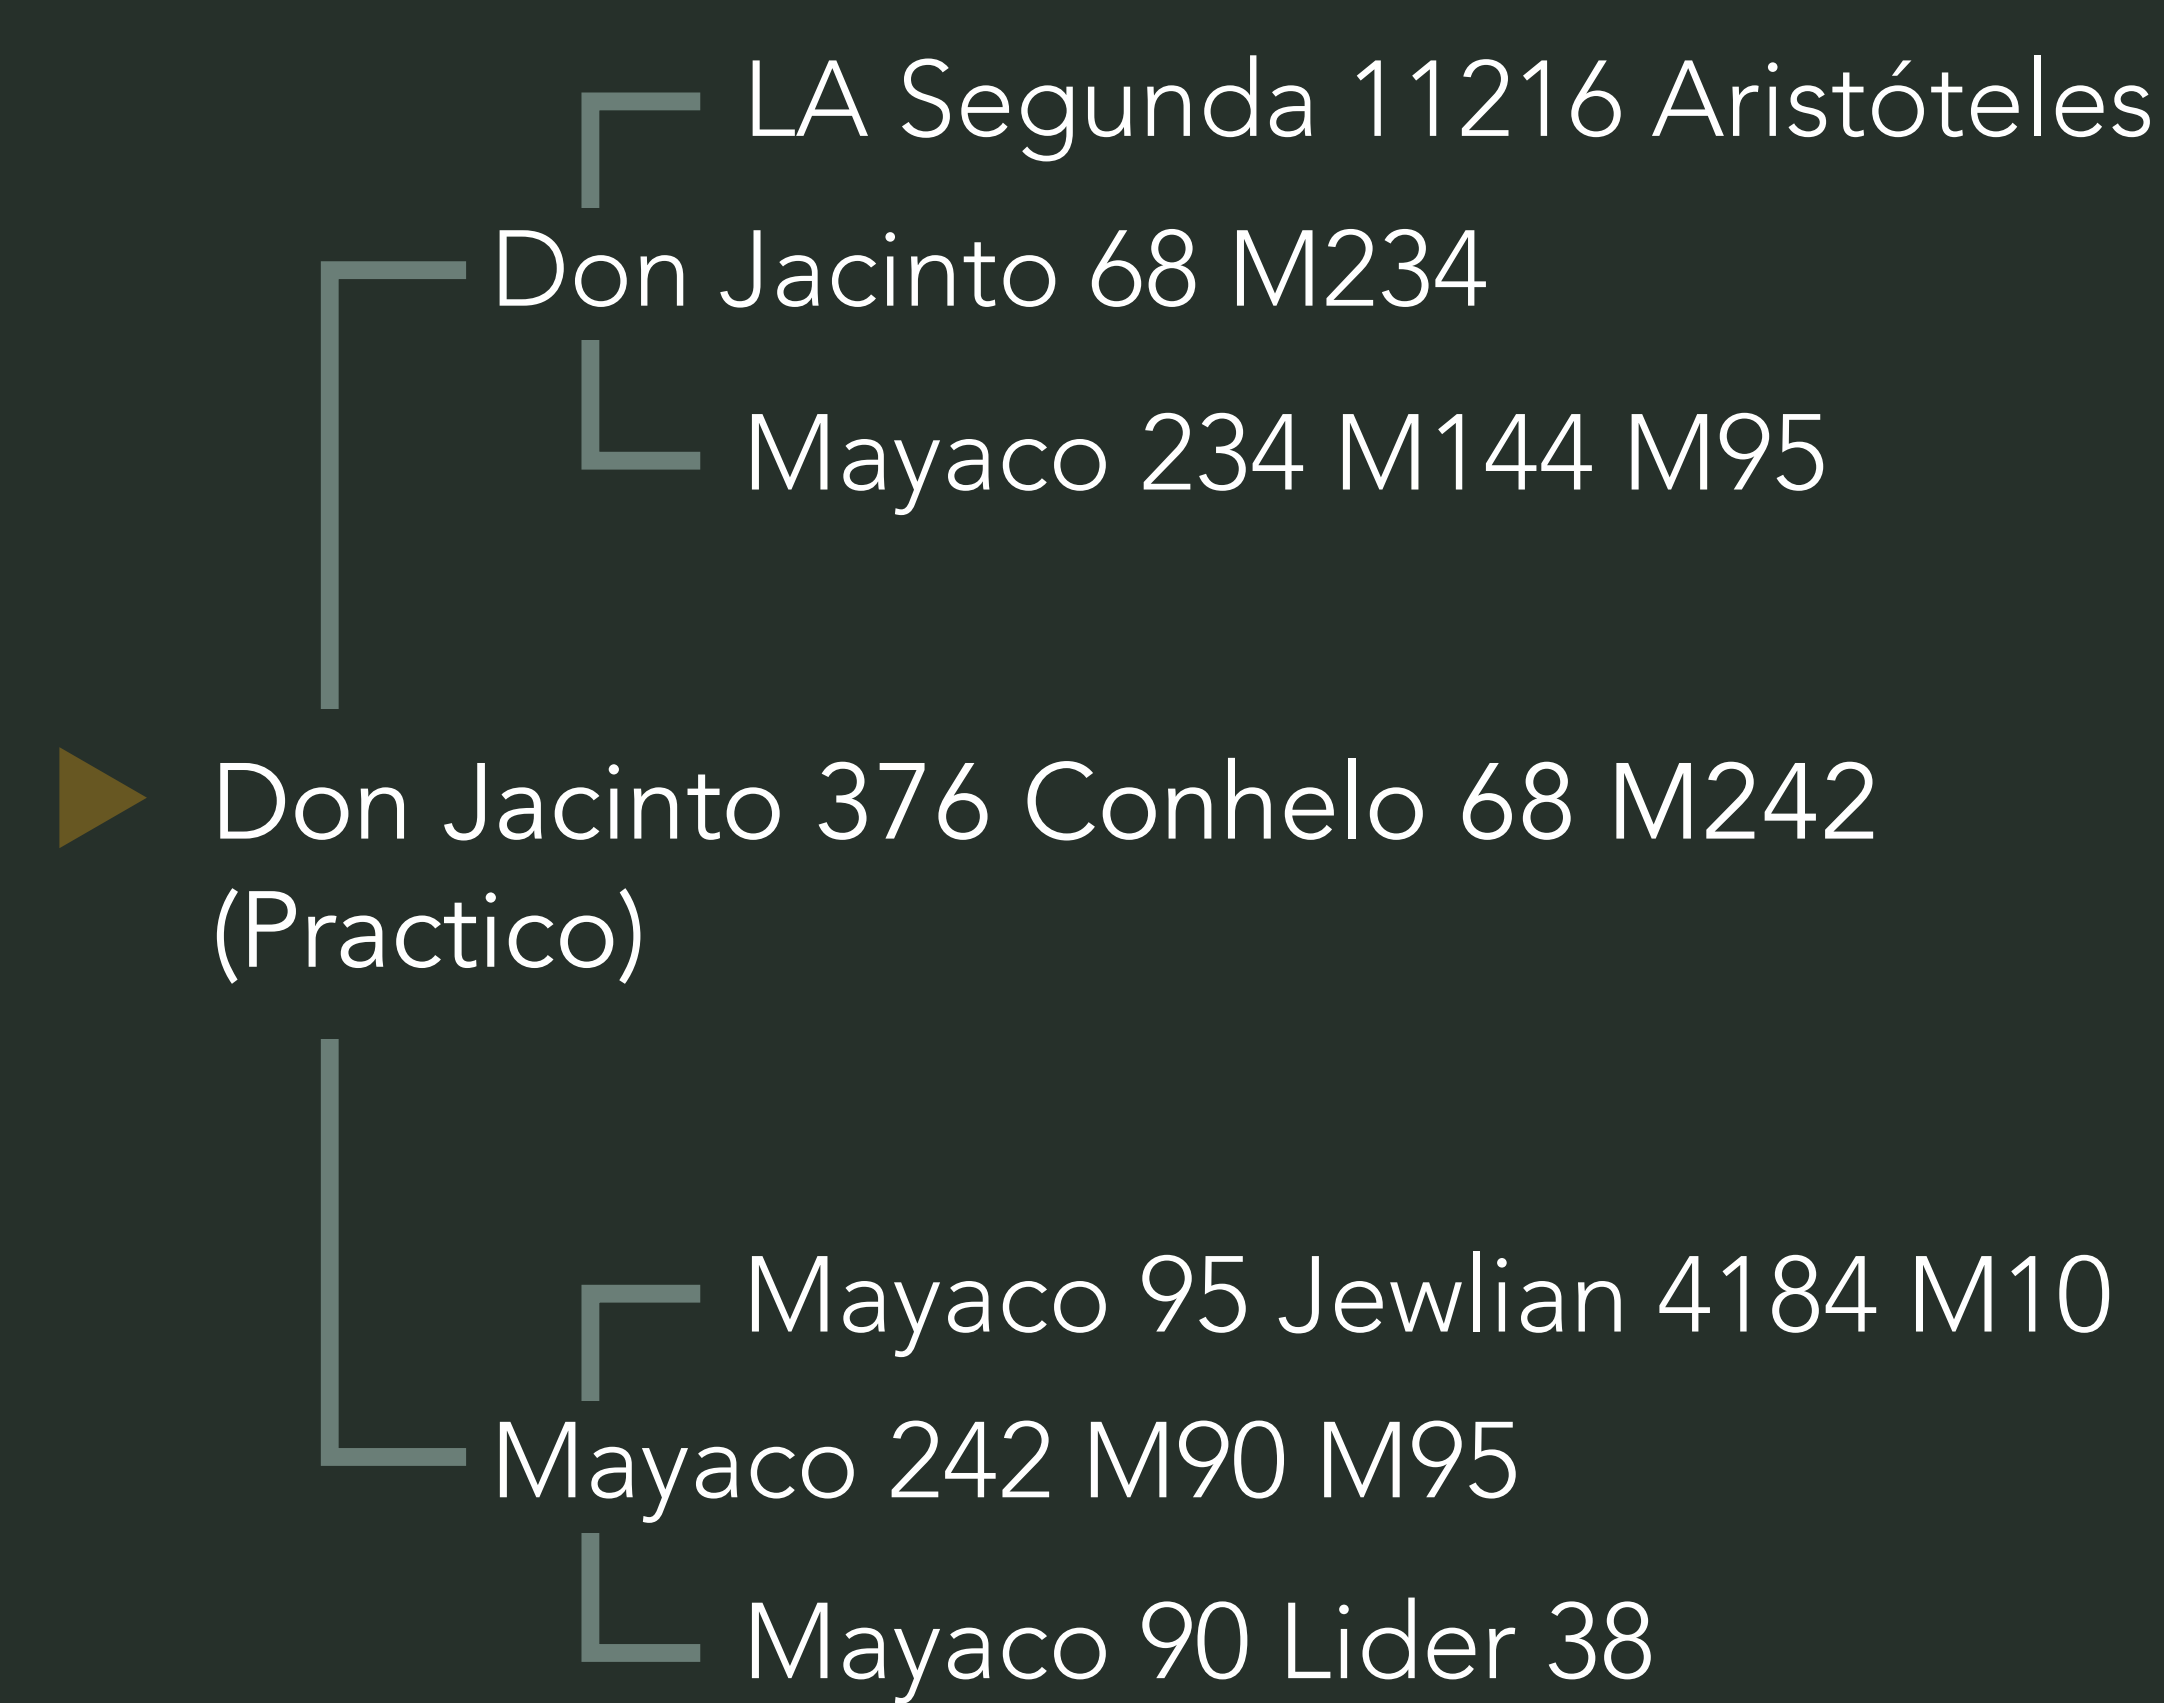

PRÁCTICO

Don Jacinto 376 Conhelo 68 M242 "Práctico"

Adquirido en el Remate Anual de Cabaña El Yerua en el 2022 con el claro objetivo de ofrecer un toro con extrema facilidad de parto y buenos índices de mantenimiento. Destacamos su pedigree donde aparecen legendarias y nobles sangres de La Segunda de Buus y nuestro Líder (OCC Headliner 661H)

Esperamos la aparición de sus primeras crías en este otoño ya que fue utilizado intensamente en varios establecimiento en entore precoz de vaquillonas.

	DEP	PREC	PER
Longitud de Gestación	-0.7	0.14	25%
Peso al Nacer	-1.8	0.46	2%
Peso al Destete Directo	-6.4	0.46	100%
Peso al Destete Leche	2.5	0.36	30%
Peso Final	3.2	0.4	90%
C. Escrotal	0.7	0.44	85%
Altura	0.4	0.56	95%
AOB	-1.4	0.3	100%
Grasa Dorsal	0.52	0.29	15%
Grasa de Cadera	0.76	0.3	20%
Grasa Intramuscular	-0.04	0.31	80%
% C. Minoristas	-1	0.3	95%

Fuente: ERA 2023 - ANGUS GS

PEDIGREE

DATOS

RP	376
HBA	869218
Fecha de Nac.	09/06/2020
Peso actual	760 Kg
Circ. Escrotal	42 cm
Alt. a la grupa	1,32 m
Criador	Cabaña El Yerua
Propietario	CIADO