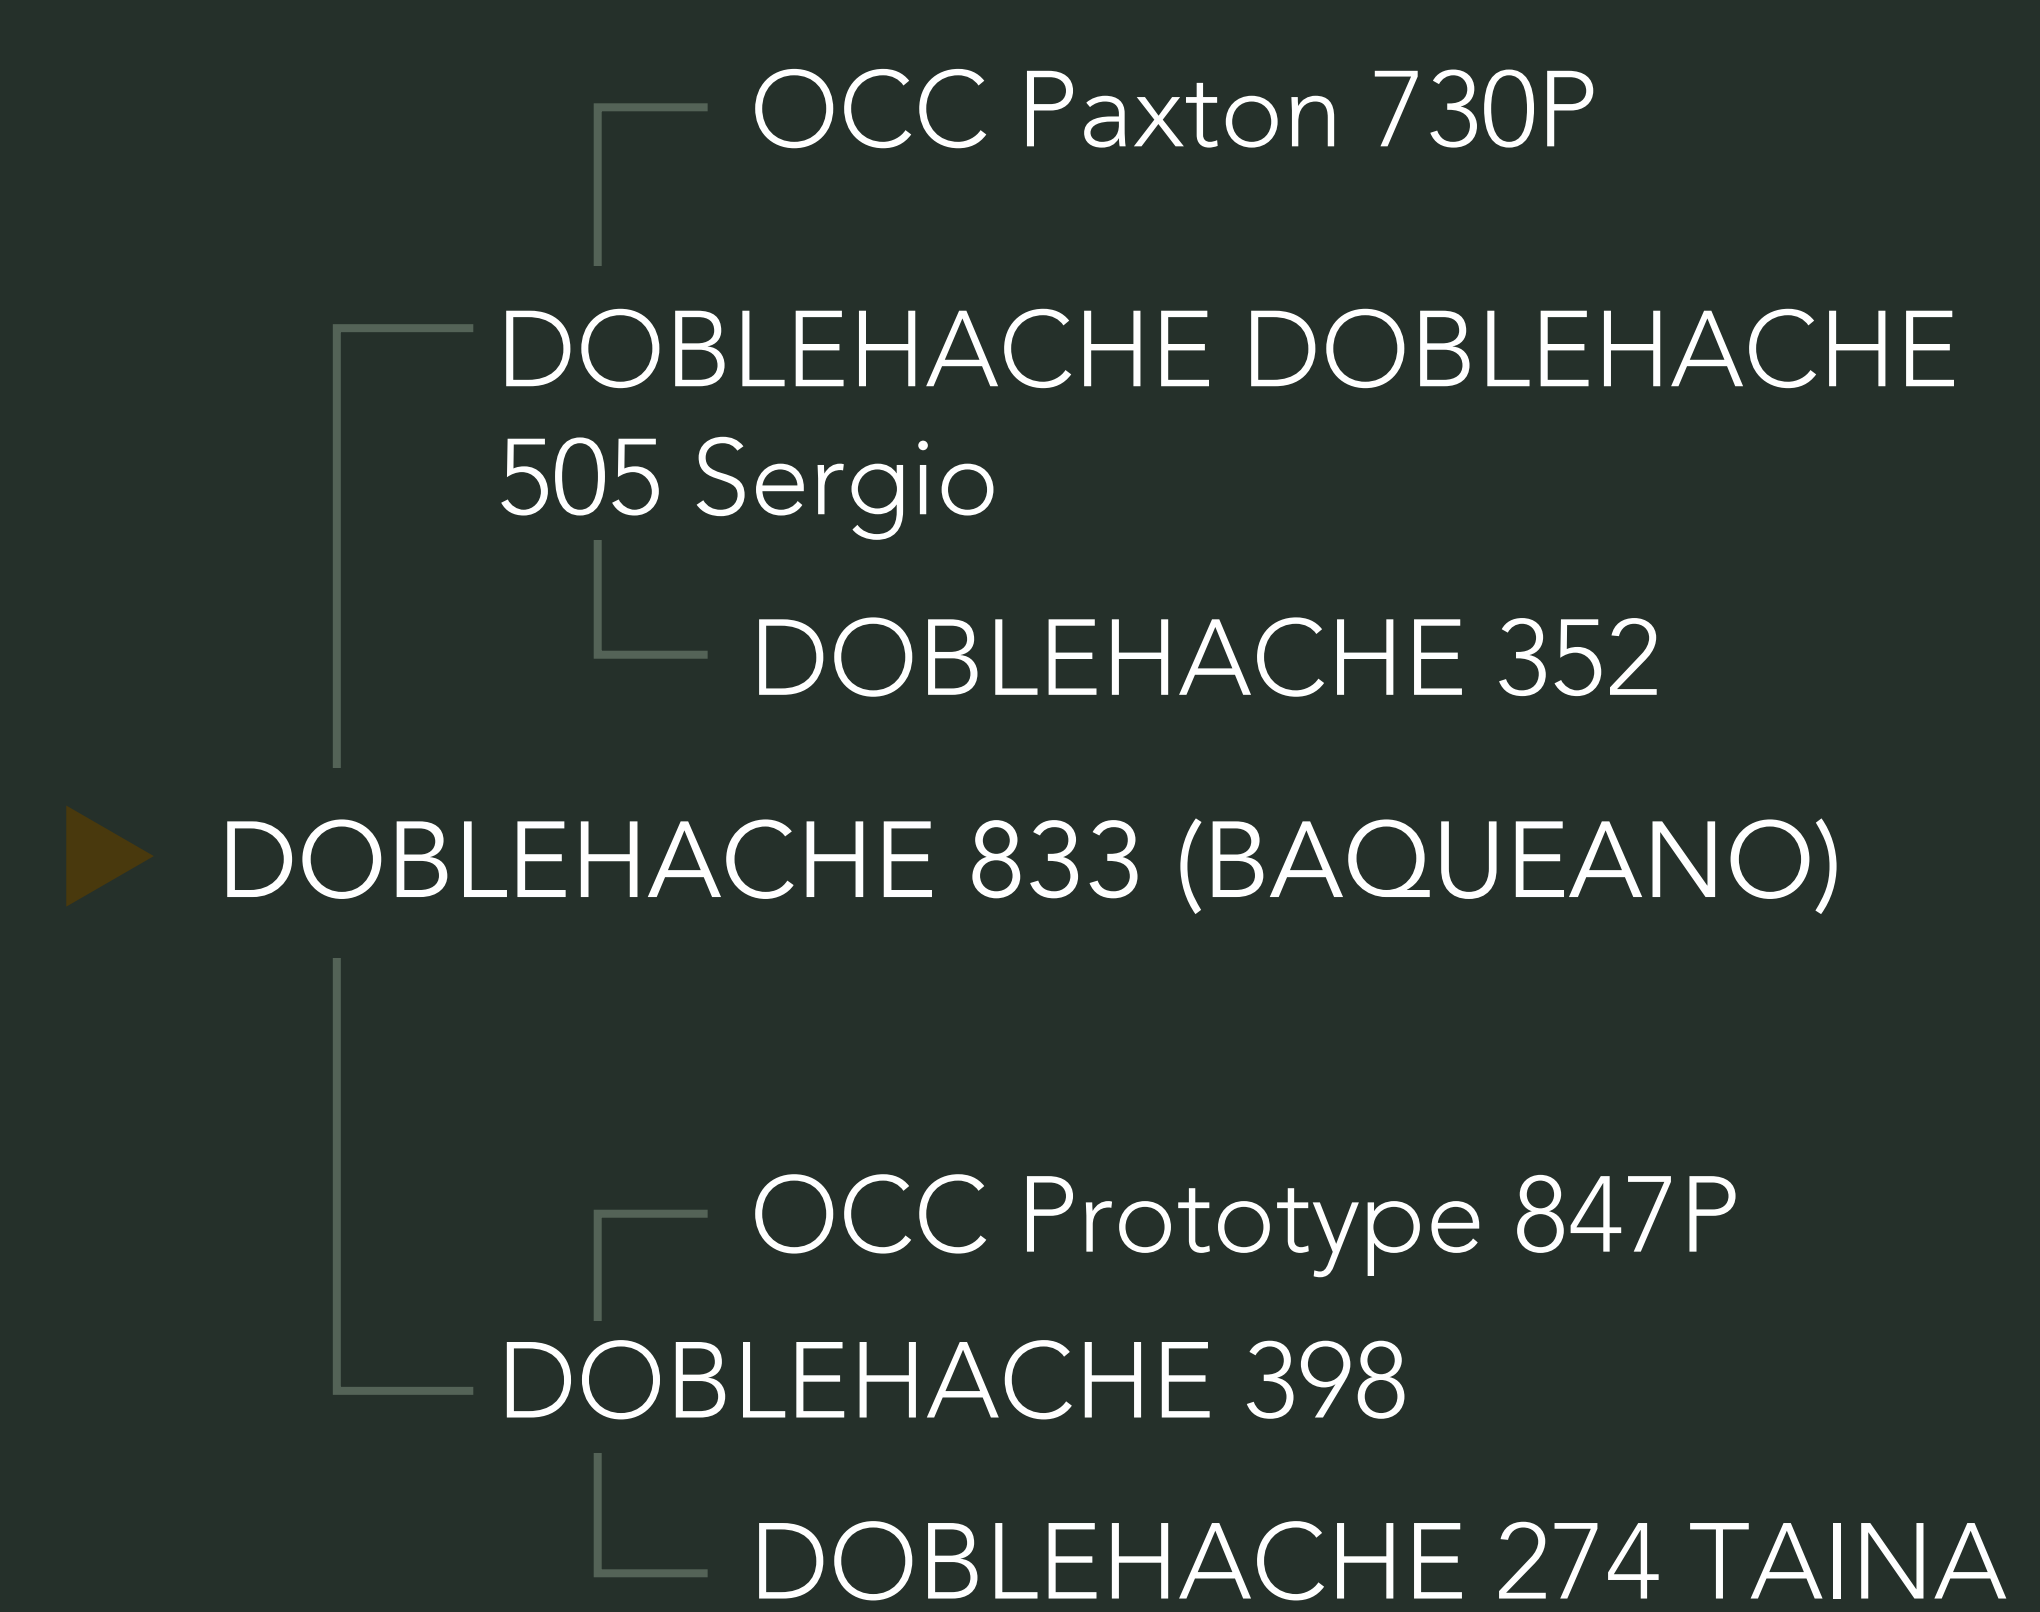

BAQUEANO

Doble Hache 833 "Baqueano"

Reservado como toro padre para nuestros rodeos, decidimos incorporarlo a nuestro catálogo al evaluar su desempeño y ver su destacada producción caracterizada por bajo peso al nacer, mucha clase y desarrollo. En su pedigree cuenta con OCC Paxton y Conhelo, toro con extrema facilidad de parto.

Hijo de una de las vacas más correctas y productivas del plantel Doble Hache con un pedigree muy atractivo y sólido genéticamente. Hija de OCC Prototype sobre una madre Regalón.

	DEP	PREC	PER
Peso al Nacer	-0.2	0.21	40%
Peso al Destete Directo	8.9	0.23	25%
Peso al Destete Leche	3.7	0.13	15%
Peso Final	32.7	0.17	15%
C. Escrotal	1.6	0.25	15%
Altura	0.2	0.3	100%
AOB	1.8	0.2	40%
Grasa Dorsal	0.34	0.21	35%
Grasa de cadera	0.44	0.22	50%
Grasa Intramuscular	0.04	0.2	25%
% Cortes Minoristas	-0.4	0.3	70%

Fuente: ERA 2023 - ANGUS GS

PEDIGREE

DATOS

RP	833
HBA	867948
Fecha de Nac.	05/06/2020
Peso al nacer	36 Kg
Peso actual	850 Kgs.
Circ. Escrotal	42 cm
Altura	1,32 m
Criador	Cabaña Doble Hache
Propietario	CIADO