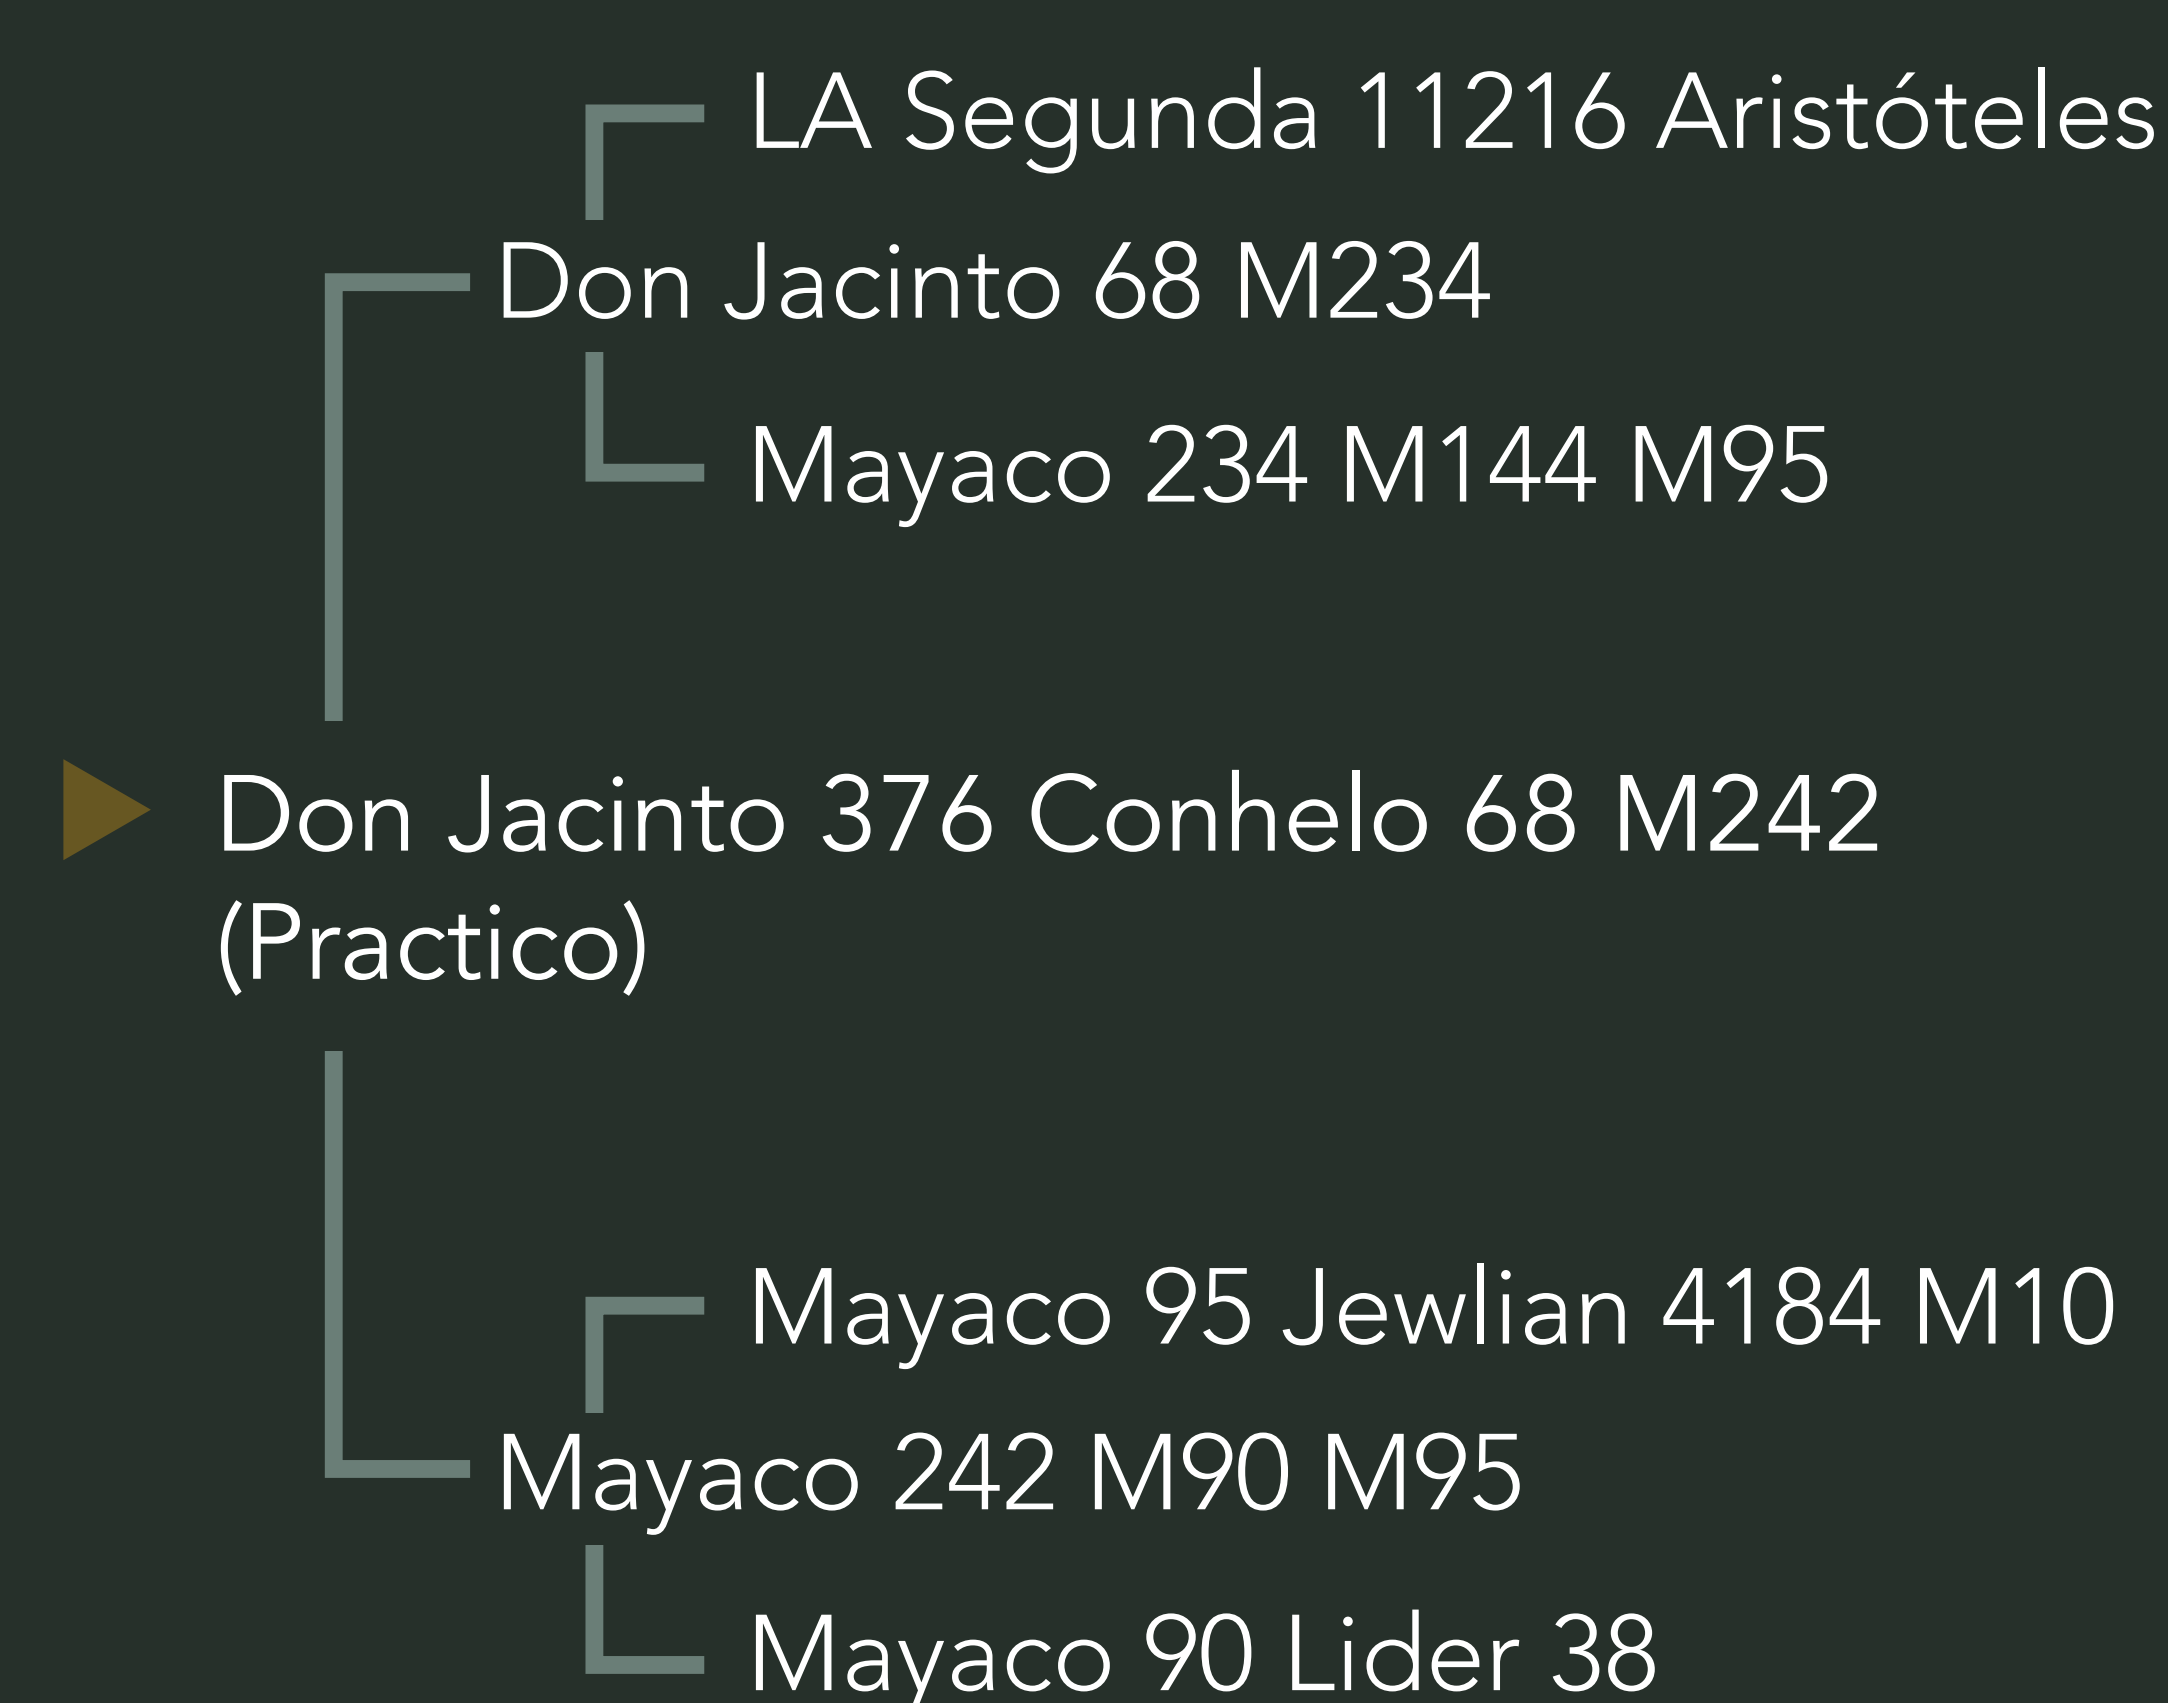

PRÁCTICO

Don Jacinto 376 Conhelo 68 M242 "Práctico"

Adquirido en el Remate Anual de Cabaña El Yerua en el 2022 con el claro objetivo de ofrecer un toro con extrema facilidad de parto y buenos índices de mantenimiento. Destacamos su pedigree donde aparecen legendarias y nobles sangres de La Segunda de Buus y nuestro Líder (OCC Headliner 661H)

Esperamos la aparición de sus primeras crías en este otoño ya que fue utilizado intensamente en varios establecimiento en entore precoz de vaquillonas.

	DEP	PREC	PER
Longitud de Gestación	-0.7	0.14	25% ■■■■■■■■
Peso al Nacer	-1.8	0.46	2% ■■■■■■■■
Peso al Destete Directo	-6.4	0.46	100% ■■■■■■■■
Peso al Destete Leche	2.5	0.36	30% ■■■■■■■■
Peso Final	3.2	0.4	90% ■■■■■■■■
C. Escrotal	0.7	0.44	85% ■■■■■■■■
Altura	0.4	0.56	95% ■■■■■■■■
AOB	-1.4	0.3	100% ■■■■■■■■
Grasa Dorsal	0.52	0.29	15% ■■■■■■■■
Grasa de Cadera	0.76	0.3	20% ■■■■■■■■
Grasa Intramuscular	-0.04	0.31	80% ■■■■■■■■
% C. Minoristas	-1	0.3	95% ■■■■■■■■

Fuente: ERA 2023 - ANGUS GS

PEDIGREE

DATOS

RP	376
HBA	869218
Fecha de Nac.	09/06/2020
Peso actual	760 Kg
Circ. Escrotal	42 cm
Alt. a la grupa	1,32 m
Criador	Cabaña El Yerua
Propietario	CIADO