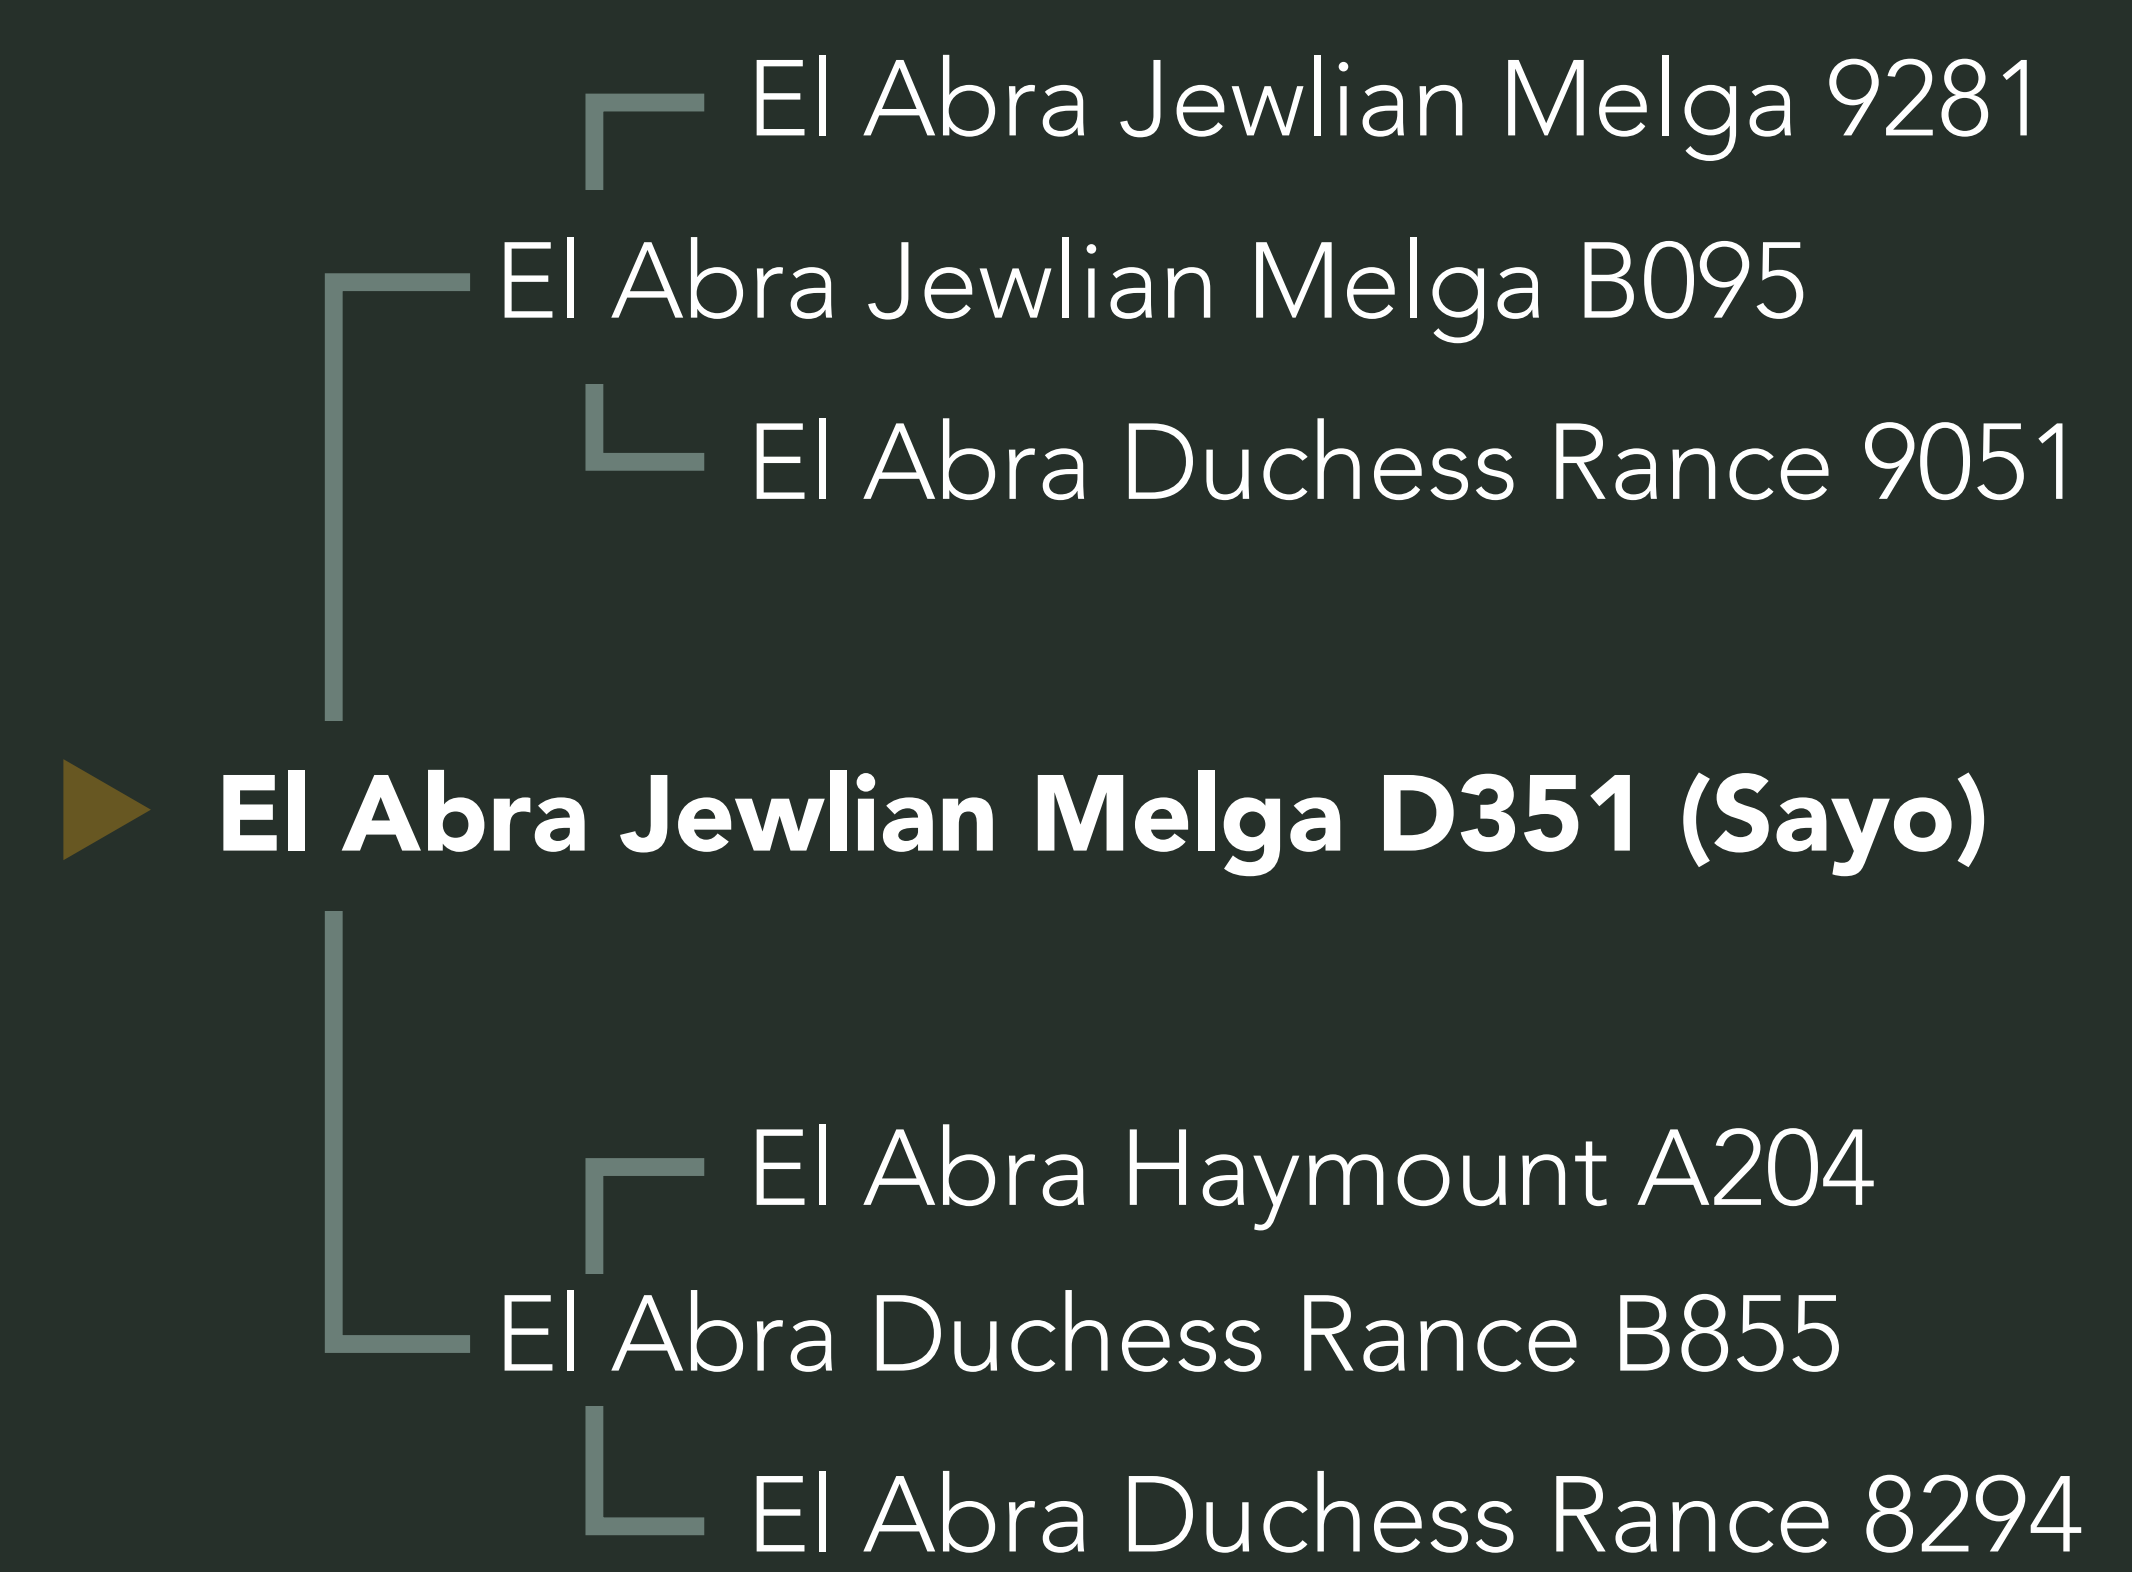

SAYO

EL ABRA JEWLIAN MELGA D351 "Sayo"

Precio máximo del remate de **El Hinojo de Bru 2024**.
Considerado uno de los mejores ejemplares de su camada.
Destacado fenotipo y notable facilidad de parto corroborado
por su pedigree y sus 24 kgs de peso al nacer.

De buen tamaño, excelentes cuartos y muy correcto de
aplomos, siendo muy útil para garantizar facilidad de parto,
capacidad de engrasamiento y buen desarrollo con el sello
inconfundible en su descendencia.

PEDIGREE

DATOS

RP	D351
HBA	885258
Fecha de Nac.	12/12/2021
Peso actual	720 Kg
Circ. Escrotal	38 cm
Alt. a la grupa	1,23 m
Peso al nacer	24 Kg
Criador	El Hinojo de Bru
Propietario	CIADO