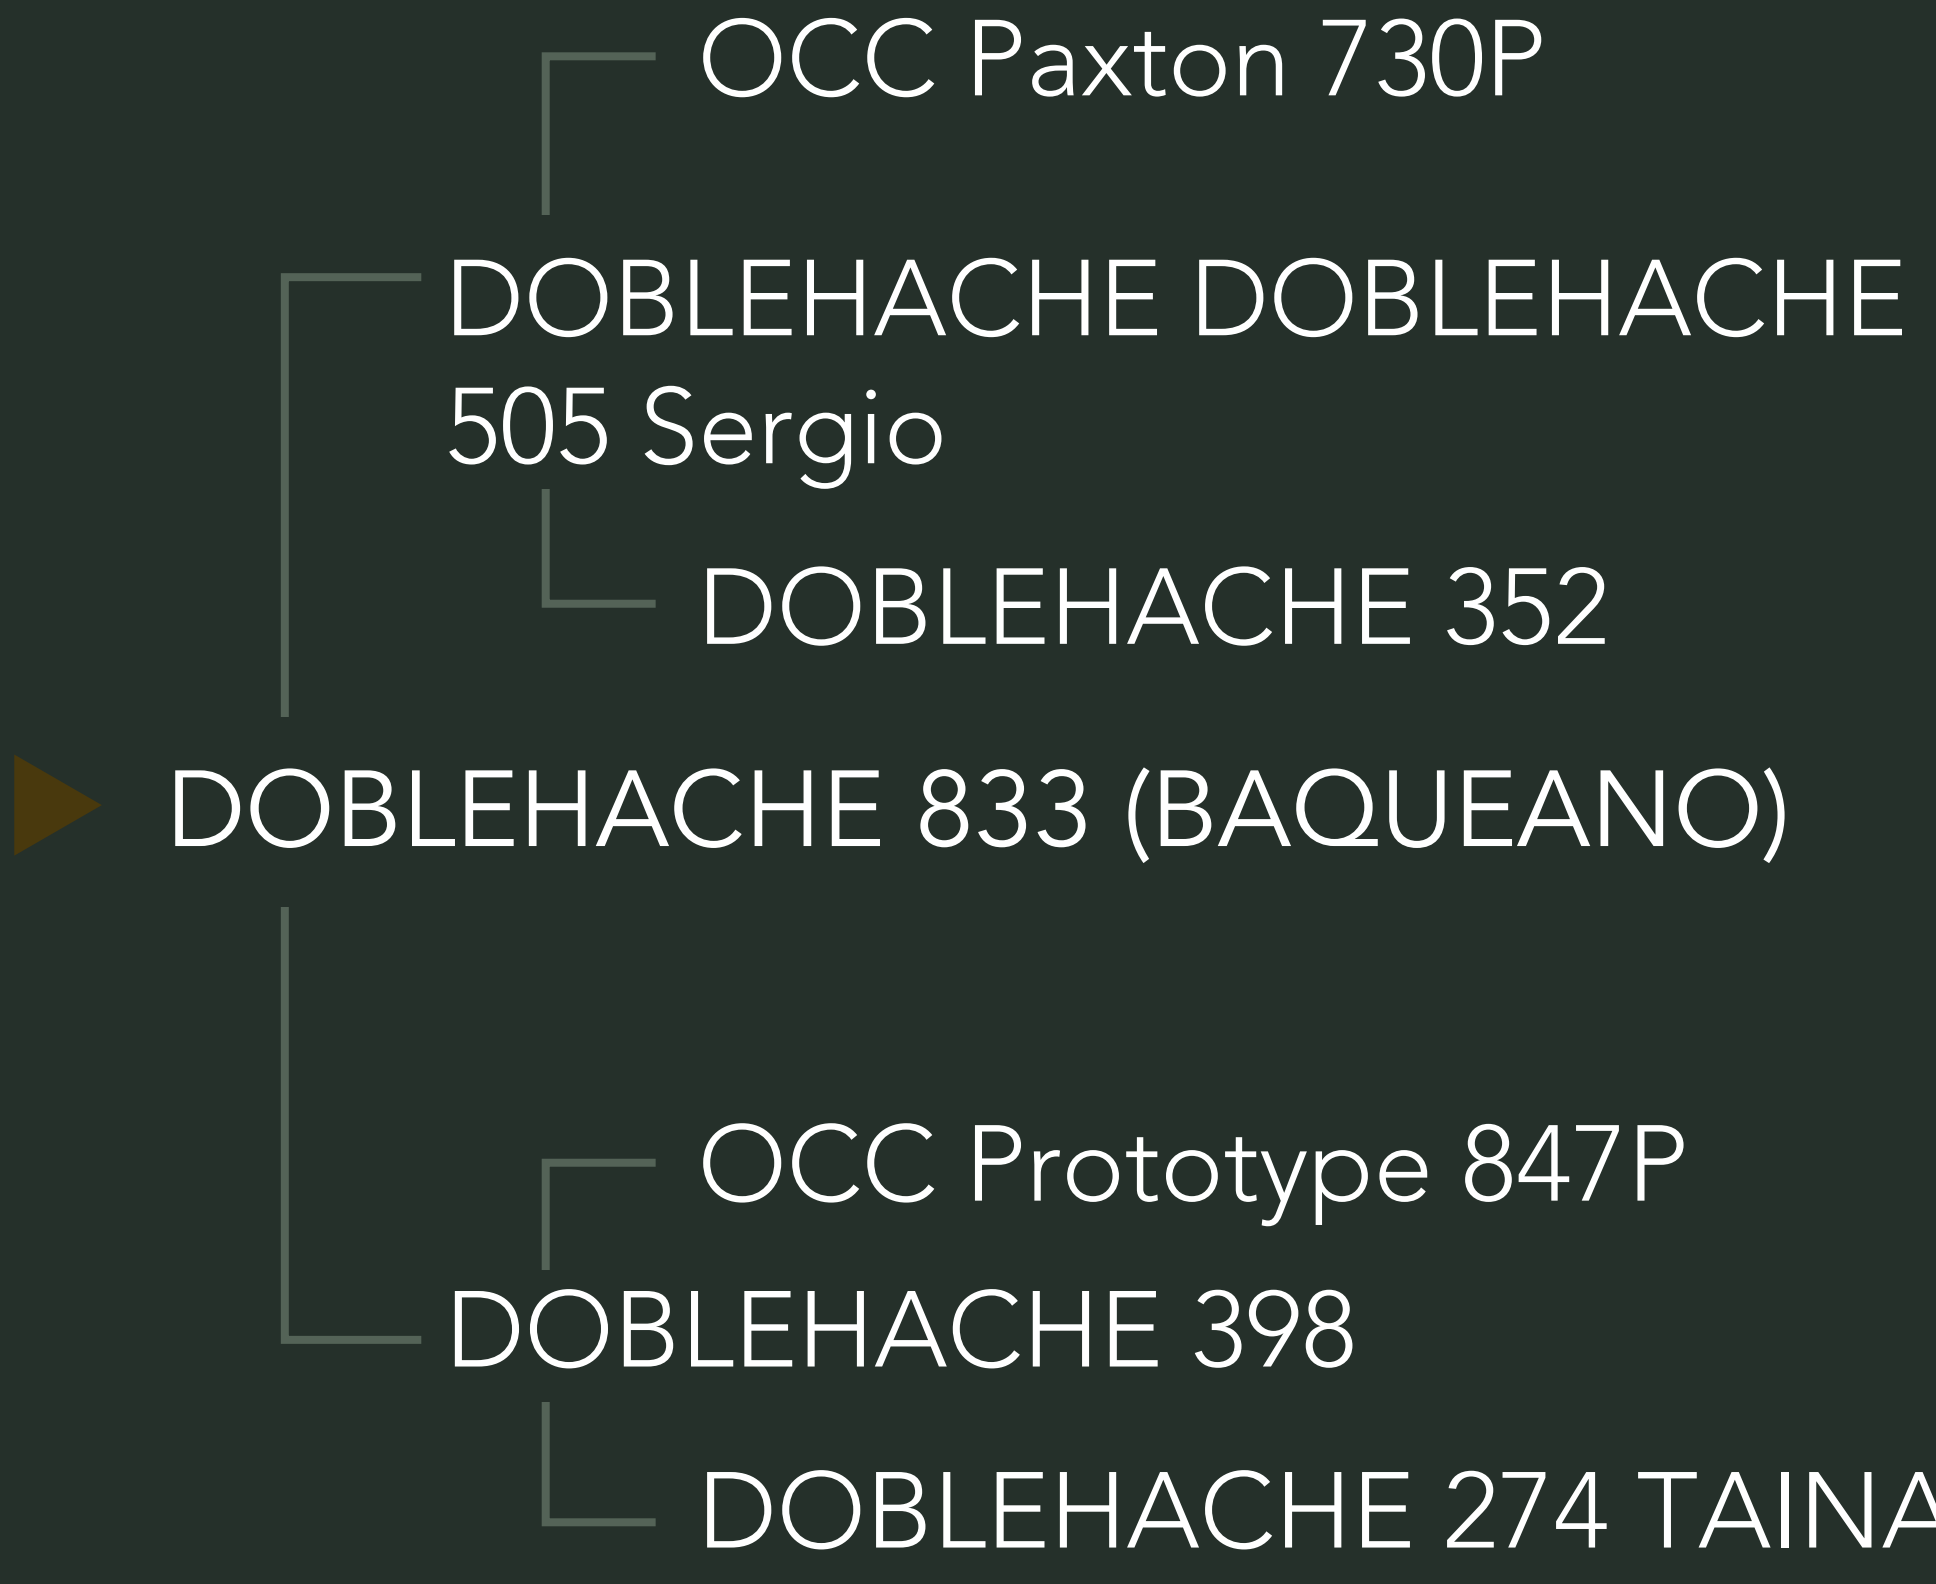

BAQUEANO

Doble Hache 833 "Baqueano"

Reservado como toro padre para nuestros rodeos, decidimos incorporarlo a nuestro catálogo al evaluar su desempeño y ver su destacada producción caracterizada por bajo peso al nacer, mucha clase y desarrollo. En su pedigree cuenta con **OCC Paxton** y **Conhelo**, toro con extrema facilidad de parto.

Hijo de una de las vacas más correctas y productivas del **plantel Doble Hache** con un pedigree muy atractivo y sólido genéticamente. Hija de **OCC Prototype** sobre una madre **Regalón**.

	DEP	PREC	PER
Longitud de gestación	-0.3	0.20	55%
Peso al Nacer	-0.5	0.44	40%
Peso al Destete Directo	16.4	0.44	2%
Peso al Destete Leche	0.1	0.30	65%
Peso Final	49.9	0.36	3%
C. Escrotal	1.9	0.49	15%
Altura	0.5	0.53	90%
AOB	2.7	0.40	25%
Grasa Dorsal	0.23	0.40	50%
Grasa de cadera	0.38	0.43	60%
Grasa Intramuscular	-0.02	0.41	60%
% Cortes Minoristas	-0.3	0.40	60%

Fuente: ERA 2025 - ANGUS GS

PEDIGREE

DATOS

RP	833
HBA	867948
Fecha de Nac.	05/06/2020
Peso al nacer	36 Kg
Peso actual	930 Kgs.
Circ. Escrotal	42 cm
Altura	1,36 m
Criador	Cabaña Doble Hache
Propietario	CIADO