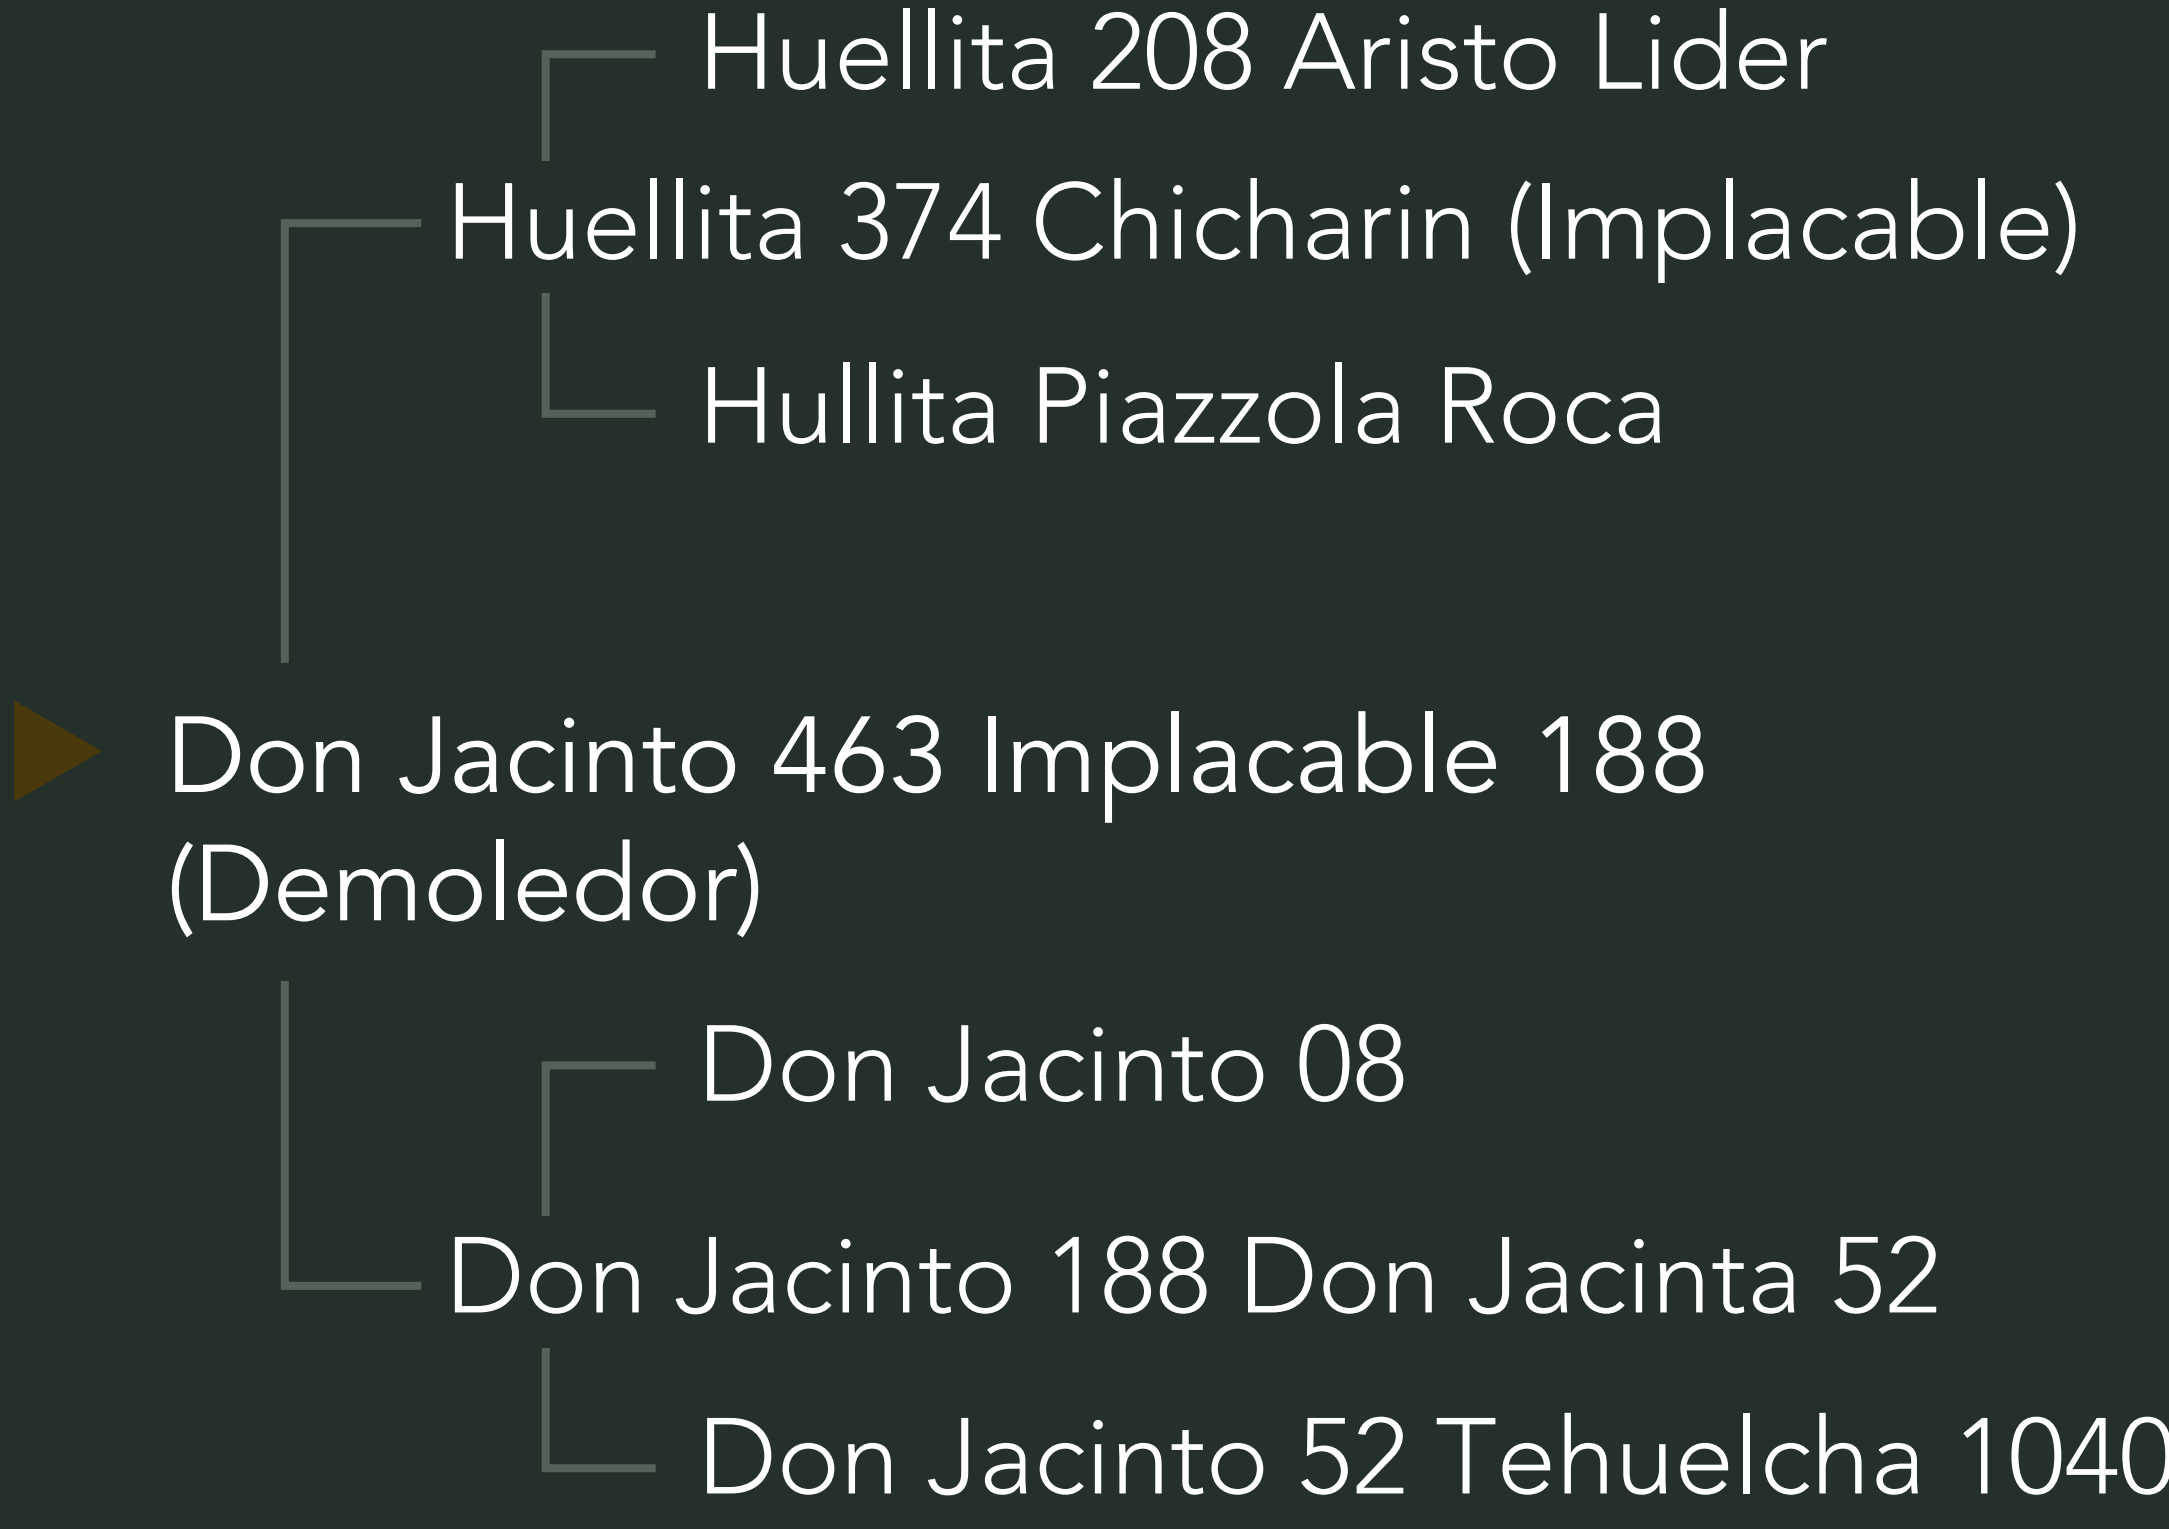

DEMOLEDOR

Don Jacinto 463 Implacable 188 "Demoledor"

La destacada producción que dejó **Implacable** nos llevó a volver incorporar nuevamente esas líneas a nuestra lista de reproductores. **Demoledor** es un toro intermedio, de buena estructura y color rojo intenso con mucha clase.

La excelente combinación de **Implacable** sobre una madre **Don Jacinto** asegura bajo peso al nacer.

	DEP	PREC	PER
Longitud de Gestación	1.8	0.42	100% ██████████
Peso al Nacer	-0.8	0.49	15% ████
Peso al Destete Directo	0.9	0.53	85% ████████
Peso al Destete Leche	3.2	0.37	25% ████
Peso Final	5.0	0.46	85% ████████
C. Escrotal	1.0	0.59	60% ████████
Altura	0.9	0.67	90% ████████
AOB	3.7	0.42	3% ████
Grasa Dorsal	0.13	0.40	50% ████████
Grasa de Cadera	0.44	0.41	35% ████████
Grasa Intramuscular	-0.03	0.42	60% ████████
% C. Minoristas	0.6	0.42	10% ████

Fuente: ERA 2025 - ANGUS GS

PEDIGREE

DATOS

RP	463
HBA	877247
Fecha de Nac.	04/05/2021
Circ. Escrotal	42 cm.
Peso al nacer	31.5 Kg.
Peso	850 Kg.
Altura	1.35 m
Criador	El Yerua
Propietario	CIIADO