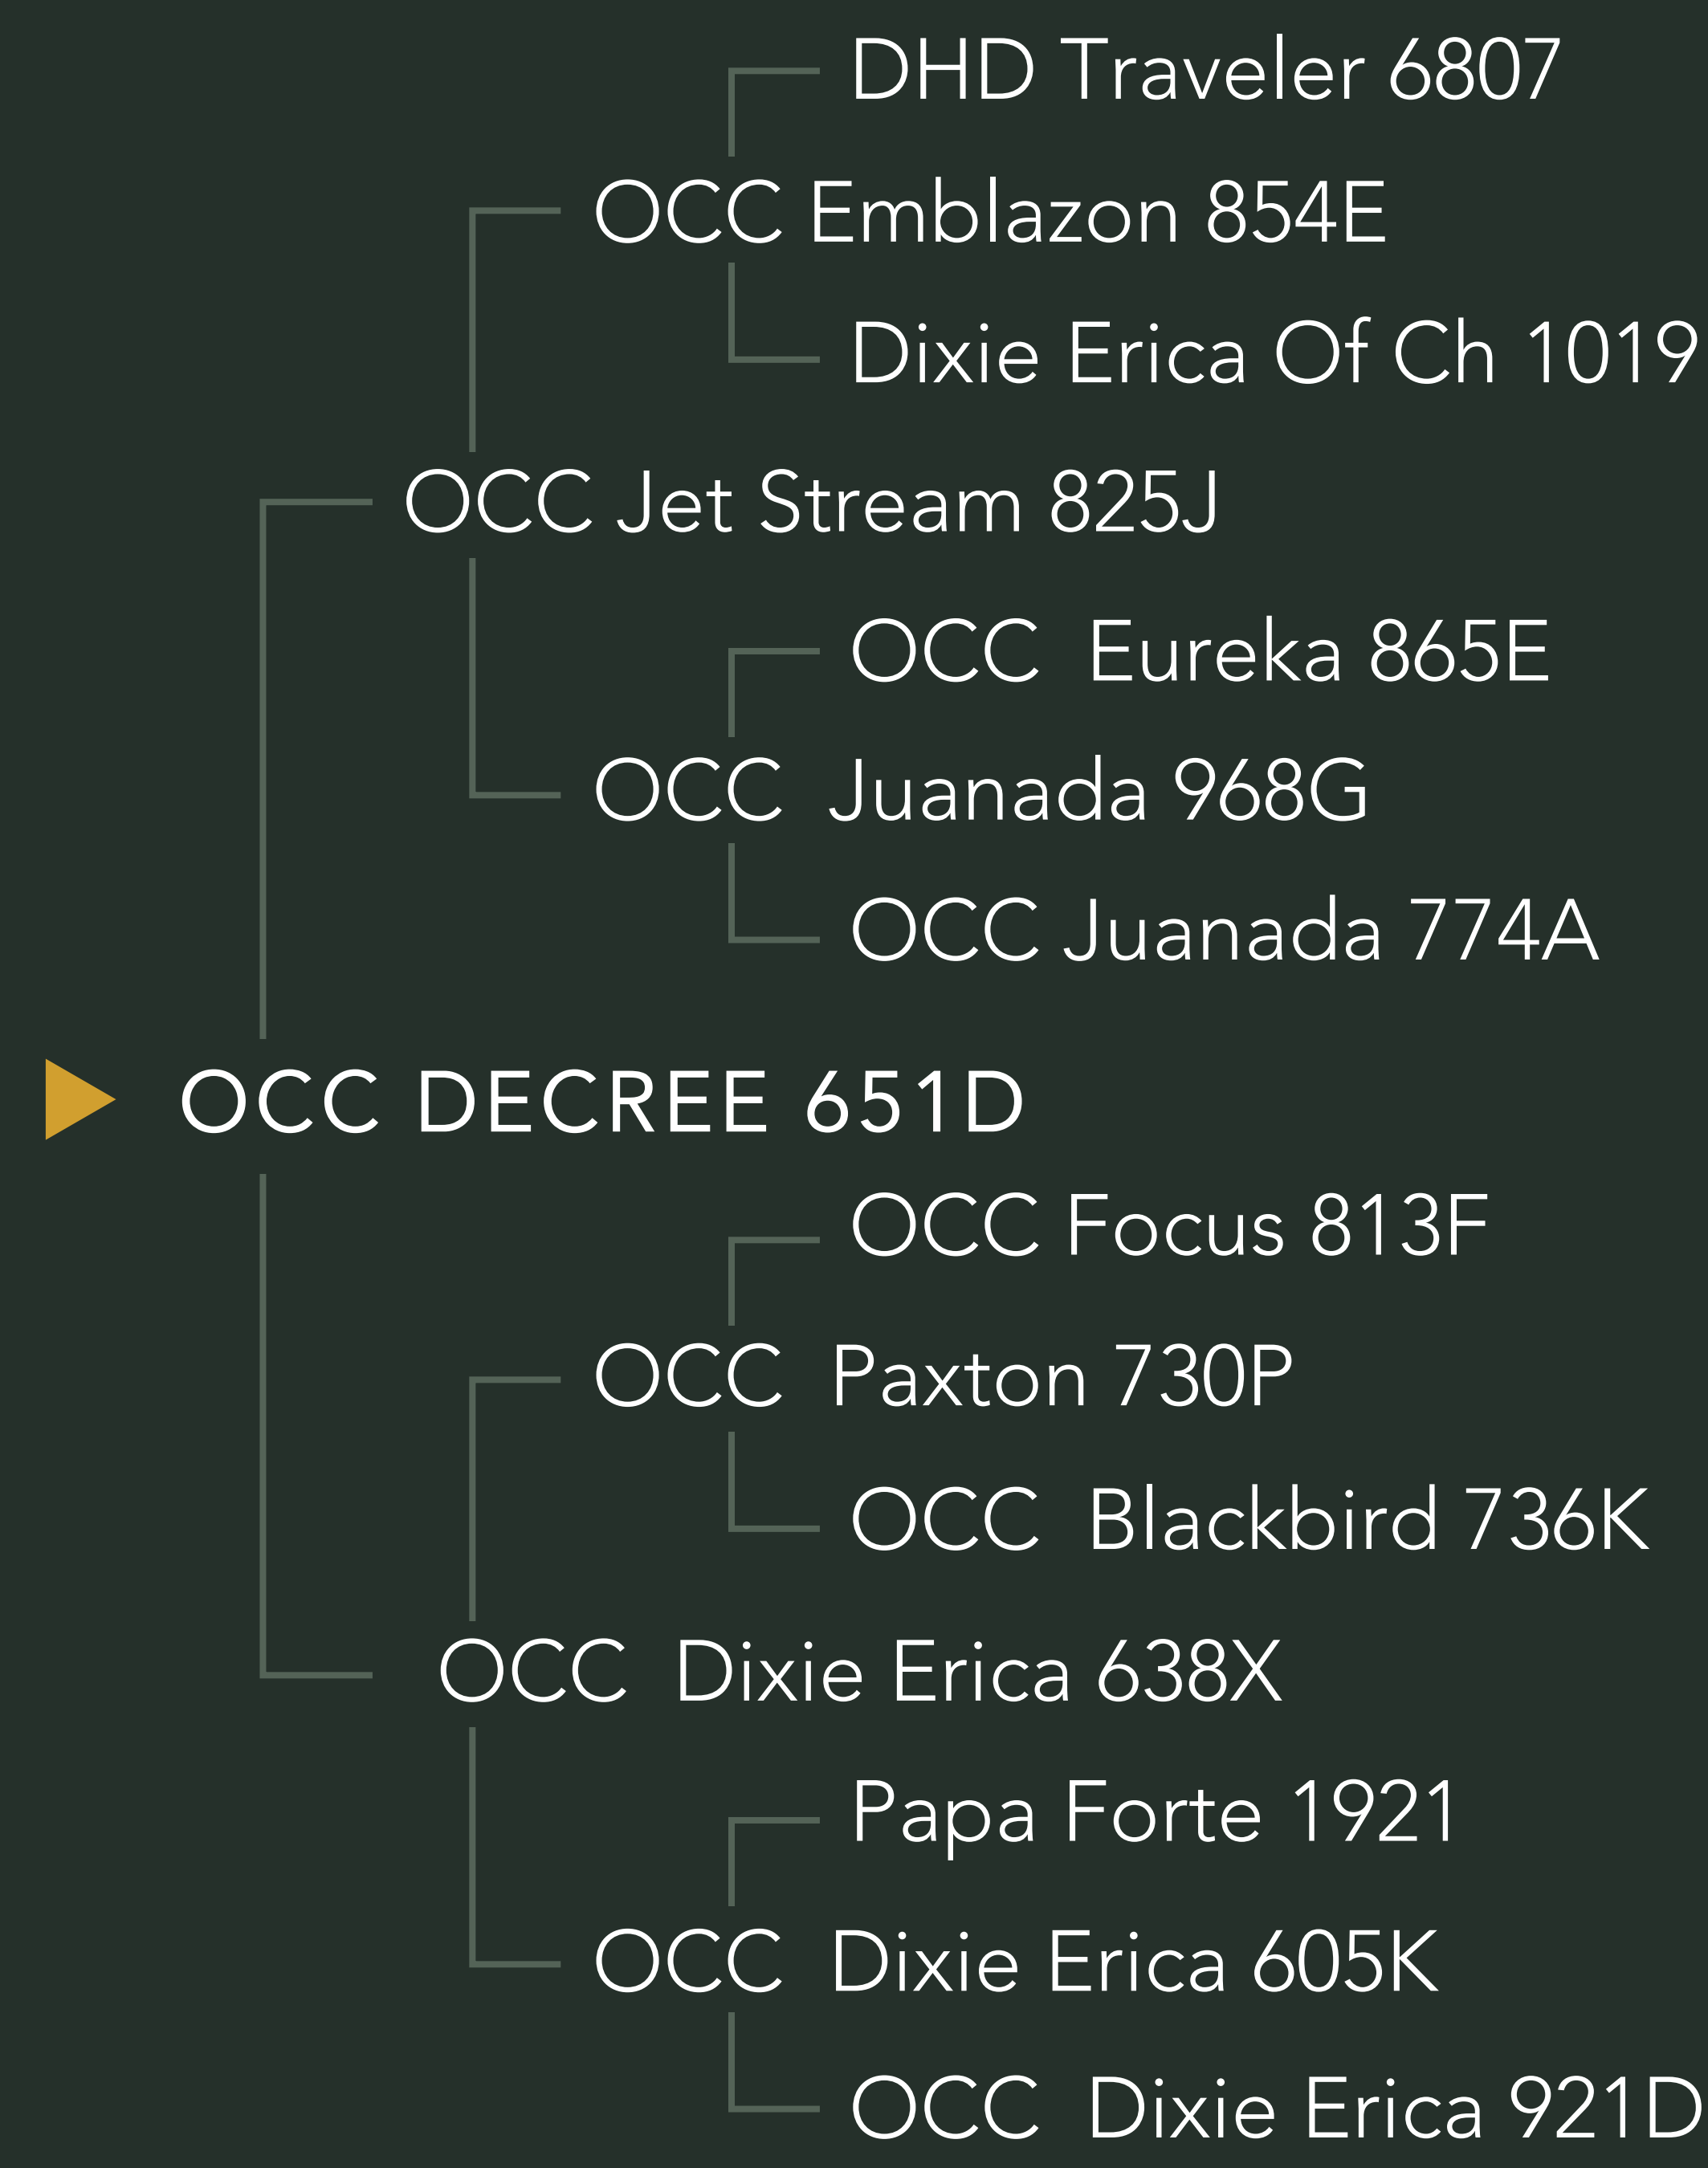

Considerado por **Tim Ohlde** como el mejor hijo de **Jet Stream**. Su padre combina dos toros legendarios del programa **Basic Black**, como lo son **Emblazón** y **Eureka**. Su madre es una destacada hija de **Paxton**, muy profunda y de fácil engrasamiento.

Extremadamente profundo, muy balanceado en todas sus líneas y con excelentes números en bajo peso al nacer y crecimiento.

	DEP	PREC	PER
Longitud de Gestación	-0.2	0.49	55%
Peso al Nacer	-0.6	0.69	25%
Peso al Destete Directo	2.4	0.62	80%
Peso al Destete Leche	0.3	0.26	65%
Peso Final	10.2	0.47	85%
C. Escrotal	0.7	0.63	85%
Altura	1.2	0.68	80%
AOB	1.2	0.43	55%
Espesor de grasa dorsal	0.54	0.44	15%
Espesor de grasa de cadera	0.81	0.46	15%
% de grasa intramuscular	-0.03	0.50	70%
% de cortes minoristas	-0.7	0.43	85%

## PEDIGREE

## DATOS

RP	SI 651D
HBA	877159
Fecha de Nac.	15/03/2016
Peso actual	890 Kg
Circ. Escrotal	42 cm
Alt. a la grupa	1,36 m
Criador	Ohlde Cattle Co
Propietario	CIADO