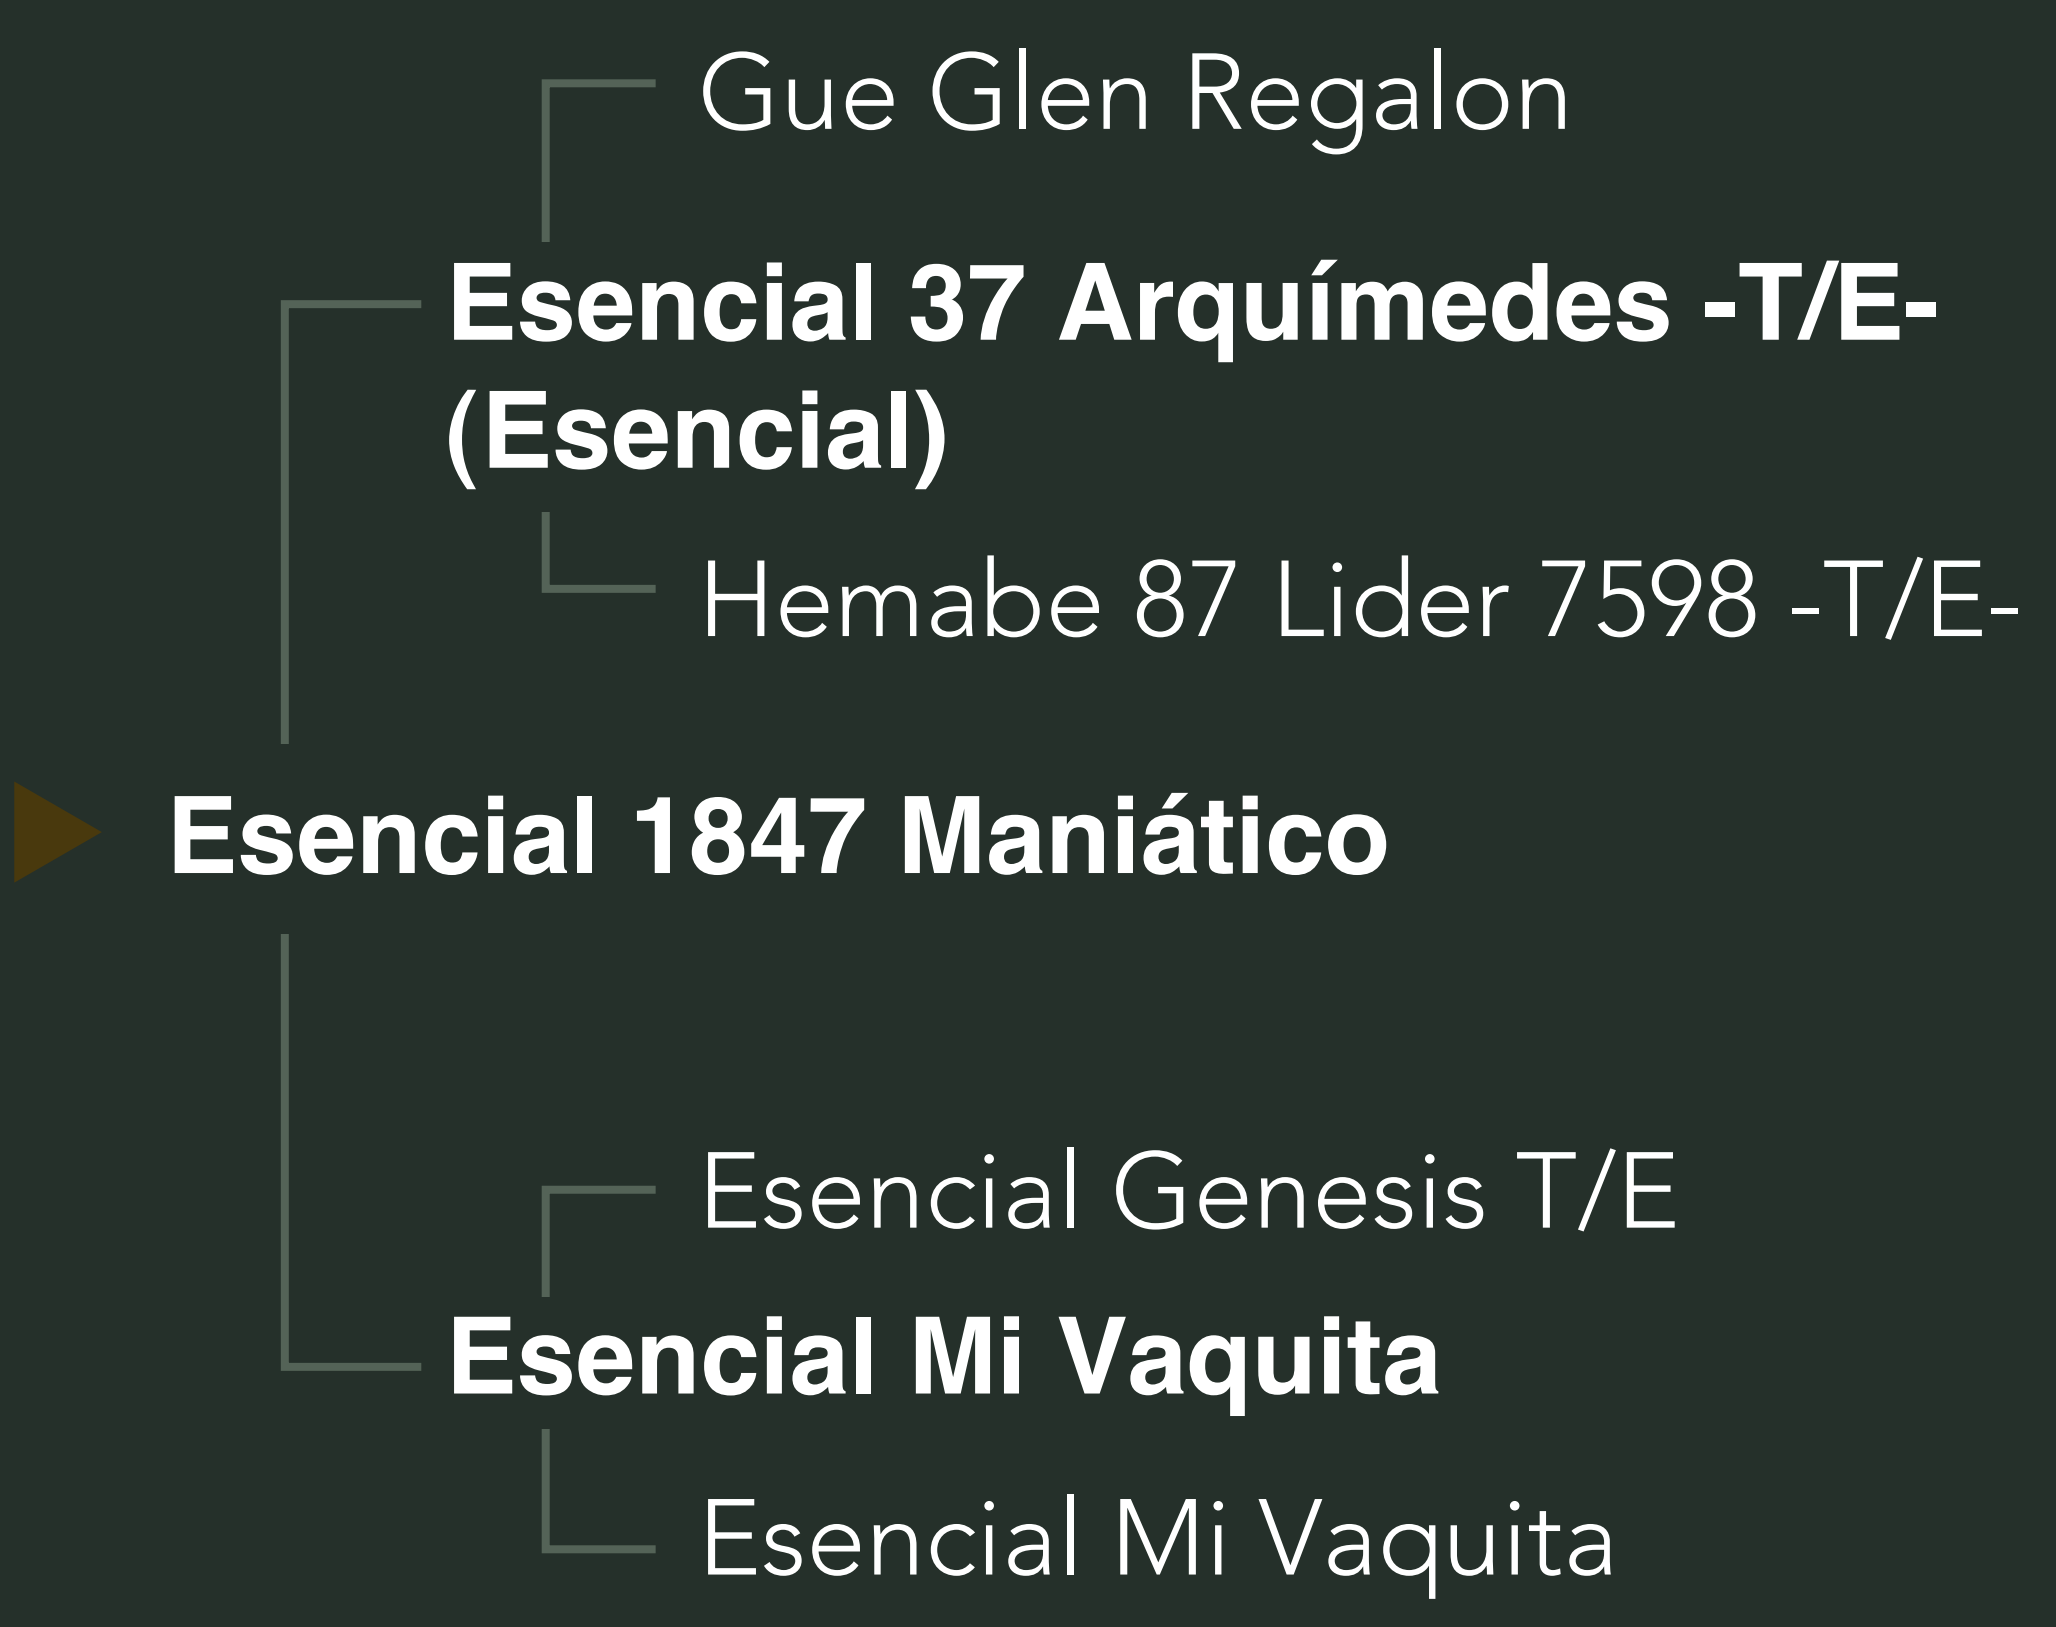

MANIÁTICO

Esencial 1847 "Maniático"

Otra excelente alternativa en facilidad de parto, incorporado en el remate 2025 de Cabaña La Esencia. Hijo destacado de Esencial, combina una genética sólida a través de su línea materna **OCC Paxton / Choctaw Chief 373**, reconocidas por su facilidad de parto, fertilidad y funcionalidad, sin resignar desarrollo posterior.

Maniático se presenta como un toro de muy buen color, correcta estructura y gran capacidad de engorde, acompañado de una destacada musculatura. Además, sobresale por su importante circunferencia escrotal, aportando valor reproductivo al rodeo. Una opción confiable para quienes buscan seguridad al parto y eficiencia productiva.

Fuente: ERA 2023 - ANGUS GS

PEDIGREE

DATOS

RP	1847
HBA	917675
Fecha de Nac.	20/07/2023
Peso actual	810 Kgs.
Circ. Escrotal	41 cm
Altura	1,32 m
Criador	La Esencia
Propietario	CIADO – La Carablanca