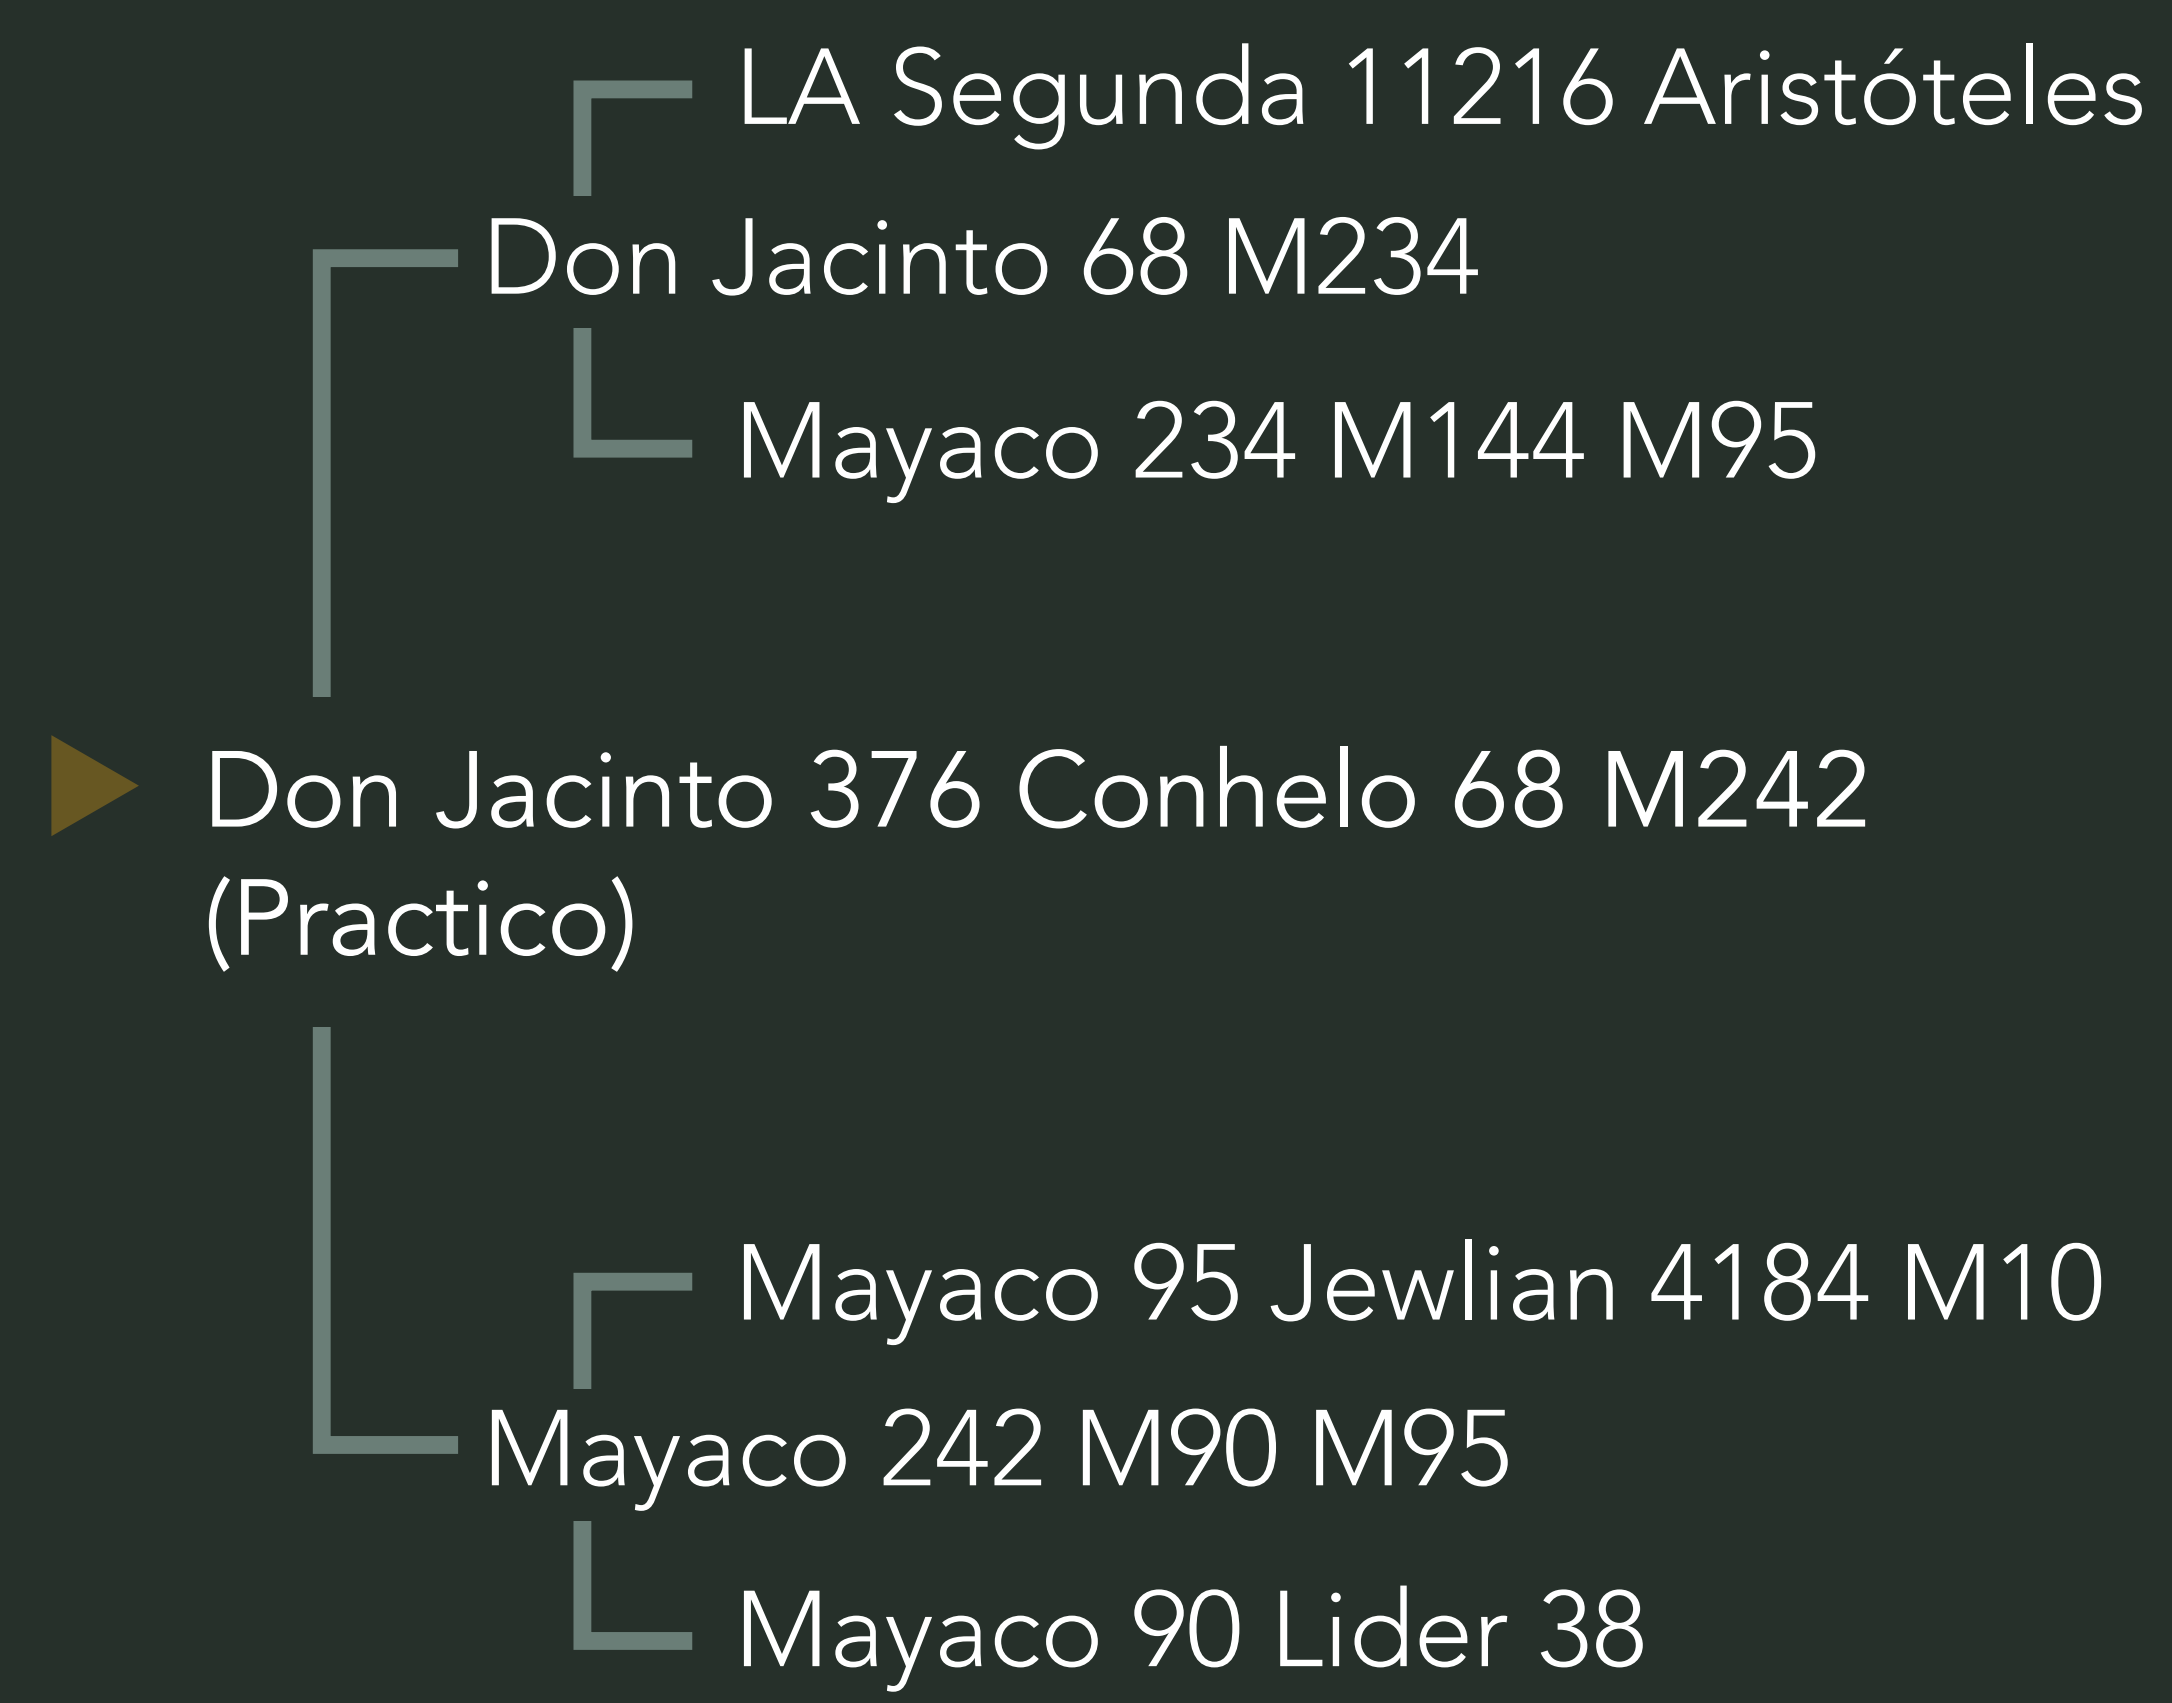

PRÁCTICO

Don Jacinto 376 Conhelo 68 M242 "Práctico"

Adquirido en el Remate Anual de **Cabaña El Yerua** en el 2022 con el claro objetivo de ofrecer un toro con extrema facilidad de parto y buenos índices de mantenimiento. Destacamos su pedigree donde aparecen legendarias y nobles sangres de La Segunda de Buus y nuestro **Lider (OCC Headliner 661H)**.

Esperamos la aparición de sus primeras crías en este otoño ya que fue utilizado intensamente en varios establecimiento en entore precoz.

	DEP	PREC	PER
Longitud de Gestación	-1.2	0.19	25%
Peso al Nacer	-1.7	0.51	10%
Peso al Destete Directo	-1.2	0.53	100%
Peso al Destete Leche	-0.6	0.42	70%
Peso Final	14.0	0.47	75%
C. Escrotal	0.8	0.63	80%
Altura	0.1	0.72	95%
AOB	0.71	0.38	10%
Grasa Dorsal	1.06	0.38	10%
Grasa de Cadera	-1.1	0.40	100%
Grasa Intramuscular	-0.05	0.40	80%
% C. Minoristas	-1.3	0.40	100%

Fuente: ERA 2025 - ANGUS GS

PEDIGREE

DATOS

RP	376
HBA	869218
Fecha de Nac.	09/06/2020
Peso al nacer	25 Kg
Peso actual	870 Kg
Circ. Escrotal	42 cm
Alt. a la grupa	1,34 m
Criador	Cabaña El Yerua
Propietario	CIADO